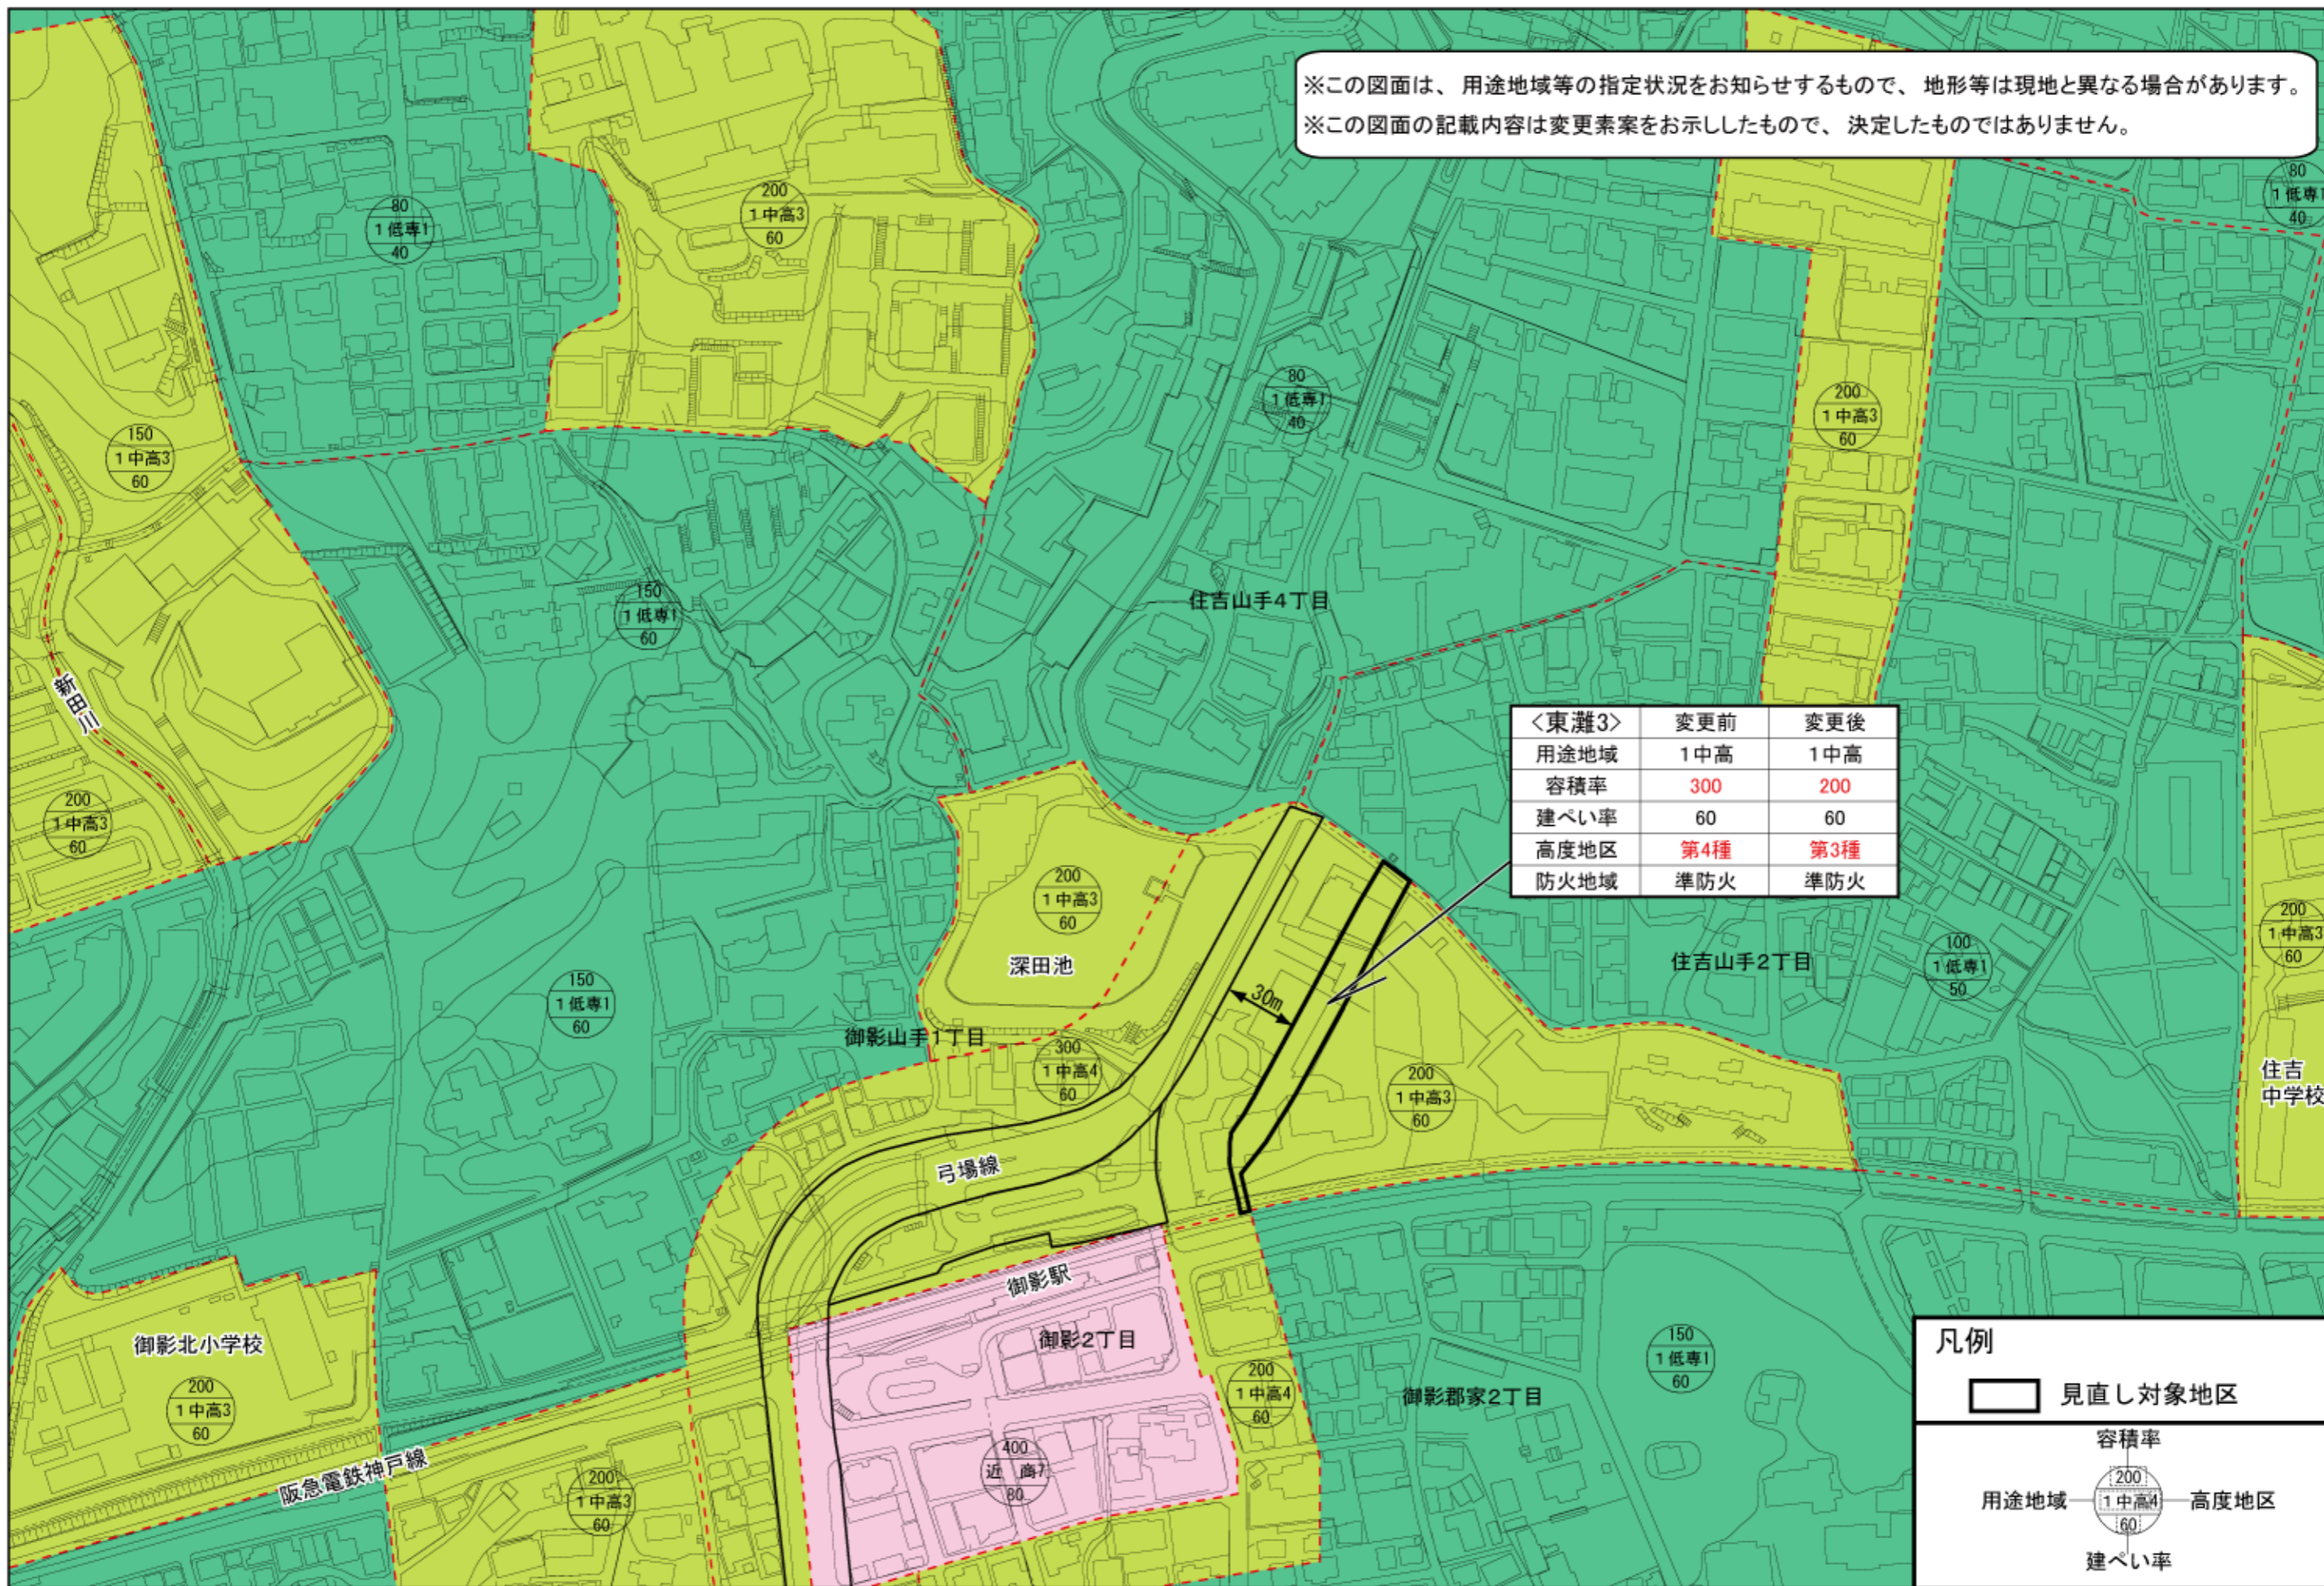

# 用途地域等〔東灘3〕の変更素案

※この箇所の用途地域等の変更は、都市計画道路(弓場線(14))の計画変更にもなうものです。  
あわせて閲覧している「都市計画道路の変更素案」についてもご覧下さい。

※この図面は、用途地域等の指定状況をお知らせするもので、地形等は現地と異なる場合があります。  
※この図面の記載内容は変更素案をお示したもので、決定したものではありません。

※高度地区は全市にわたり見直しを検討しており、この図面に表示されている高度地区は、その変更素案が反映されています。  
※用途地域・高度地区等の内容や他の地区の変更素案は、都市計画ミニニュース・ホームページでご覧いただけます。