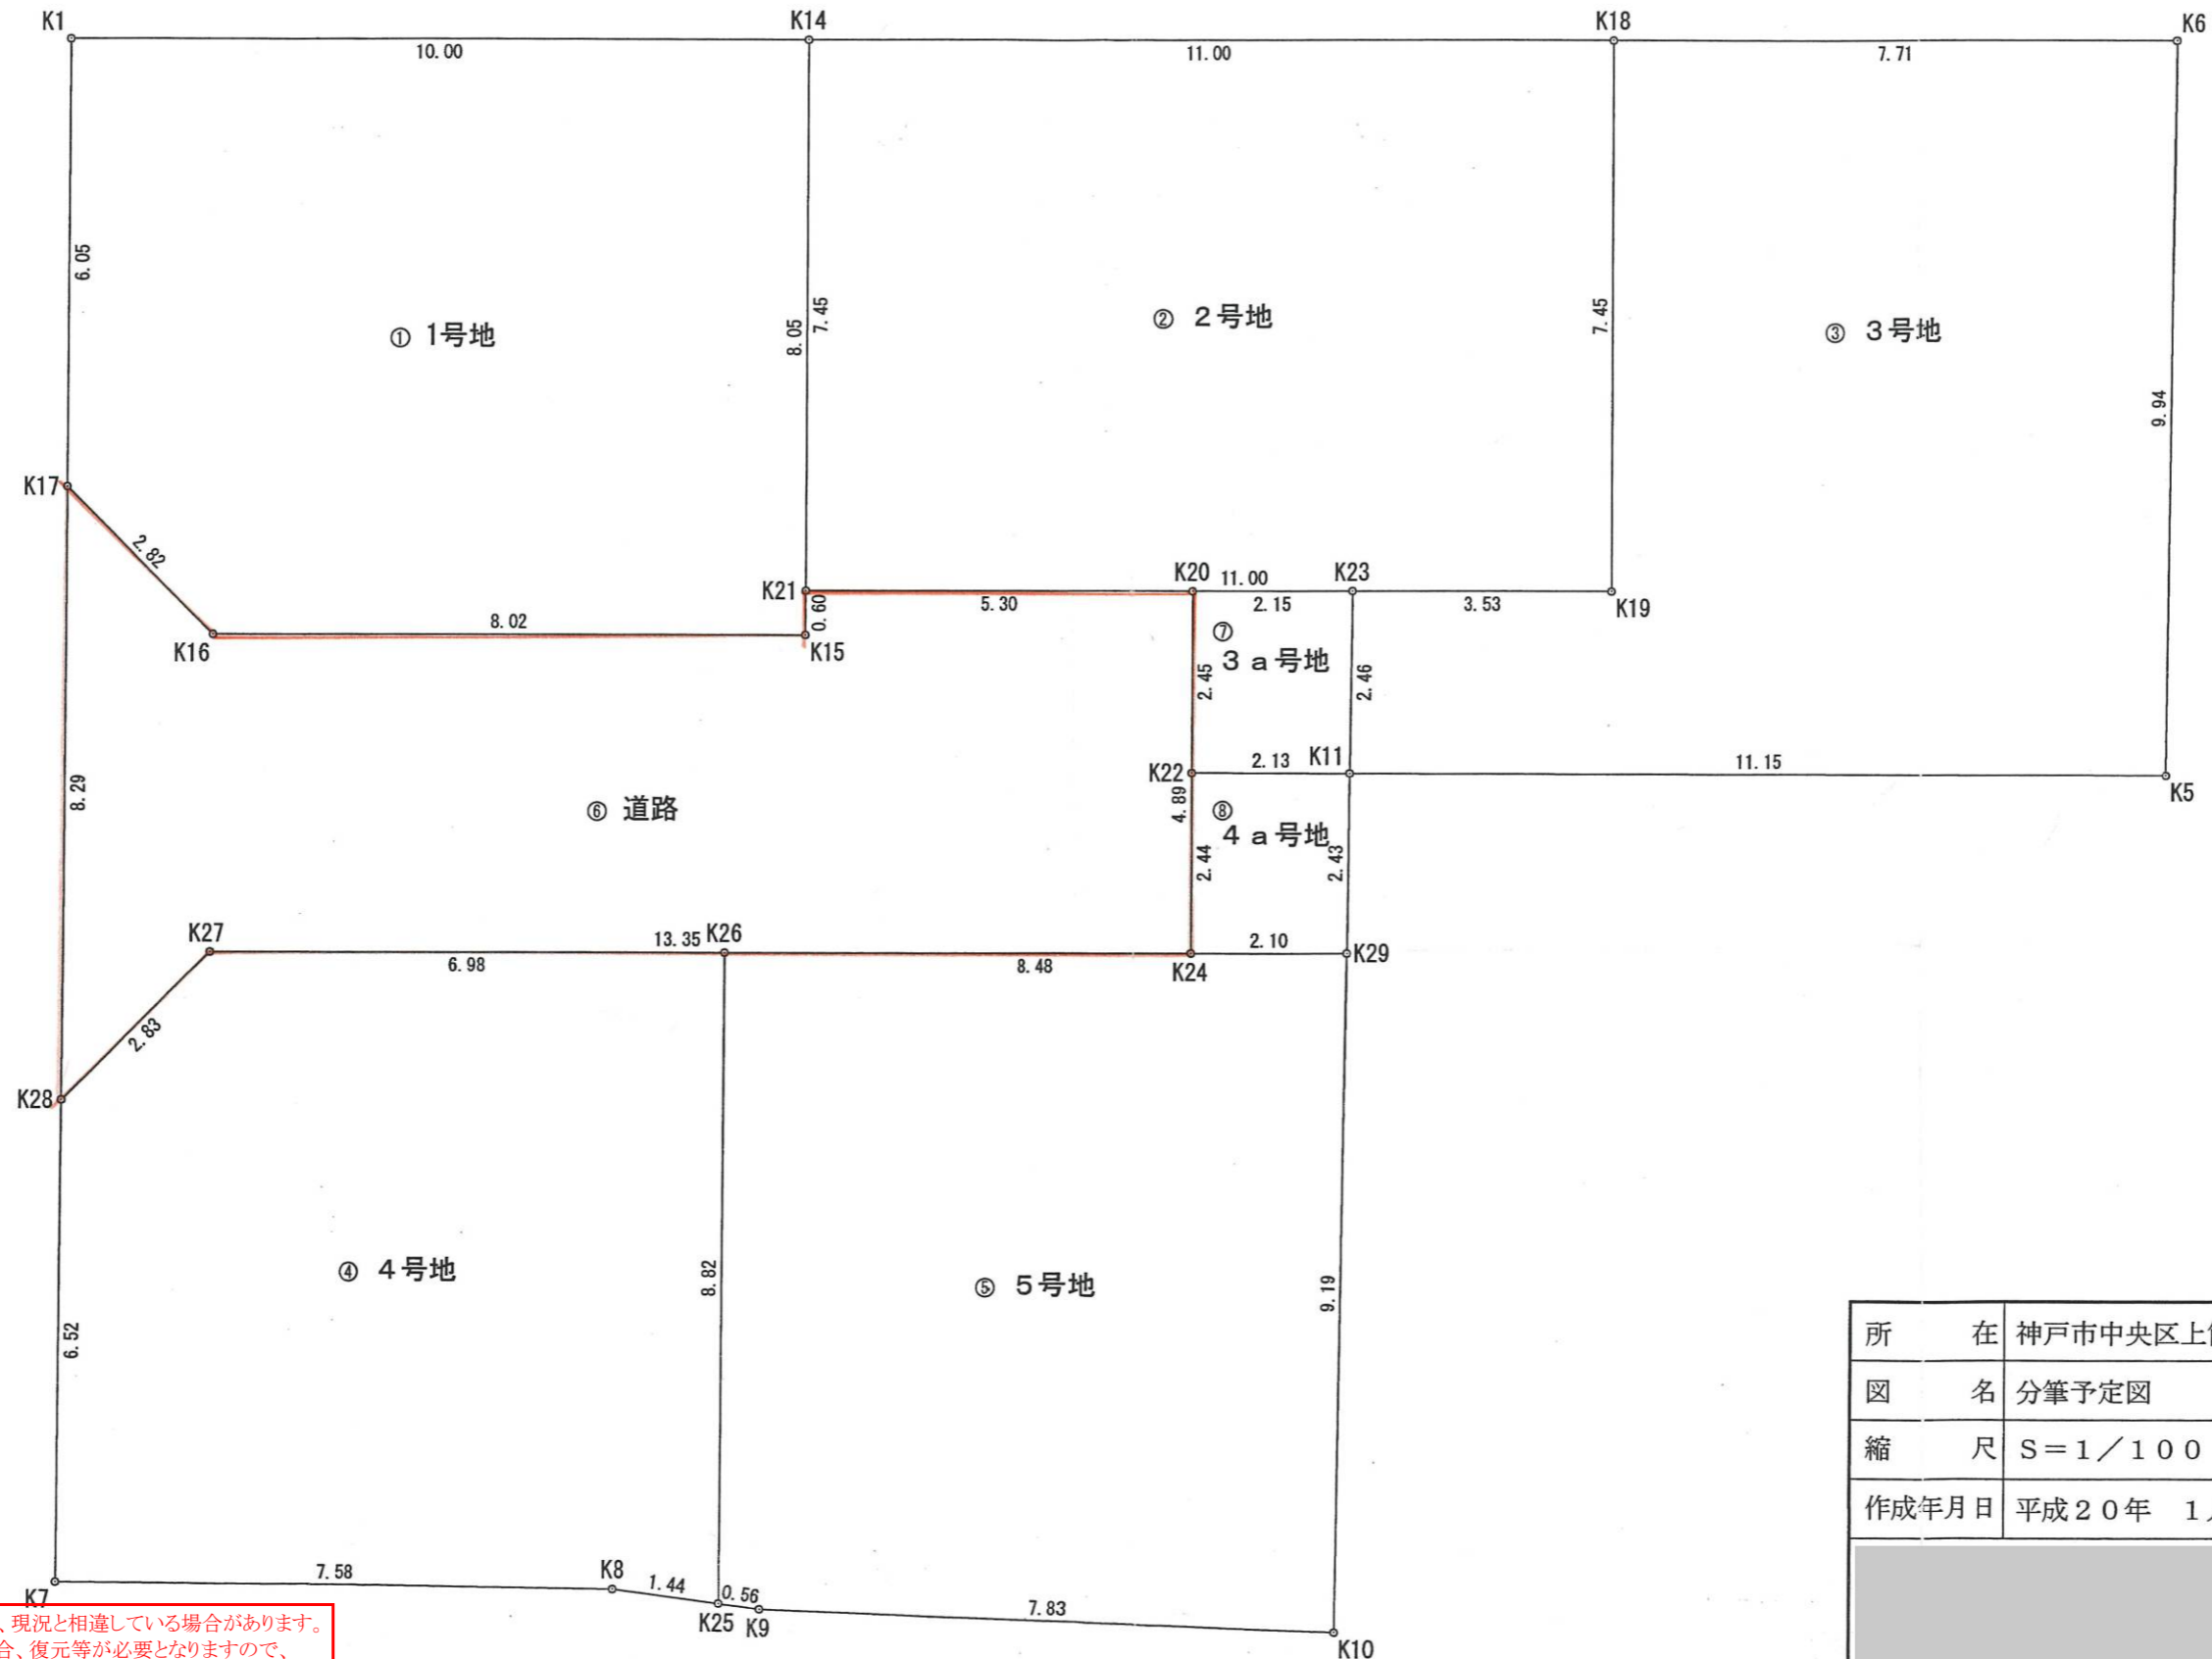

・表示内容は指定申請時のものであり、現況と相違している場合があります。
 ・実際の幅員、延長が指定と異なる場合、復元等が必要となりますので、窓口でご相談下さい。
 ・指定区域の一部が廃止済の場合がありますので、ご注意ください。

神戸市中央区上筒井通3丁目330番

分筆予定図 S=1/100

・表示内容は指定申請時のものであり、現況と相違している場合があります。
 ・実際の幅員、延長が指定と異なる場合、復元等が必要となりますので、窓口でご相談下さい。
 ・指定区域の一部が廃止済の場合がありますので、ご注意ください。

所在	神戸市中央区上筒井通3丁目330番
図名	分筆予定図
縮尺	S=1/100
作成年月日	平成20年 1月22日