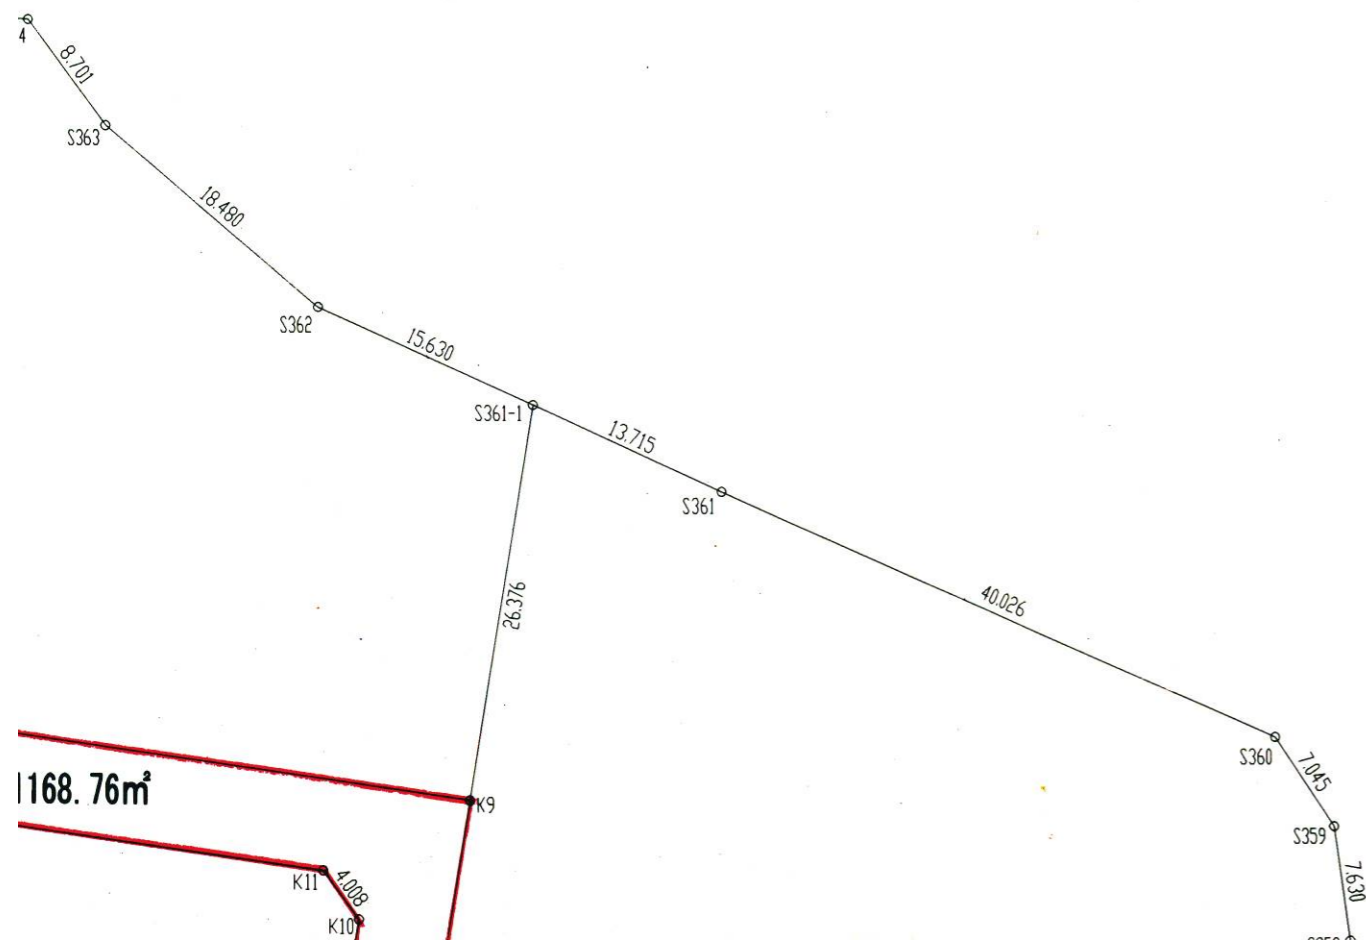

X:143.000

[位置指定]H21-006-5(2/4)

・表示内容は指定申請時のものであり、現況と相違している場合があります。
・実際の幅員、延長が指定と異なる場合、復元等が必要となりますので、窓口でご相談下さい。
・指定区域の一部が廃止済の場合がありますので、ご注意ください。

地

目45番1

Y:60.200

・表示内容は指定申請時のものであり、現況と相違している場合があります。
・実際の幅員、延長が指定と異なる場合、復元等が必要となりますので、窓口でご相談下さい。
・指定区域の一部が廃止済の場合がありますので、ご注意ください。