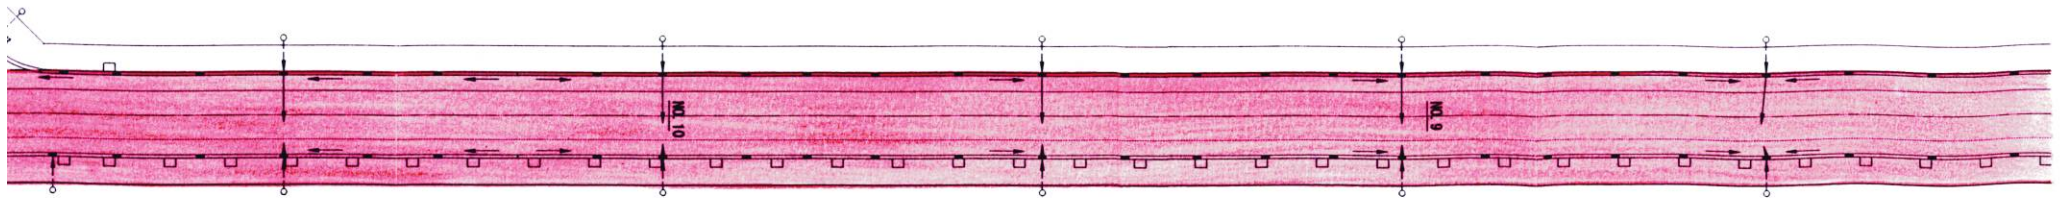

・表示内容は指定申請時のものであり、現況と相違している場合があります。
・実際の幅員、延長が指定と異なる場合、復元等が必要となりますので、窓口でご相談下さい。
・指定区域の一部が廃止済の場合がありますので、ご注意ください。

空港島 2号線

空港島12号線

幅員15.00m 延長1,107.75m

空港島11号線

1,117.00

神戸空港8番1

・表示内容は指定申請時のものであり、現況と相違している場合があります。
・実際の幅員、延長が指定と異なる場合、復元等が必要となりますので、窓口でご相談下さい。
・指定区域の一部が廃止済の場合がありますので、ご注意ください。