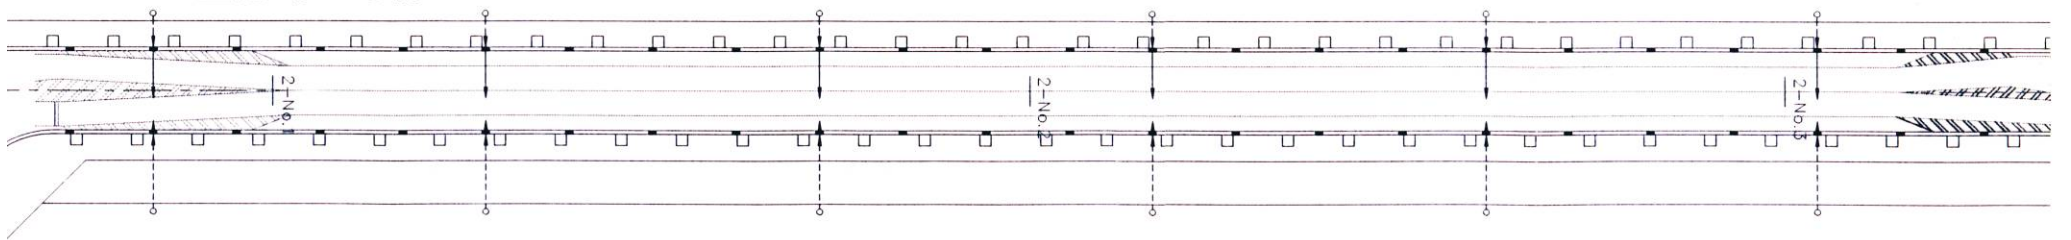

・表示内容は指定申請時のものであり、現況と相違している場合があります。
・実際の幅員、延長が指定と異なる場合、復元等が必要となりますので、窓口でご相談下さい。
・指定区域の一部が廃止済の場合がありますので、ご注意ください。

空港島 2号線

空港島12号線

幅員15.00m 延長1,107.75m

空港島11号線

1,117.00

神戸空港8番1

・表示内容は指定申請時のものであり、現況と相違している場合があります。
・実際の幅員、延長が指定と異なる場合、復元等が必要となりますので、窓口でご相談下さい。
・指定区域の一部が廃止済の場合がありますので、ご注意ください。