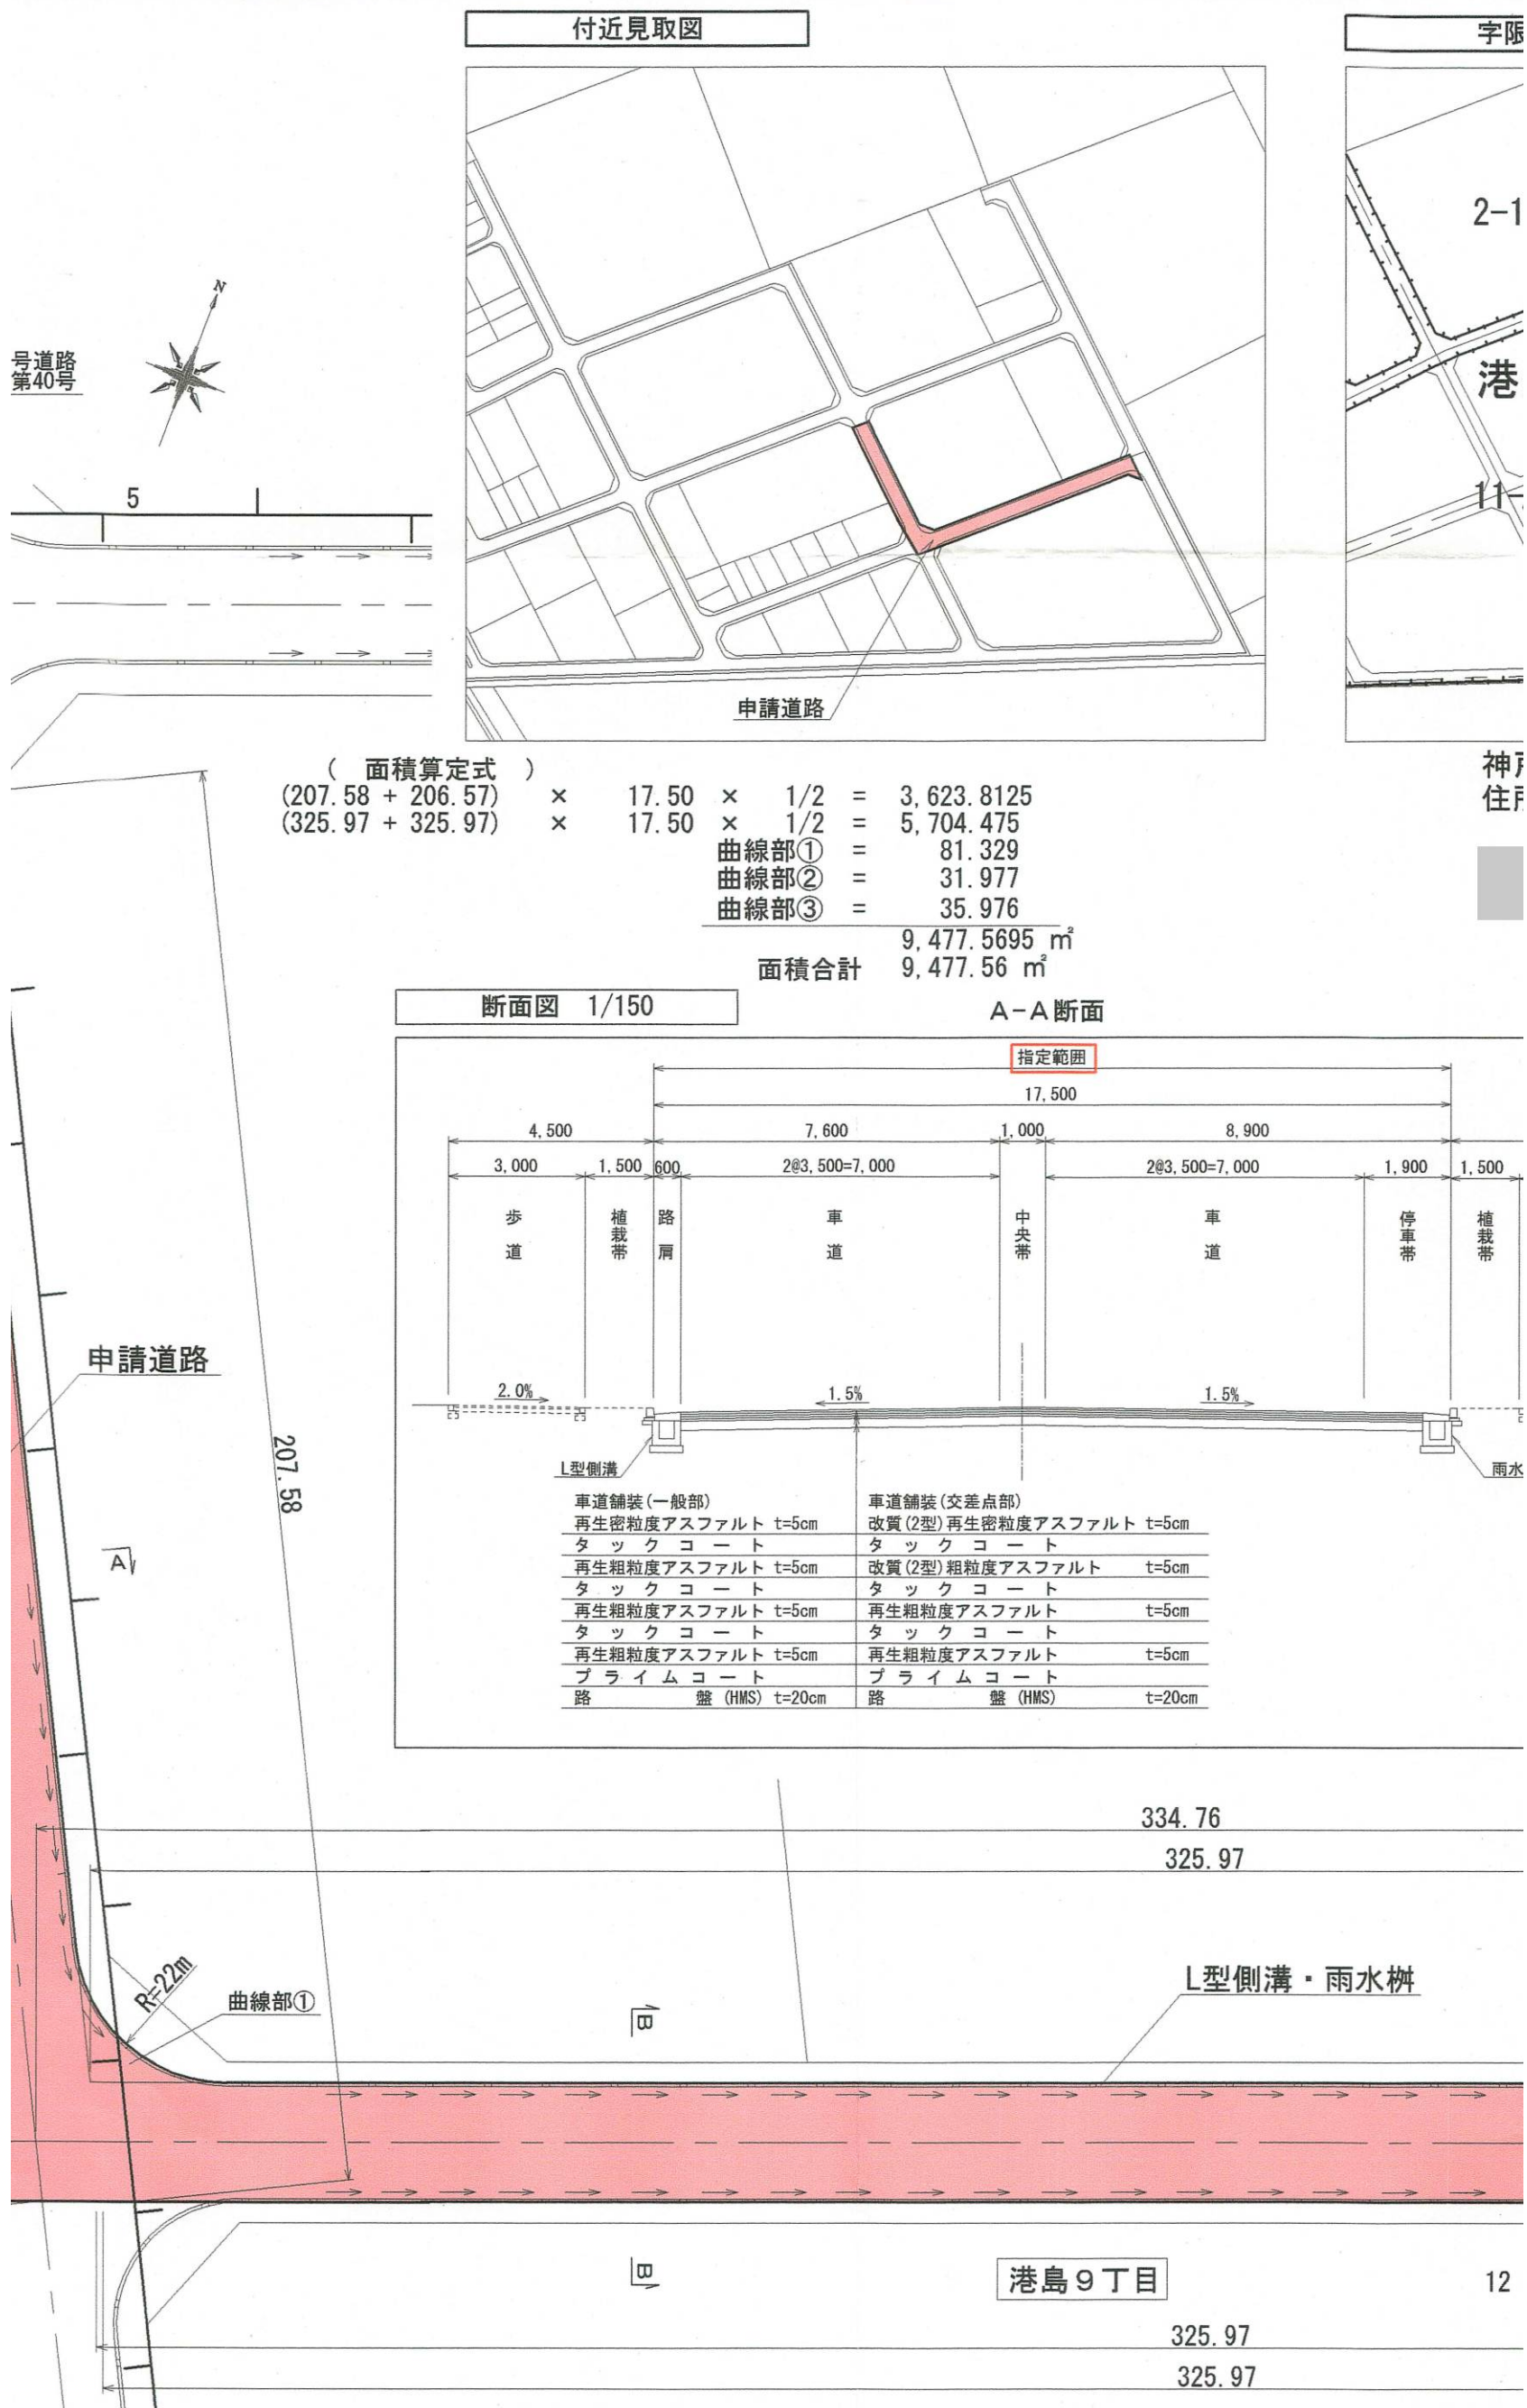

・表示内容は指定申請時のものであり、現況と相違している場合があります。
 ・実際の幅員、延長が指定と異なる場合、復元等が必要となりますので、窓口でご相談下さい。
 ・指定区域の一部が廃止済の場合がありますので、ご注意ください。

・表示内容は指定申請時のものであり、現況と相違している場合があります。
 ・実際の幅員、延長が指定と異なる場合、復元等が必要となりますので、窓口でご相談下さい。
 ・指定区域の一部が廃止済の場合がありますので、ご注意ください。