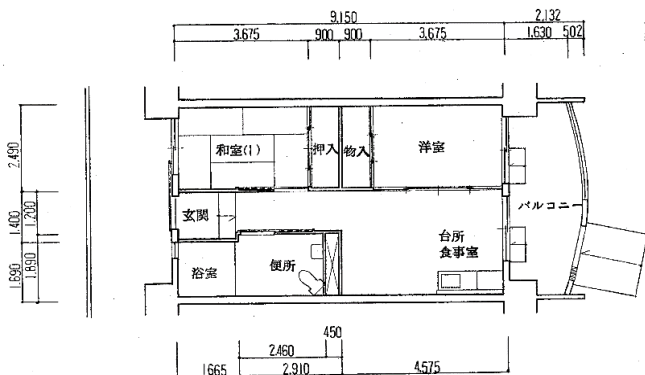

住宅	青木南
間取り	2DK

住戸面積	住戸専用	51.05 m <sup>2</sup>
	バルコニー	10.96 m <sup>2</sup>
	合計	62.01 m <sup>2</sup>
居室面積	和室	6.0 帖
	洋室	5.5 帖
	DK	8.6 帖
備考		