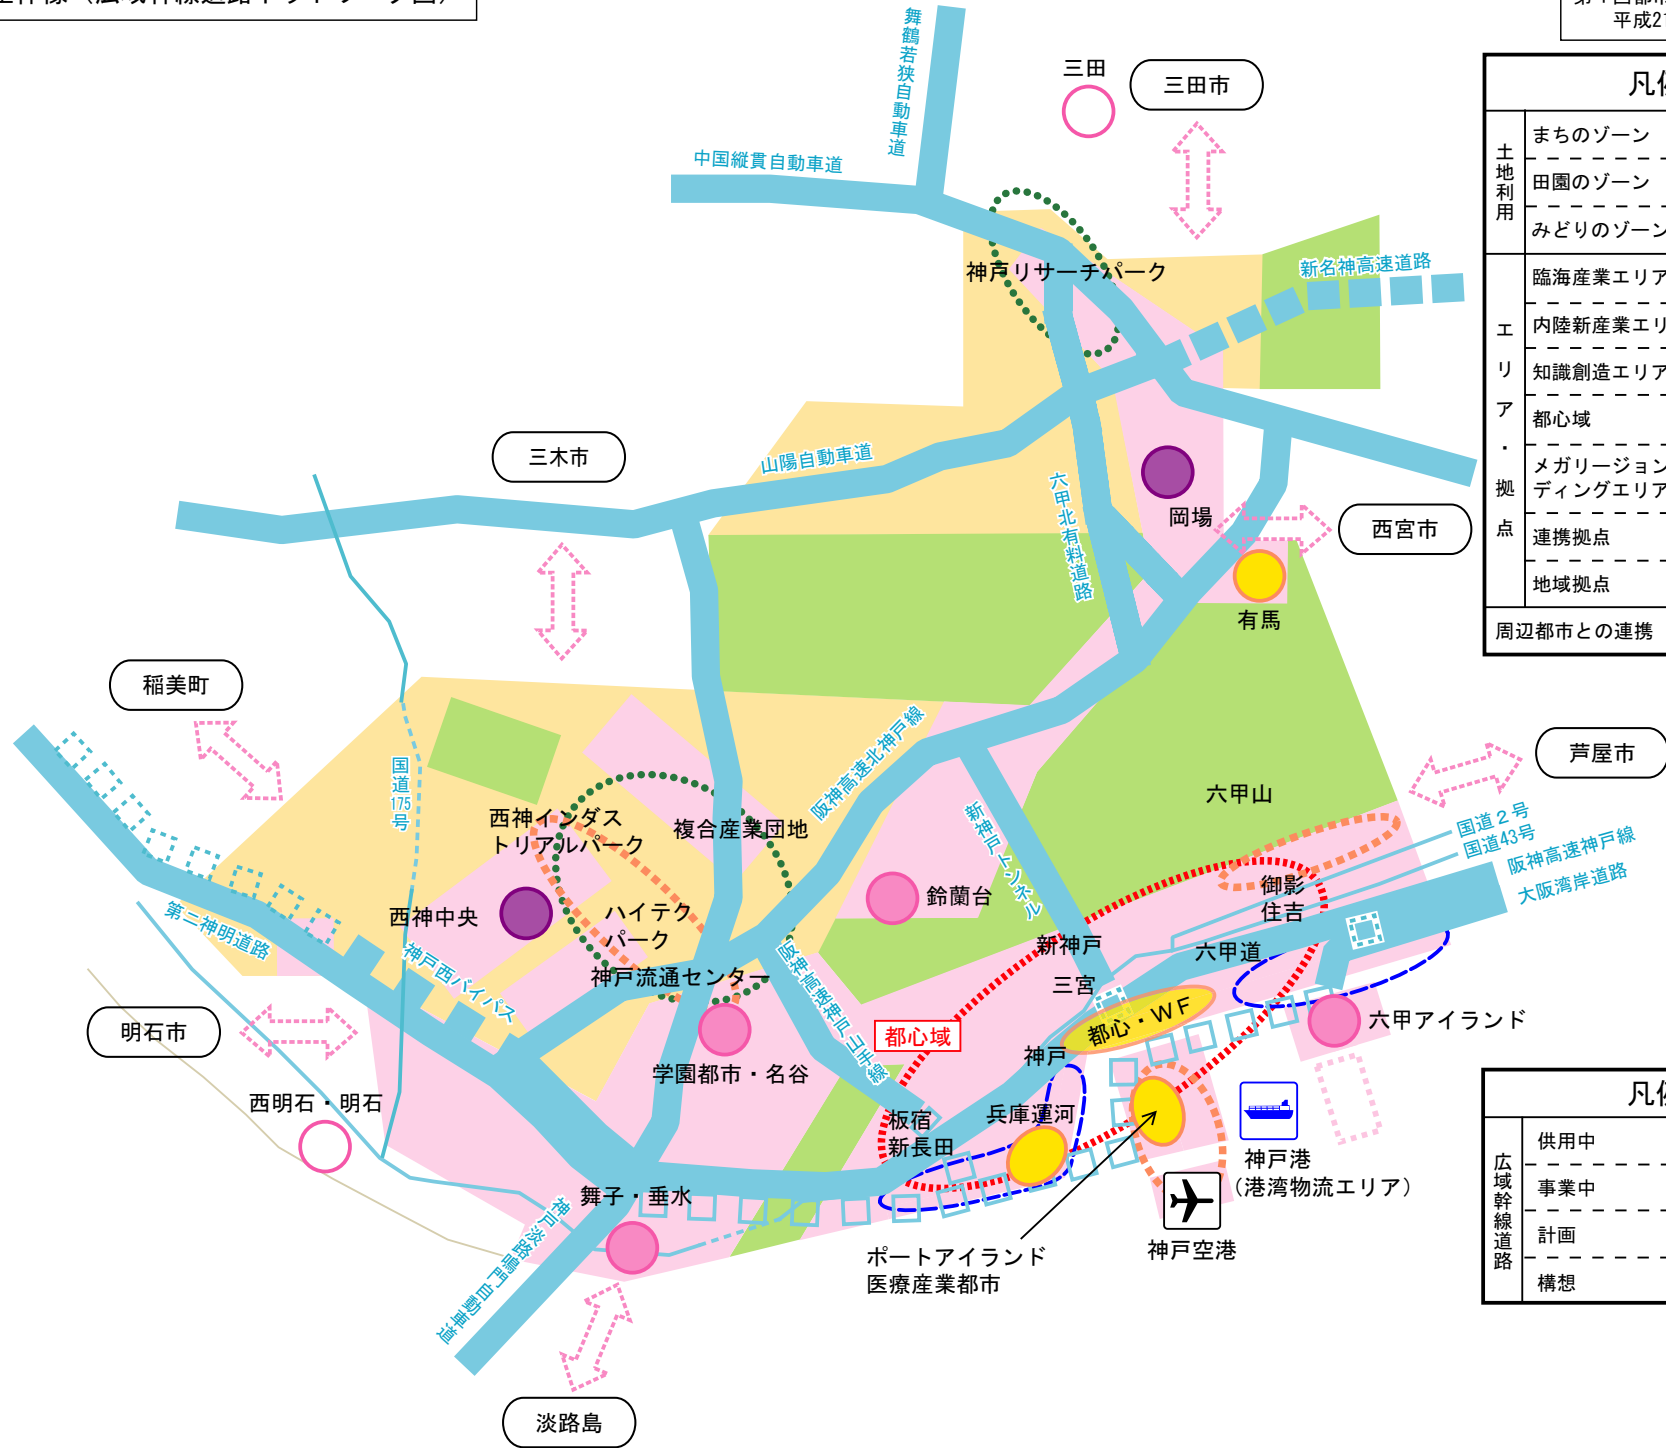

めざす都市空間の全体像（広域幹線道路ネットワーク図）

神戸市総合基本計画審議会
第1回都市空間部会 資料7-2
平成21年8月28日

凡例 1

土地利用	まちのゾーン	
	田園のゾーン	
	みどりのゾーン	
エリア	臨海産業エリア	
	内陸新産業エリア	
	知識創造エリア	
	都心域	
	メガリージョンのリーディングエリア・拠点	
	連携拠点	
	地域拠点	
周辺都市との連携		

凡例 2

広域幹線道路	供用中	
	事業中	
	計画	
	構想	