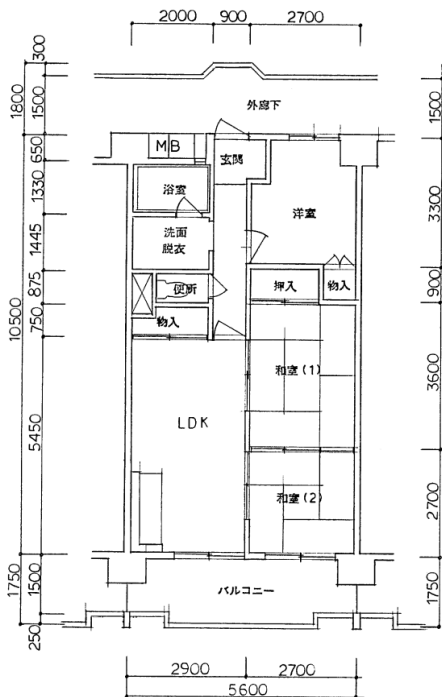

住宅	西大池
間取り	3LDK

住戸面積	住戸専用	58.80 m ²
	バルコニー	9.32 m ²
	合計	68.12 m ²
居室面積	和室1	6 帖
	和室2	4.5 帖
	洋室	4.5 帖
	LDK	9.5 帖
備考		