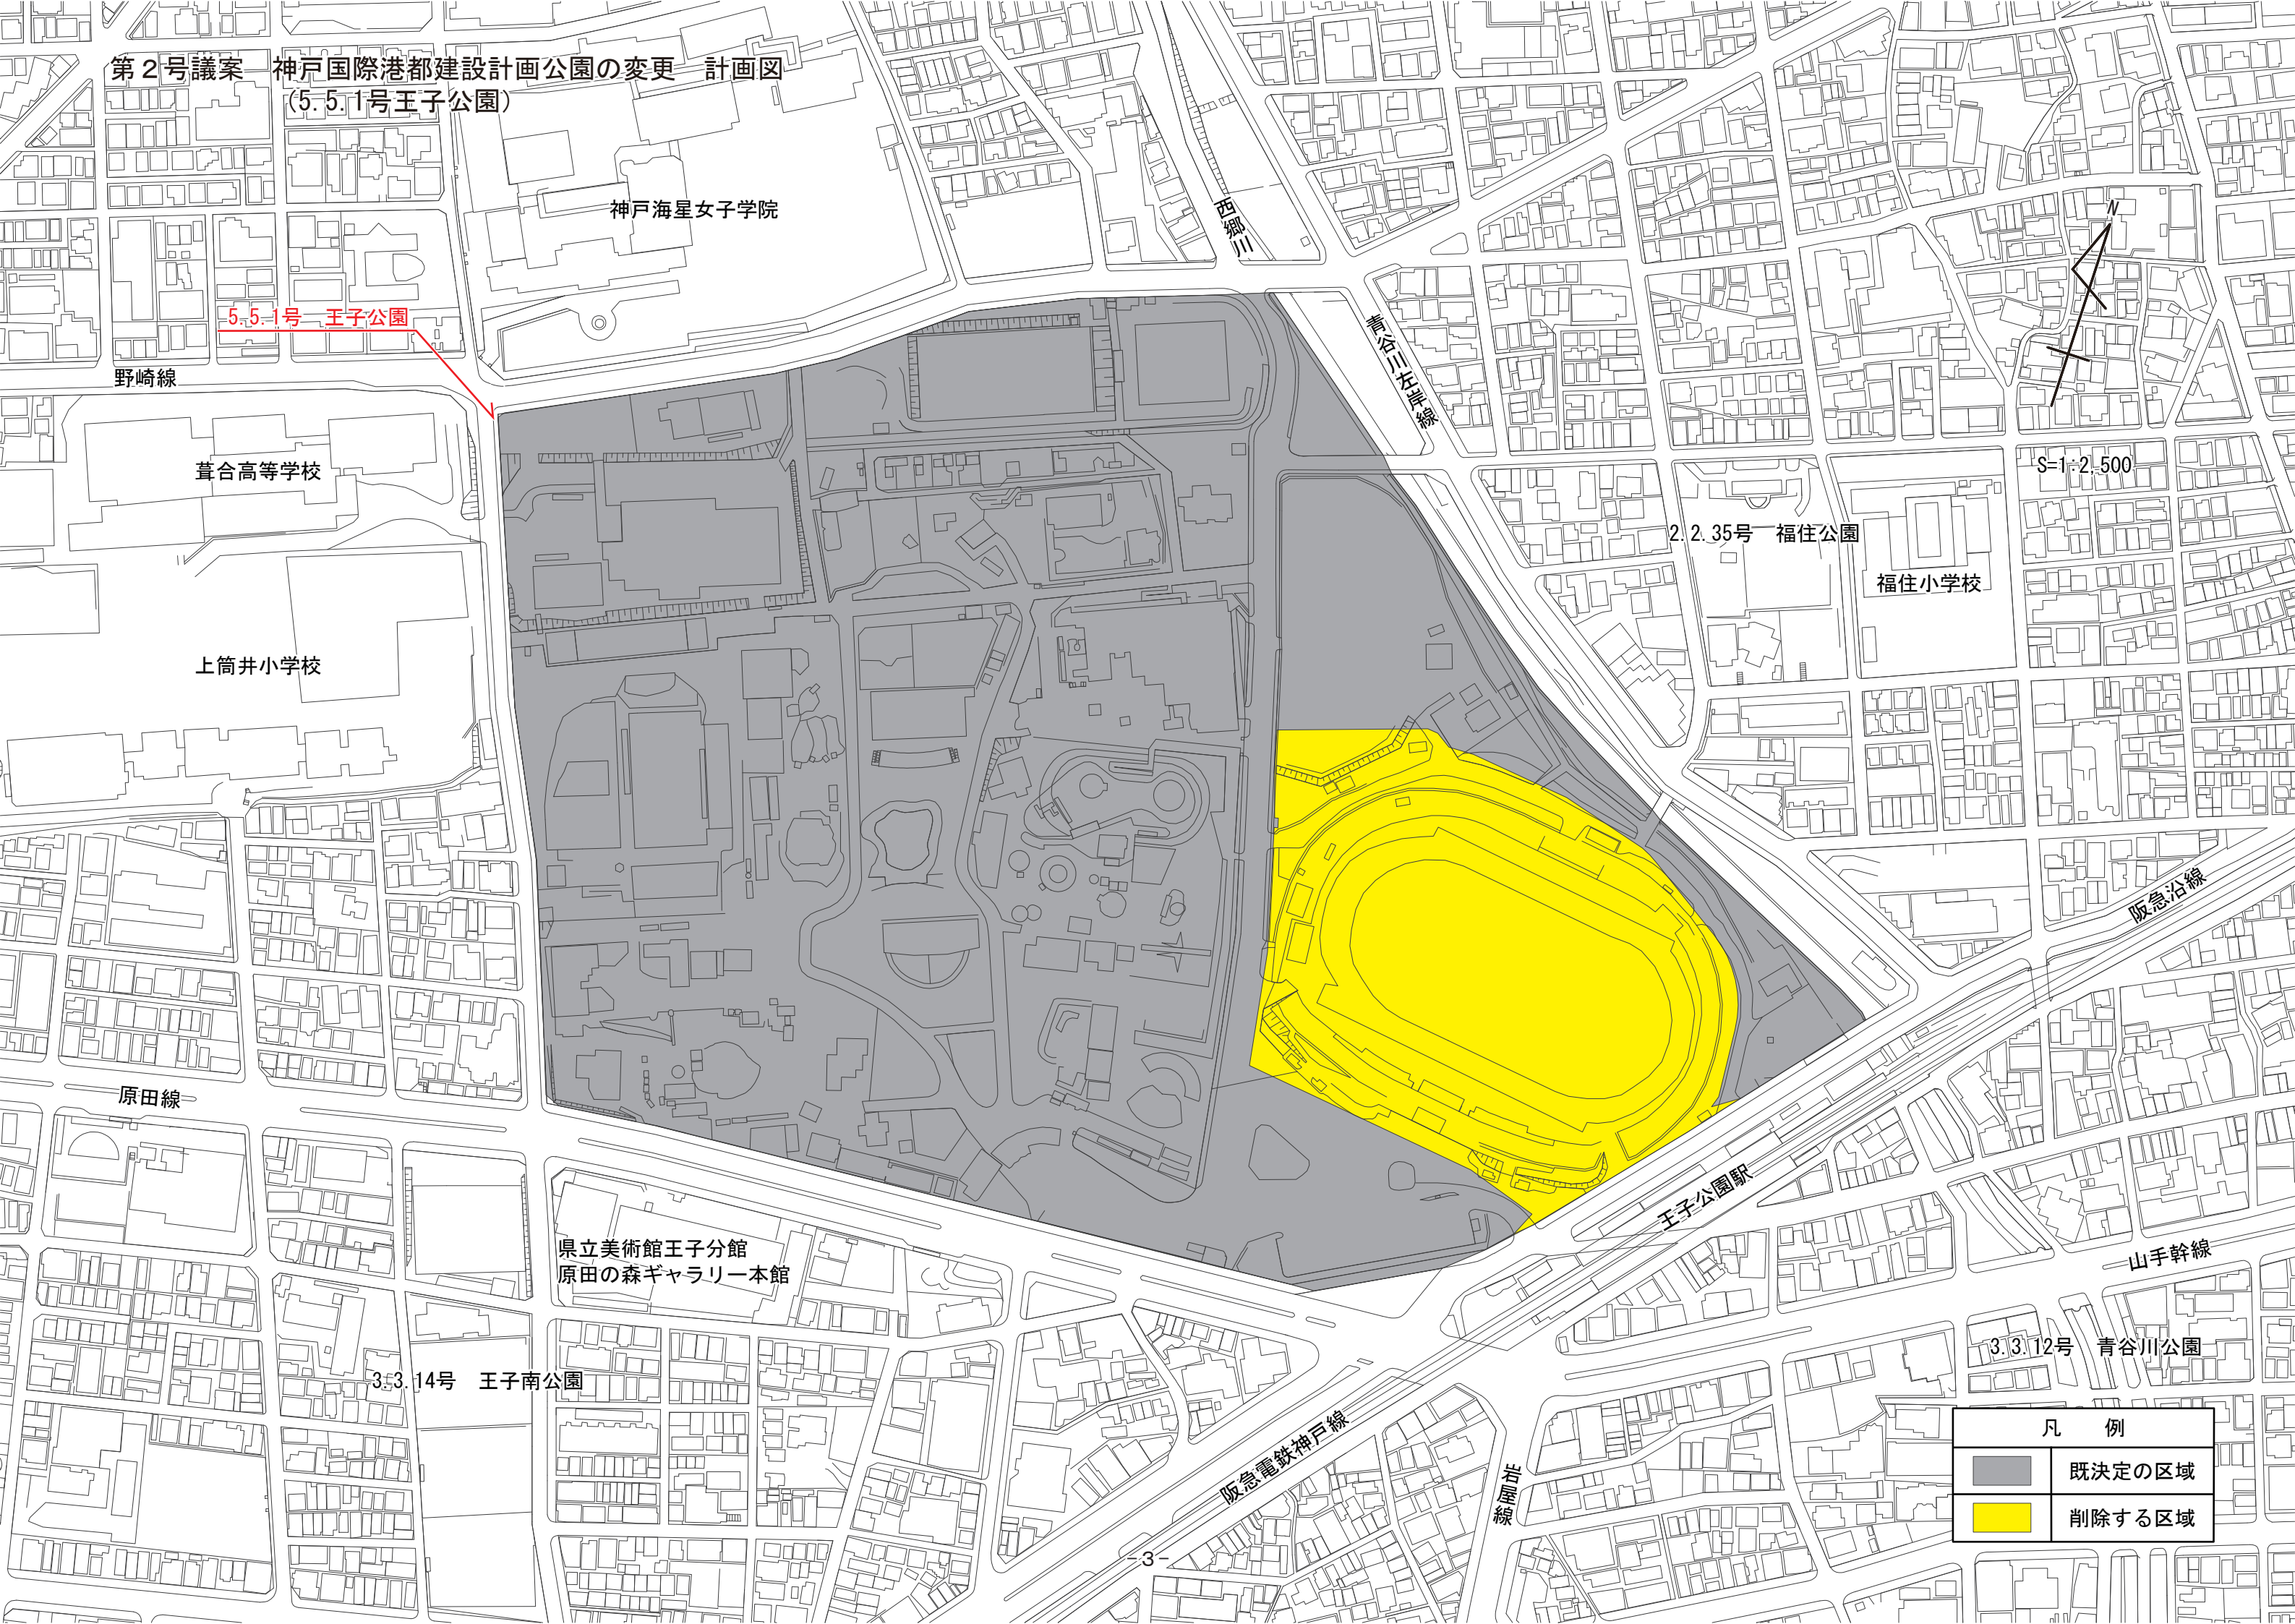

第2号議案 神戸国際港都建設計画公園の変更 計画図
(5.5.1号王子公園)

神戸海星女子学院

5.5.1号 王子公園

野崎線

葺合高等学校

上筒井小学校

原田線

県立美術館王子分館
原田の森ギャラリー本館

3.3.14号 王子南公園

王子公園駅

3.3.12号 青谷川公園

凡例

■	既決定の区域
■	削除する区域