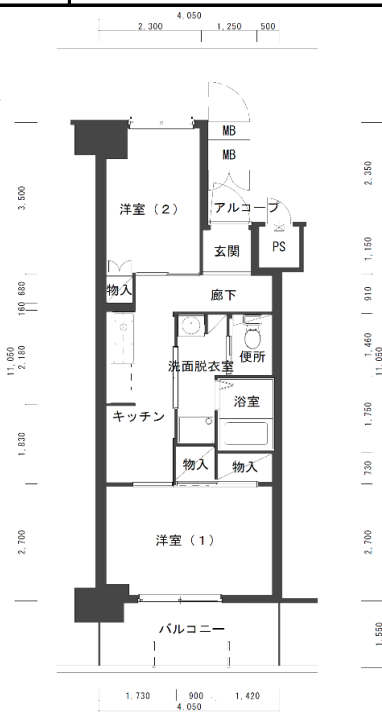

住宅	新東多聞
間取り	2K

住戸面積	住戸専用	40.35 m ²
	バルコニー	6.27 m ²
	合計	46.62 m ²
居室面積	洋室1	6.8 帖
	洋室2	5.1 帖
	台所	4.9 帖
備考	角部屋タイプ違いあり	