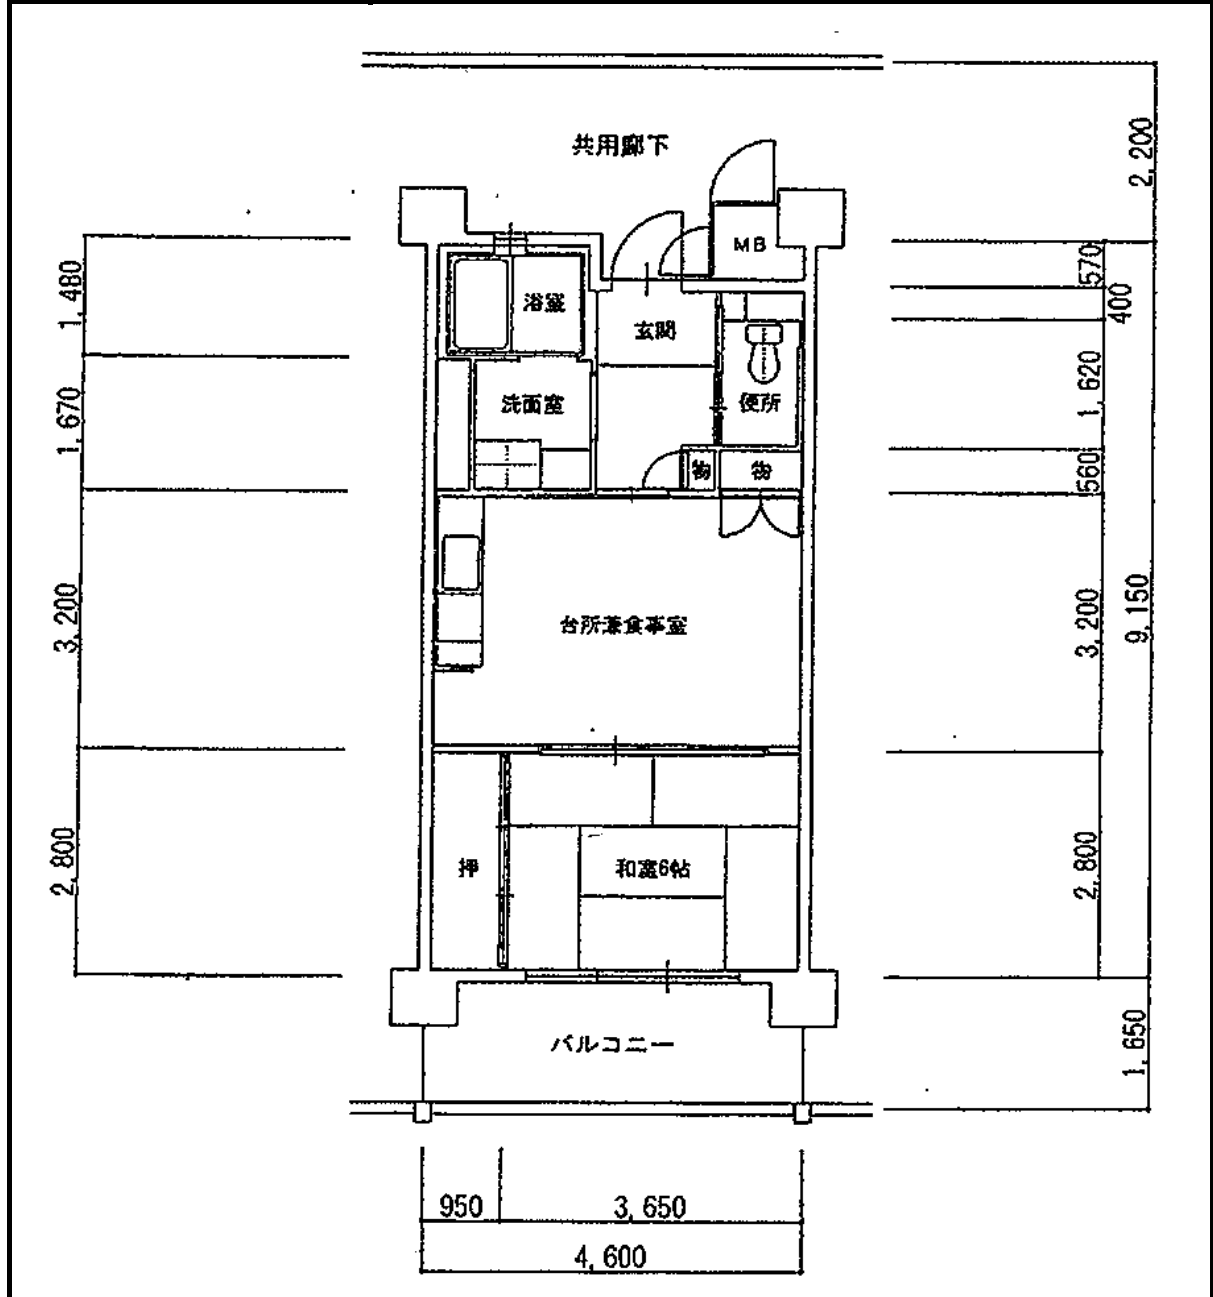

住宅	学が丘
間取り	1DK

住戸面積	住戸専用	40.60 m ²
	バルコニー	2.53 m ²
	合計	43.13 m ²
居室面積	和室	6.0 帖
	DK	8.9 帖
備考		