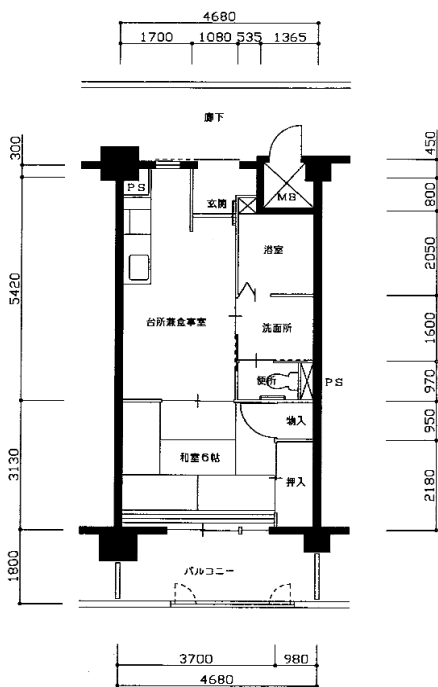

住宅	舞子山手
間取り	1DK

住戸面積	住戸専用	39.91 m ²
	バルコニー	8.42 m ²
	合計	48.33 m ²
居室面積	和室	6.0 帖
	DK	8.3 帖
備考	反転タイプあり	