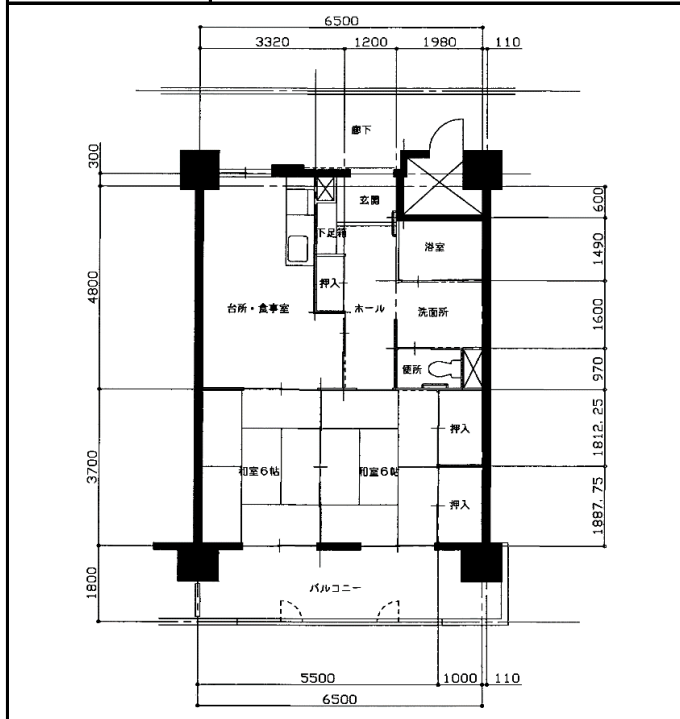

住宅	舞子山手
間取り	2DK

住戸面積	住戸専用	56.91 m ²
	バルコニー	12.64 m ²
	合計	69.55 m ²
居室面積	和室1	6 帖
	和室2	6 帖
	DK	8.9 帖
備考		