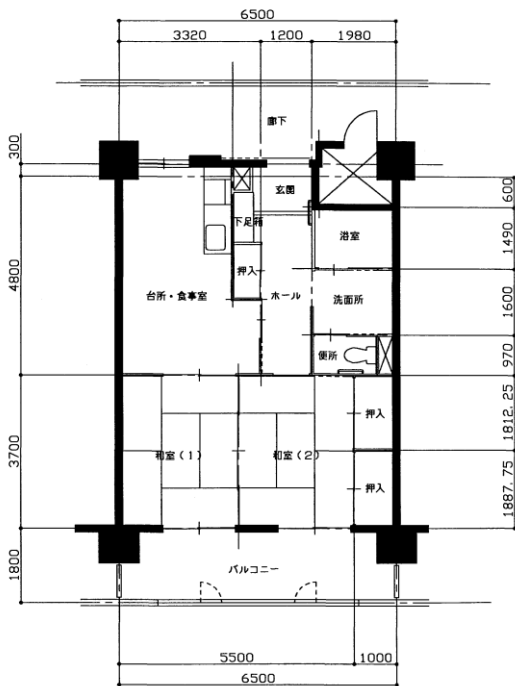

住宅	舞子山手
間取り	2DK

住戸面積	住戸専用	55.22 m <sup>2</sup>
	バルコニー	11.70 m <sup>2</sup>
	合計	66.92 m <sup>2</sup>
居室面積	和室	6 帖
	洋室	6 帖
	DK	8.9 帖
備考	反転タイプ・角部屋タイプ違いあり	