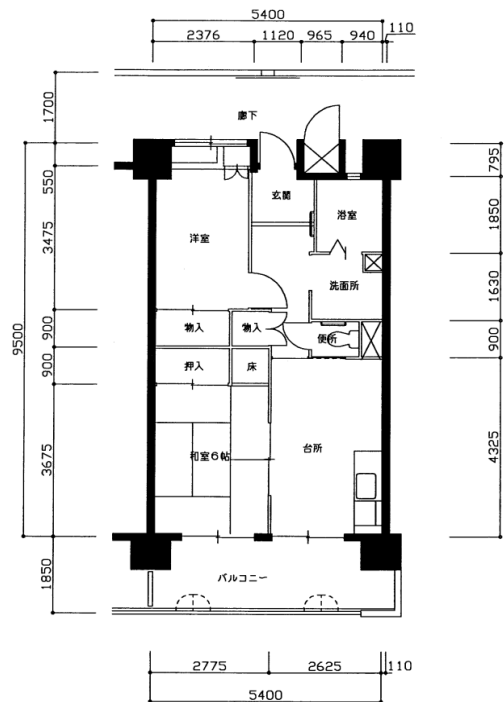

住宅	舞子山手
間取り	2DK

住戸面積	住戸専用	50.07 m ²
	バルコニー	10.68 m ²
	合計	60.75 m ²
居室面積	和室	6 帖
	洋室	5.4 帖
	DK	6.8 帖
備考	バルコニータイプ違いあり	