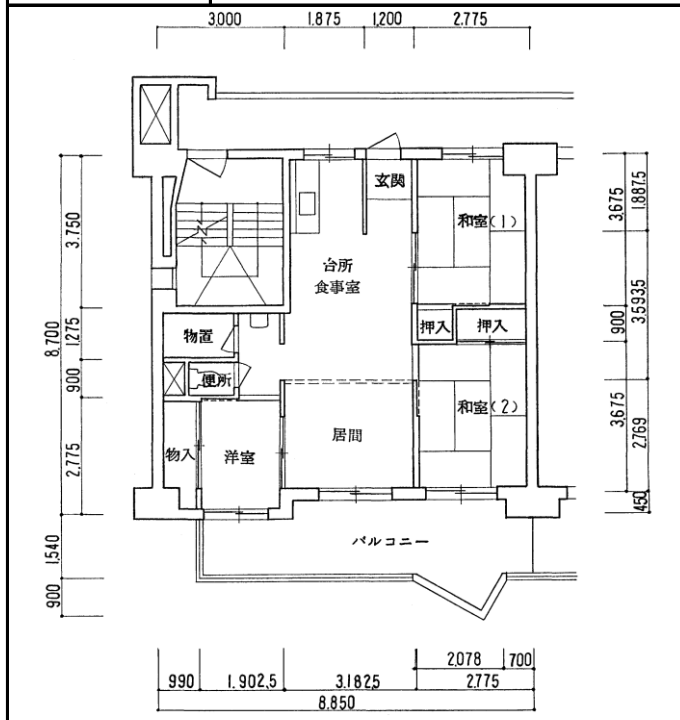

住宅	千鳥が丘
間取り	3LDK

住戸面積	住戸専用	63.11 m <sup>2</sup>
	バルコニー	15.67 m <sup>2</sup>
	合計	78.78 m <sup>2</sup>
居室面積	和室1	6 帖
	和室2	6 帖
	洋室	3 帖
	LDK	14.1 帖
備考		