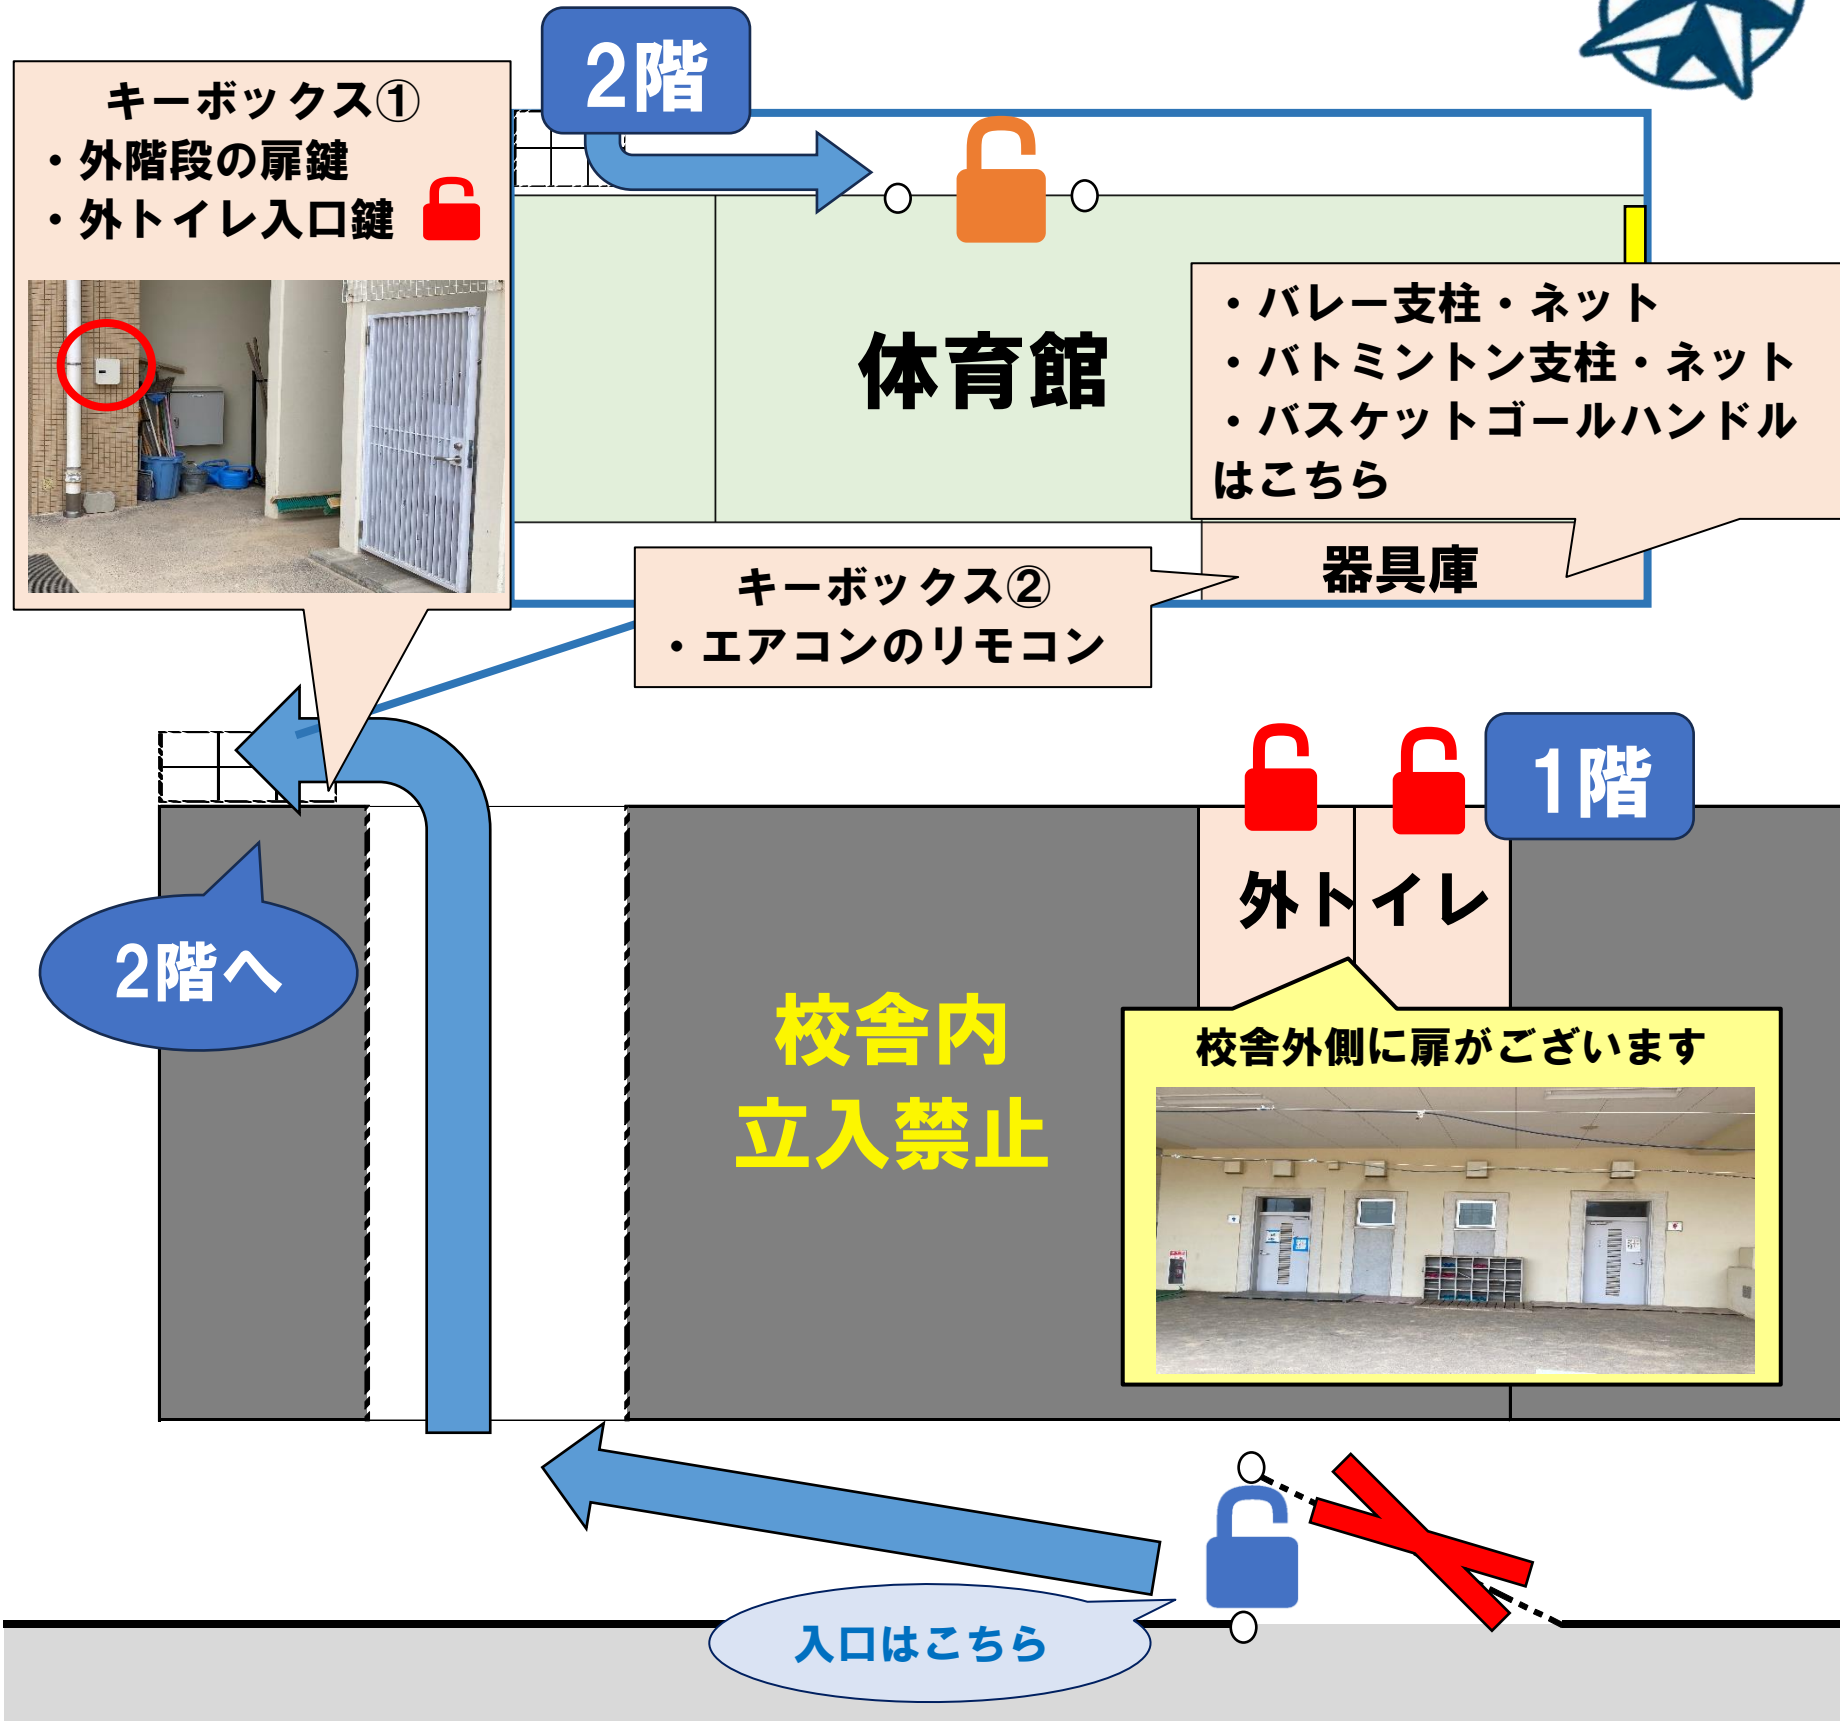

夢野中学校

利用可能種目		
バレーボール		○
バスケットボール		○
ドッジボール		○
バドミントン		○
ダンス		○
剣道		○
卓球		×
空手		○
その他		
貸出可能備品		
バレーボール	支柱	○
	ネット	○
バドミントン	支柱	○
	ネット	○
バスケットボール	ゴール	○
卓球	卓球台(数)	×
その他		
駐車		不可
駐輪		不可
送迎時の停車の可否 (可の場合はその台数)		不可