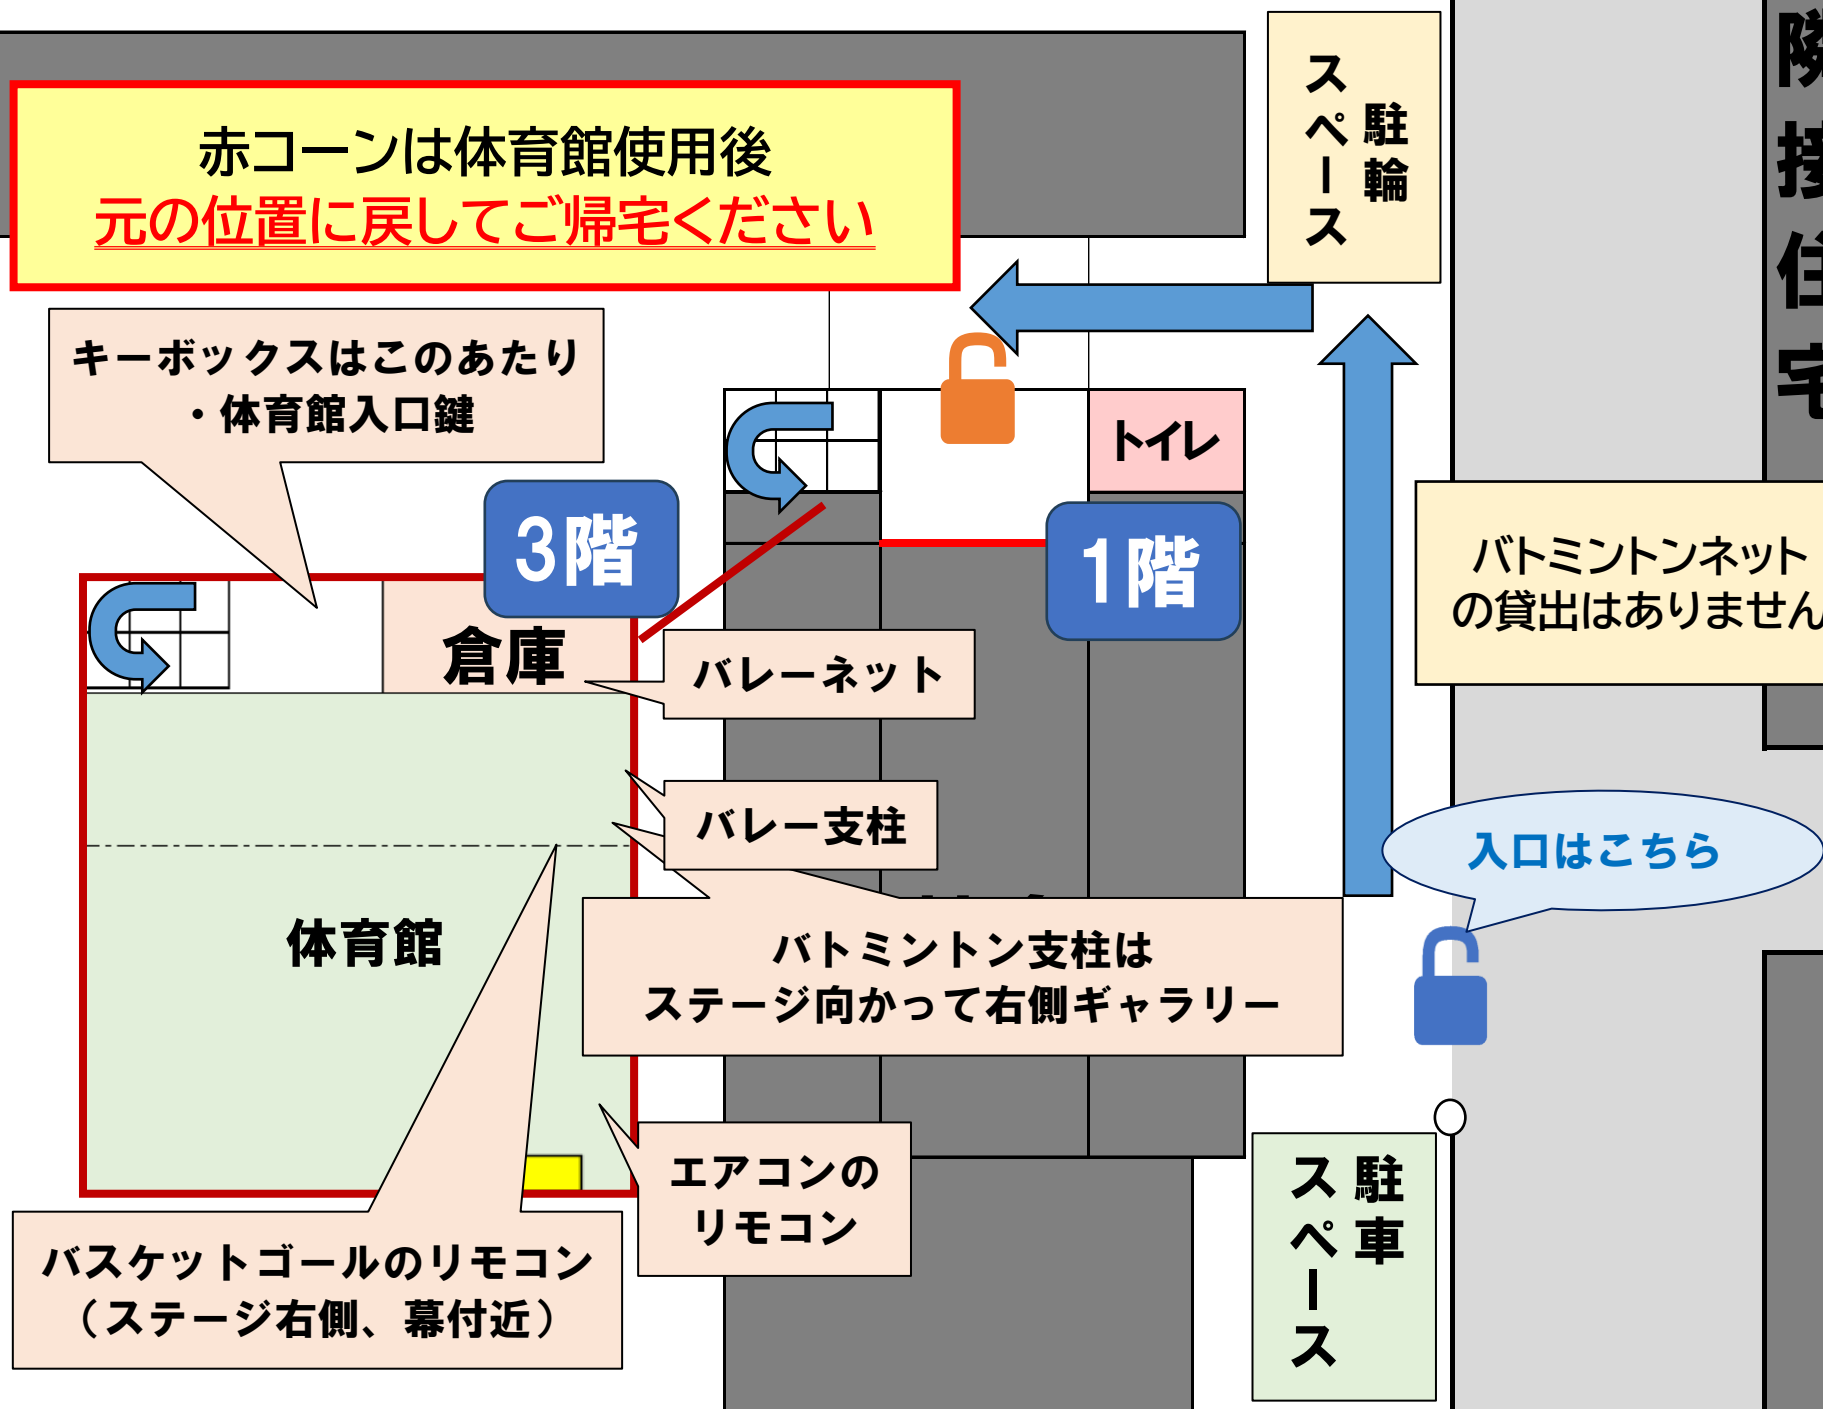

# 原田中学校

利用可能種目

バレーボール	○
バスケットボール	○
ドッジボール	○
バドミントン ※ネット貸出なし	△
ダンス	○
剣道	○
卓球	×
空手	○

その他

貸出可能備品

バレーボール	支柱	○
	ネット	○
バドミントン	支柱	○
	ネット	×
バスケットボール	ゴール	○
卓球	卓球台(数)	×

その他

駐車 土日祝のみ8台

駐輪 ○

送迎時の停車の可否  
(可の場合はその台数) 土日祝のみ駐車可能台数の範囲内

**必ず、体育館の窓を閉めてご利用ください**  
**夜間開放中は騒音(大きな声等)に十分注意してご利用ください**

赤コーンは体育館使用後  
元の位置に戻してご帰宅ください

キーボックスはこのあたり  
・体育館入口鍵

駐輪  
スペース

隣接住宅

バドミントンネット  
の貸出はありません

入口はこちら

駐車  
スペース

バドミントン支柱は  
ステージ向かって右側ギャラリー

エアコンの  
リモコン

バスケットゴールのリモコン  
(ステージ右側、幕付近)