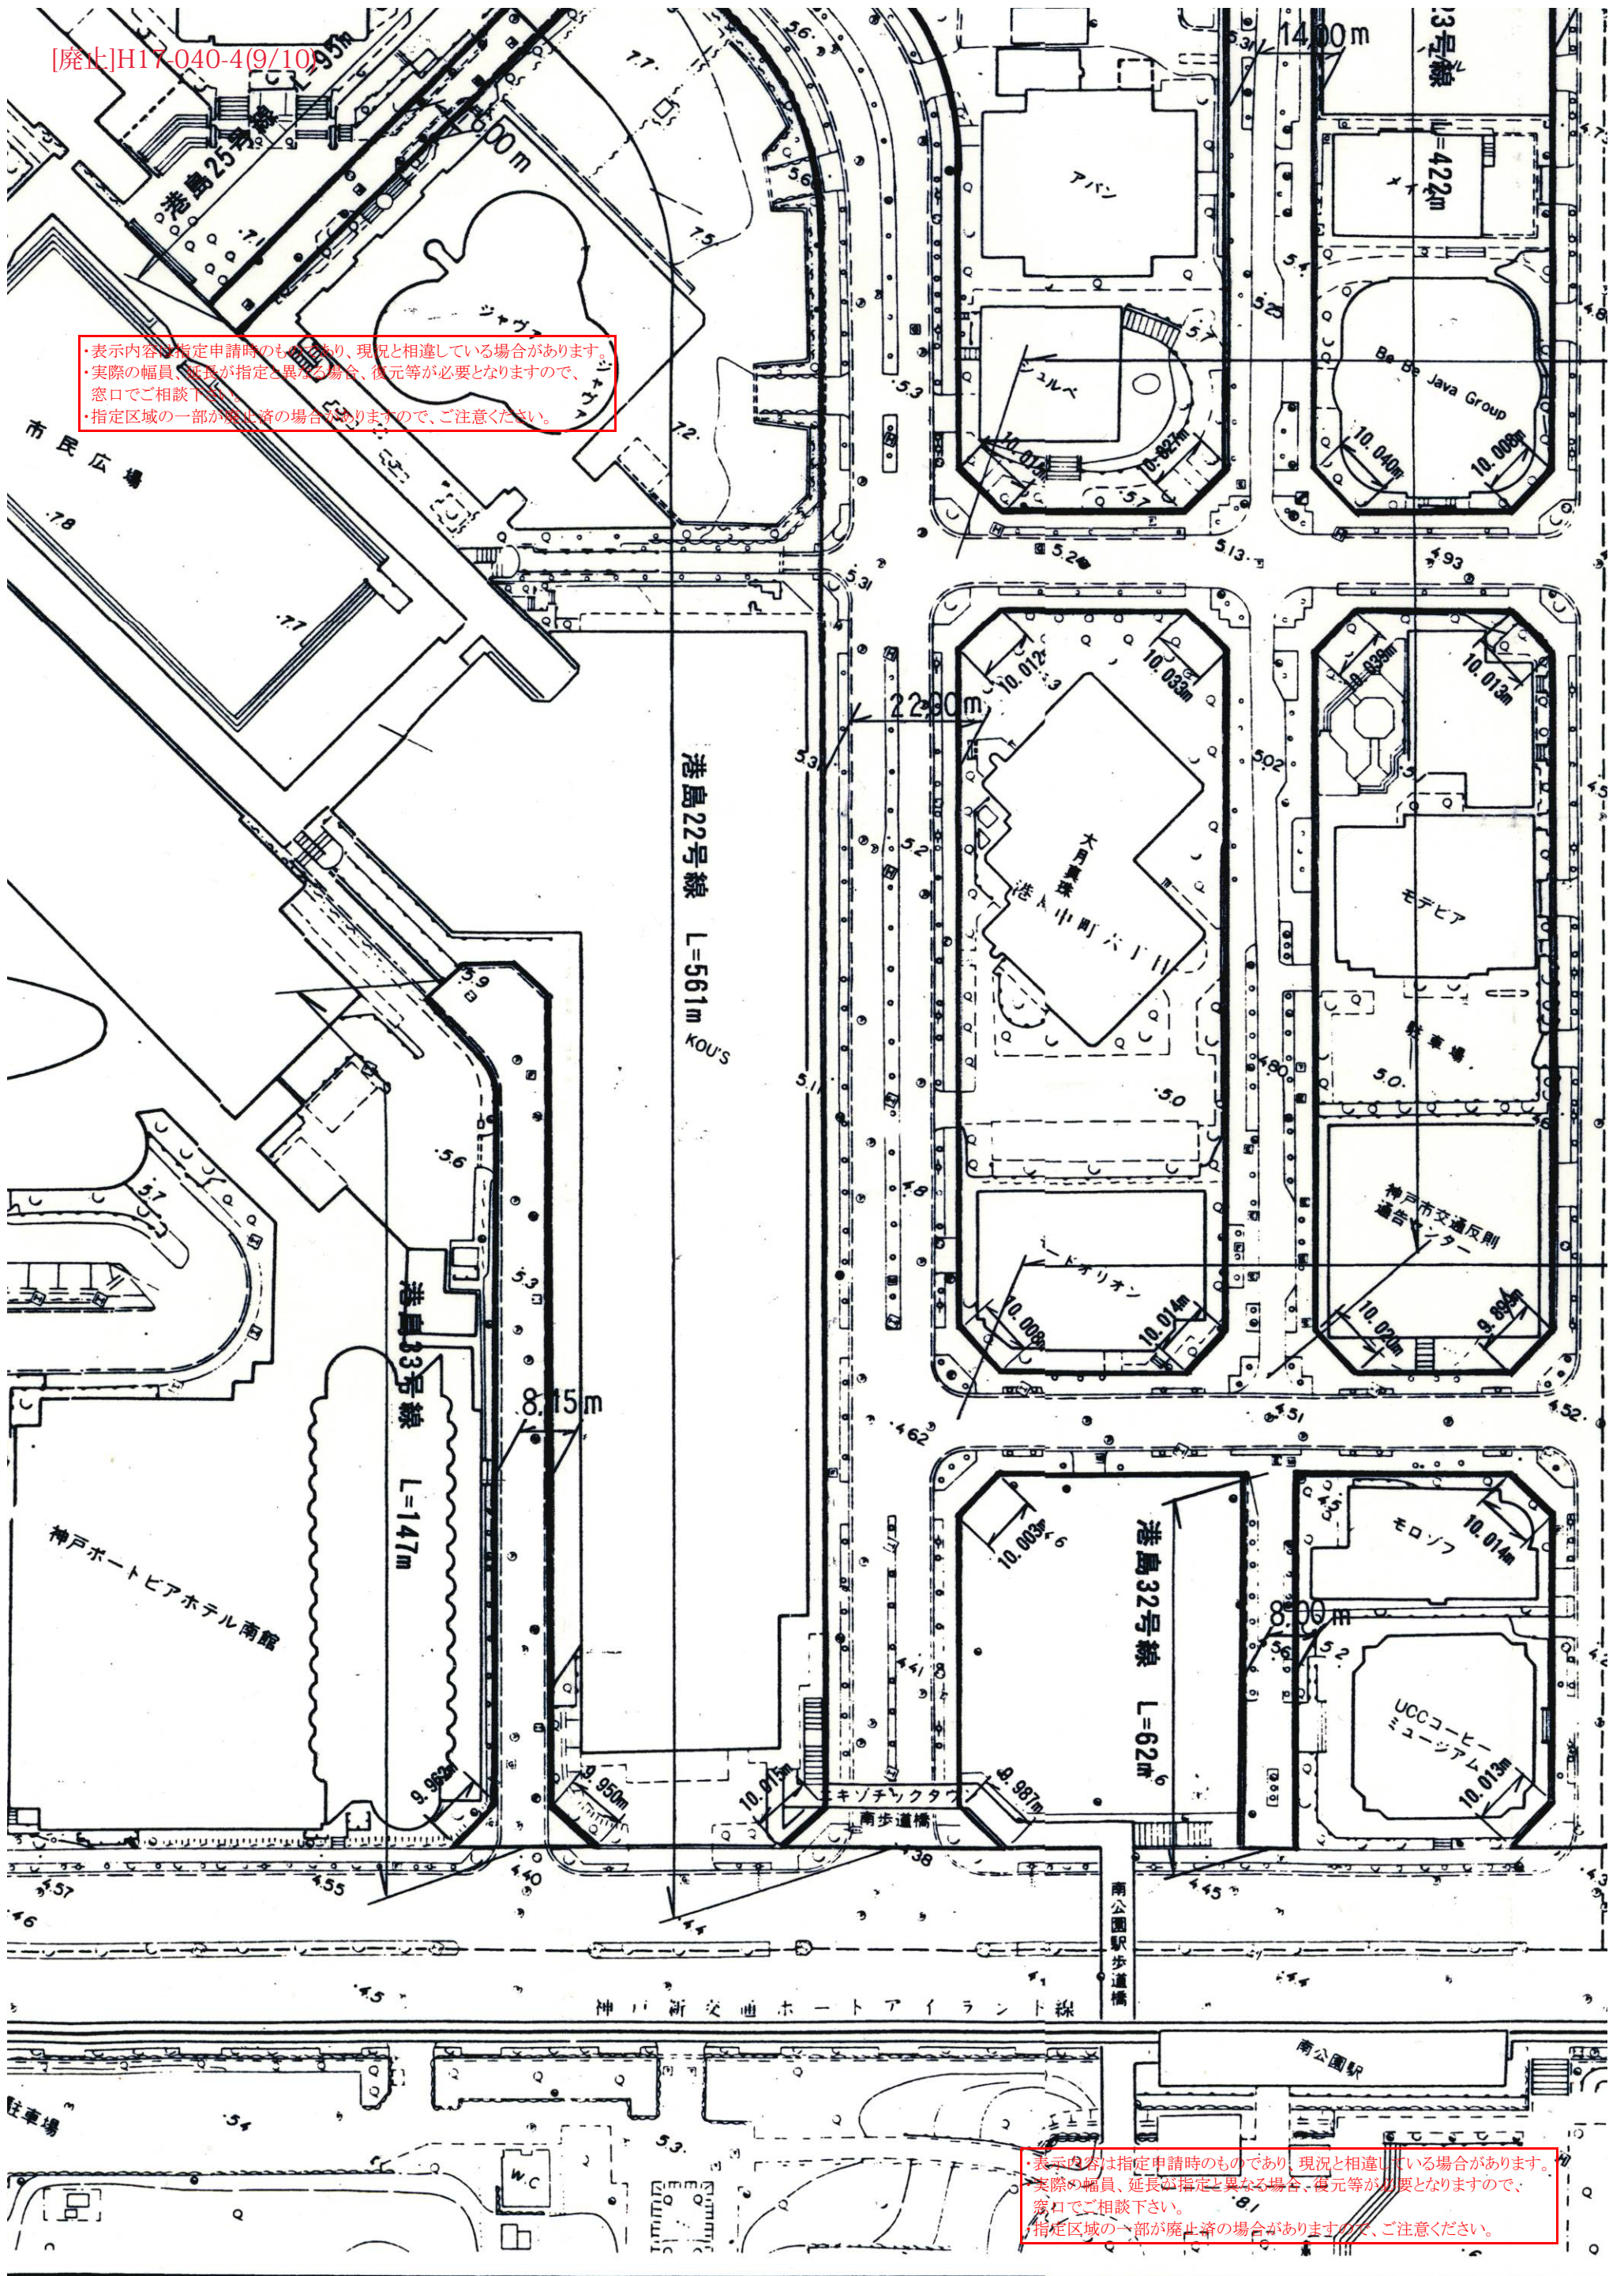

[廃止]H17-040-4(9/10)

・表示内容は指定申請時のものであり、現況と相違している場合があります。
・実際の幅員、延長が指定と異なる場合、復元等が必要となりますので、窓口でご相談下さい。
・指定区域の一部が廃止済の場合がありますので、ご注意ください。

・表示内容は指定申請時のものであり、現況と相違している場合があります。
・実際の幅員、延長が指定と異なる場合、復元等が必要となりますので、窓口でご相談下さい。
・指定区域の一部が廃止済の場合がありますので、ご注意ください。