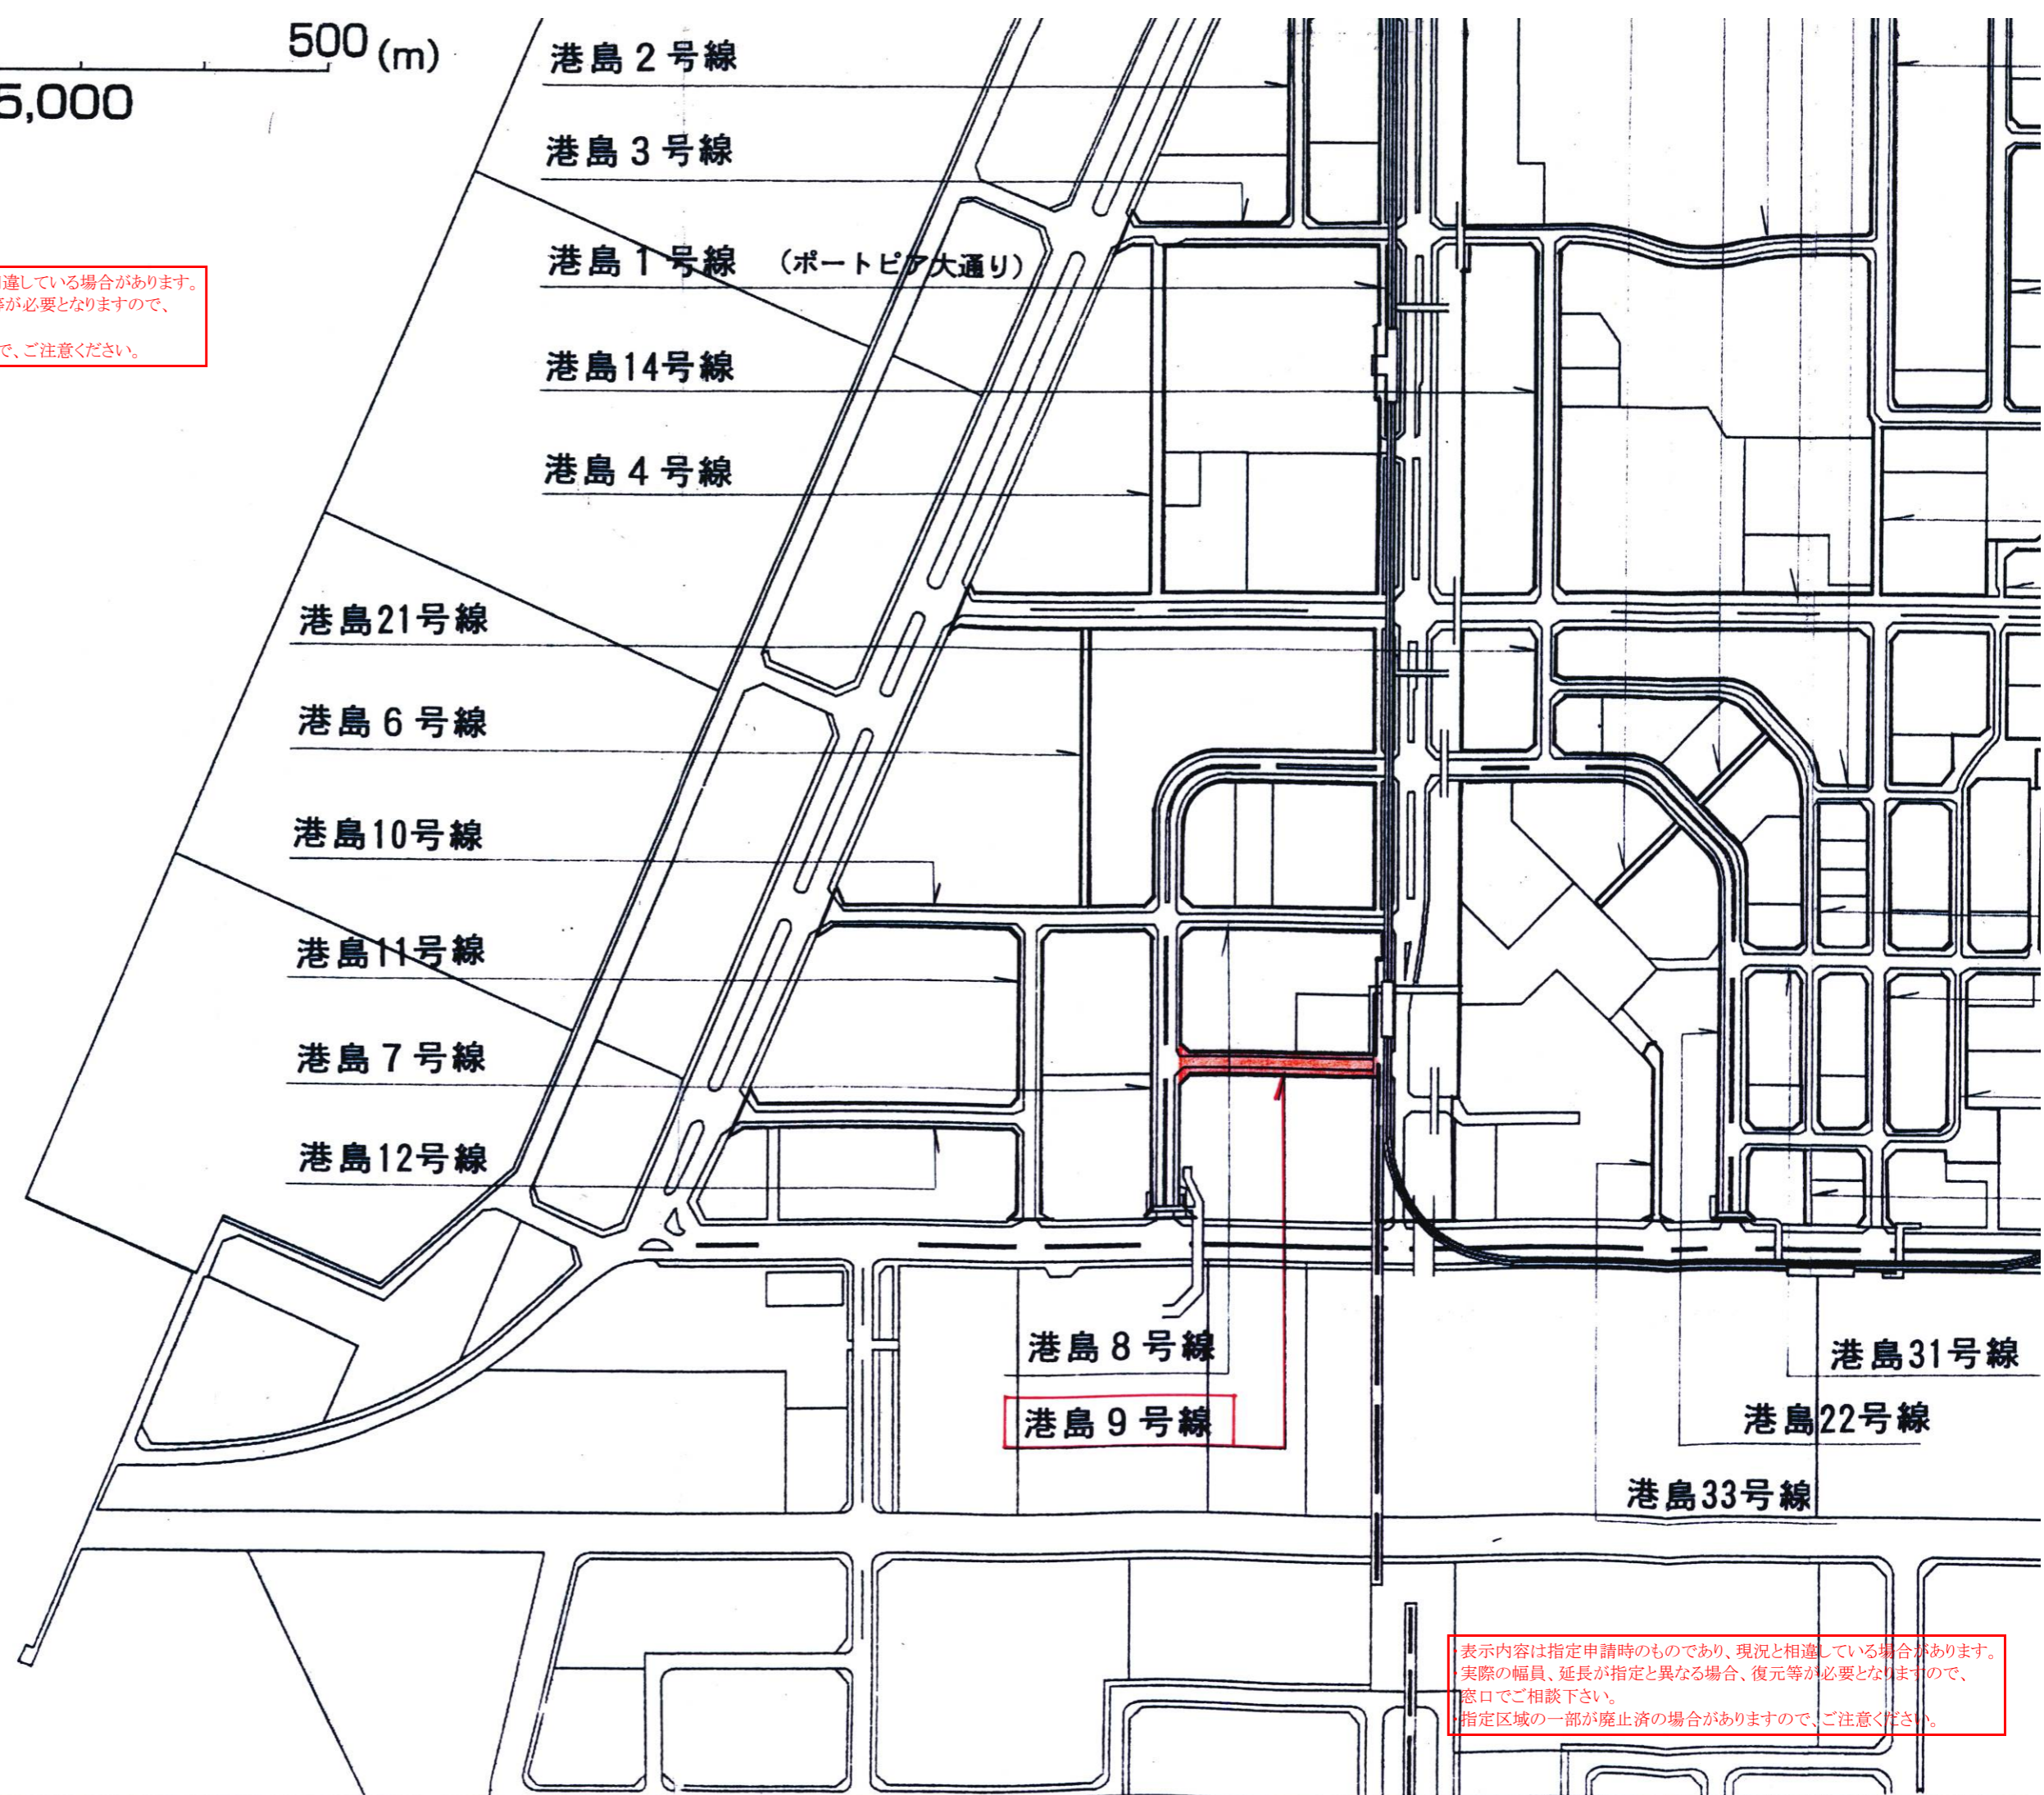

0 500 (m)
1:5,000

[廃止]H17-040-3(3/4)

・表示内容は指定申請時のものであり、現況と相違している場合があります。
・実際の幅員、延長が指定と異なる場合、復元等が必要となりますので、窓口でご相談下さい。
・指定区域の一部が廃止済の場合がありますので、ご注意ください。

・表示内容は指定申請時のものであり、現況と相違している場合があります。
・実際の幅員、延長が指定と異なる場合、復元等が必要となりますので、窓口でご相談下さい。
・指定区域の一部が廃止済の場合がありますので、ご注意ください。