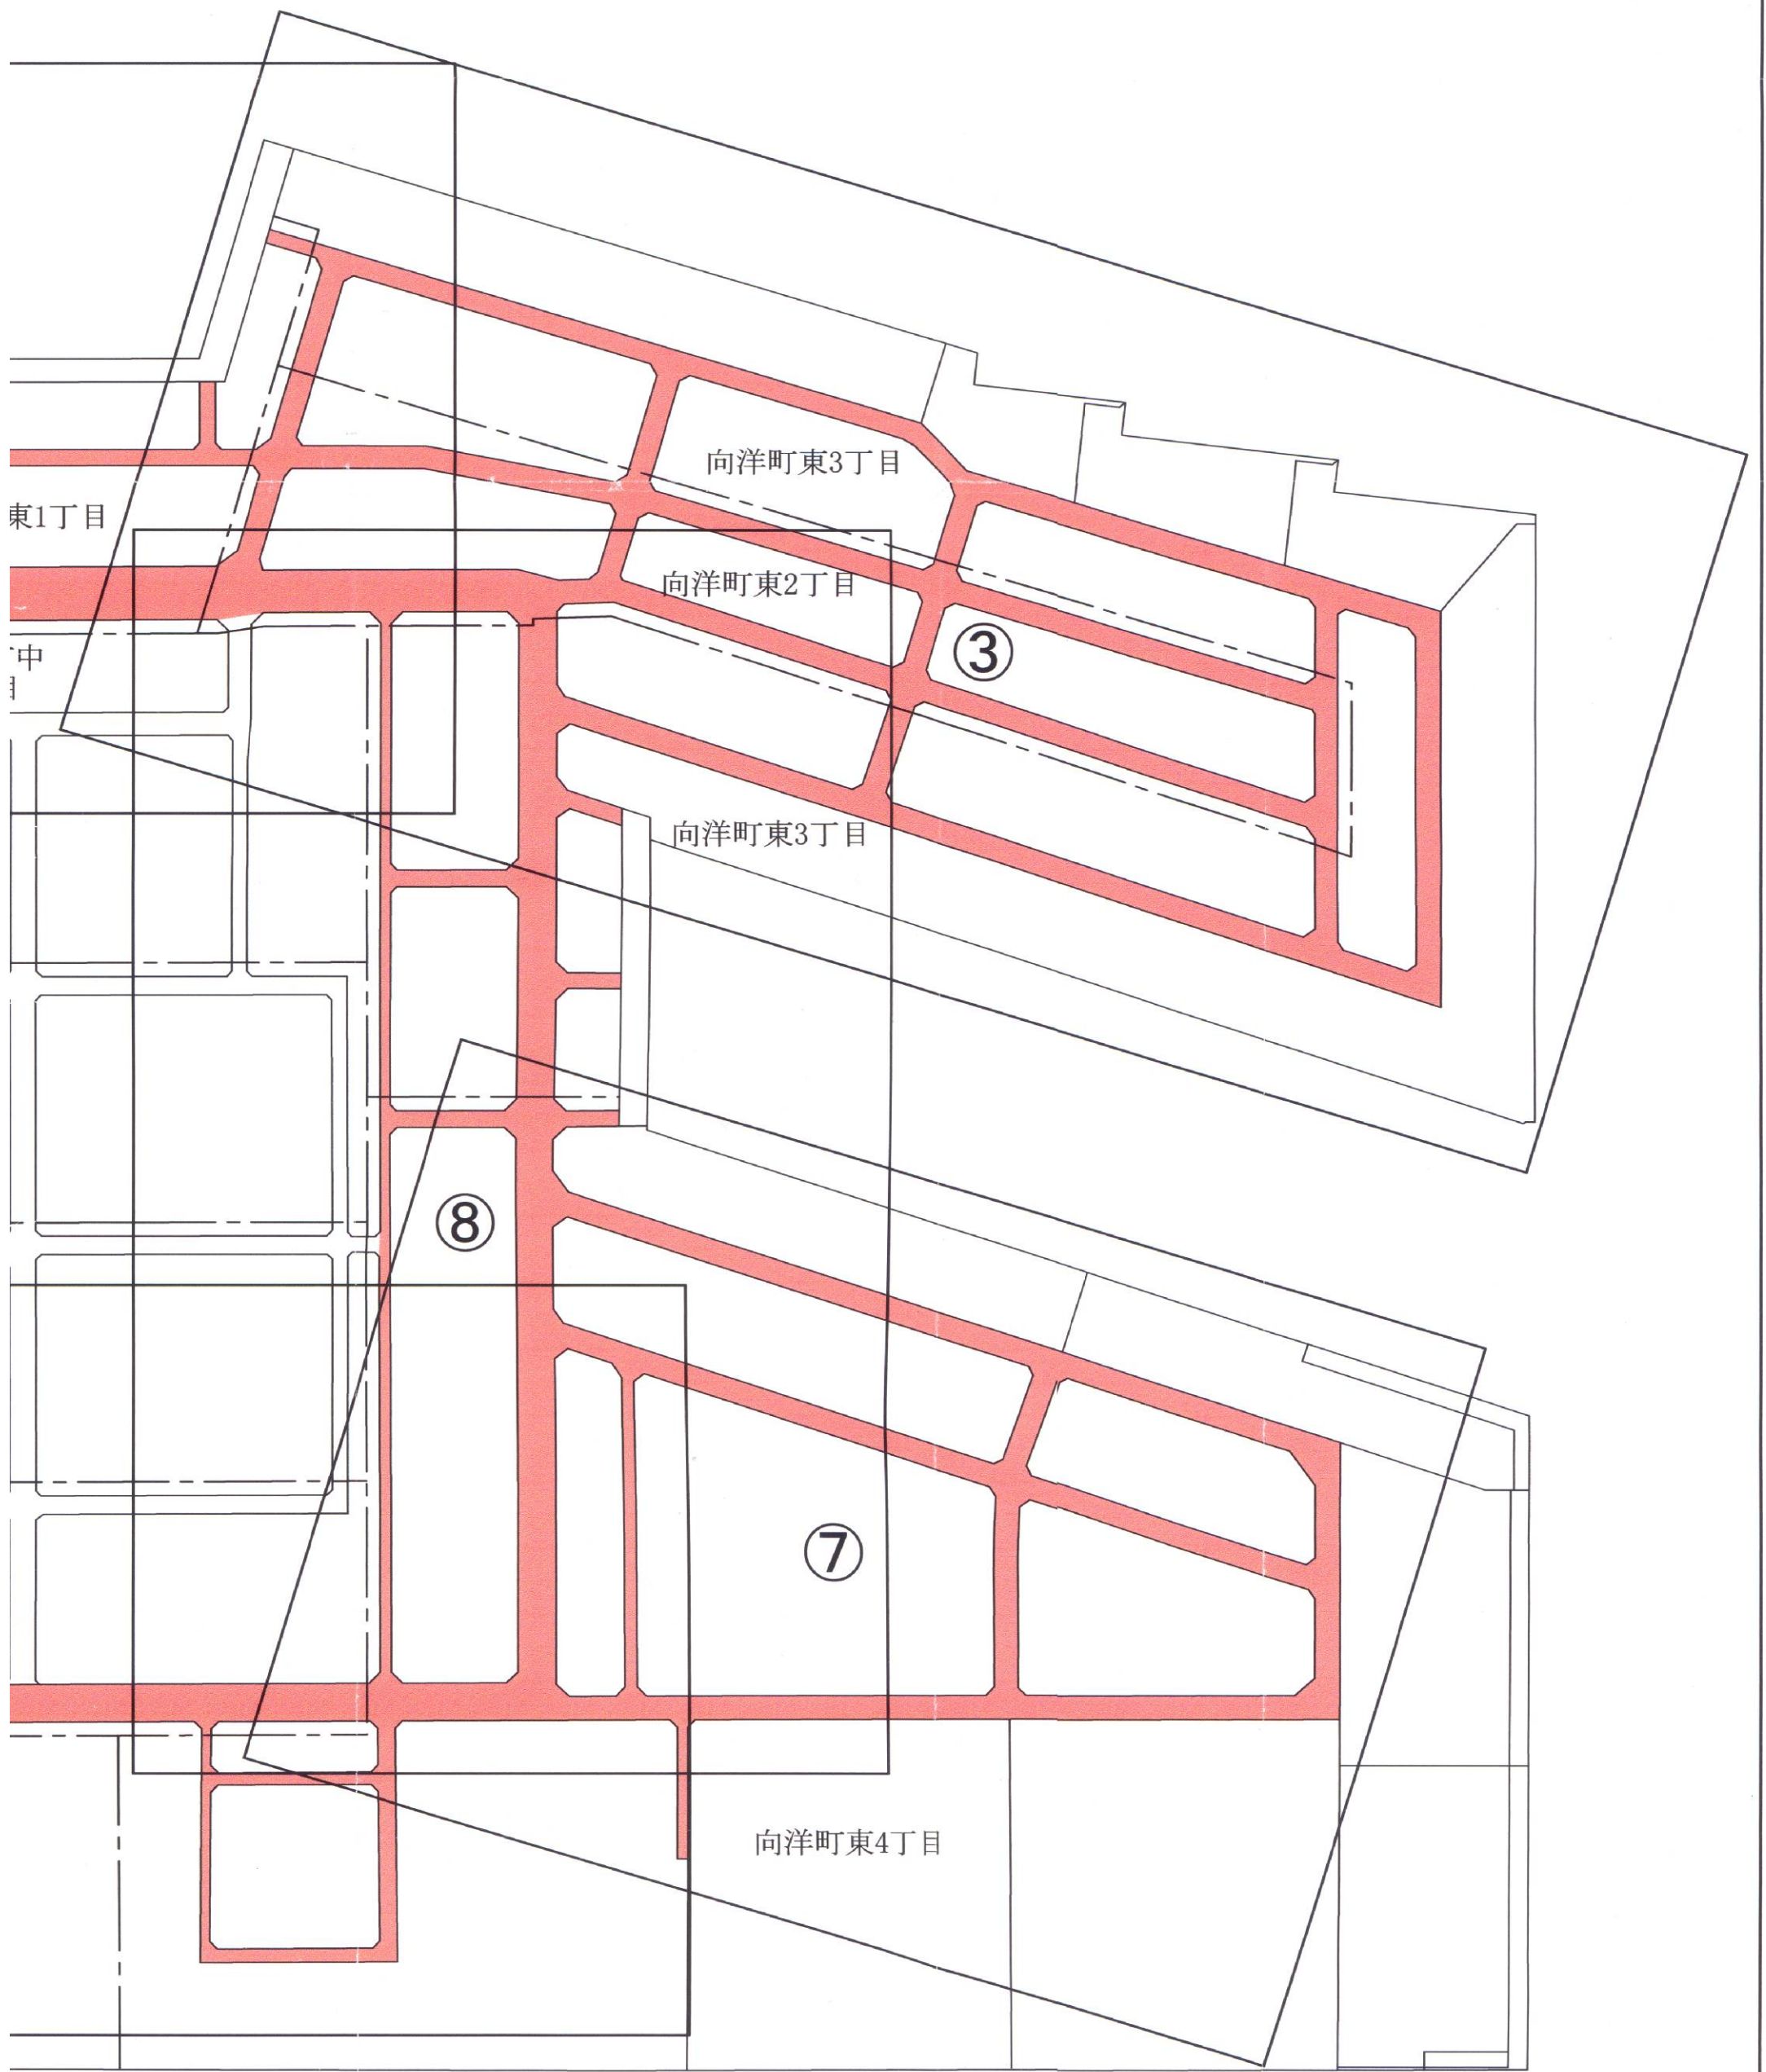

・表示内容は指定申請時のものであり、現況と相違している場合があります。
・実際の幅員、延長が指定と異なる場合、復元等が必要となりますので、窓口でご相談下さい。
・指定区域の一部が廃止済の場合がありますので、ご注意ください。

・表示内容は指定申請時のものであり、現況と相違している場合があります。
・実際の幅員、延長が指定と異なる場合、復元等が必要となりますので、窓口でご相談下さい。
・指定区域の一部が廃止済の場合がありますので、ご注意ください。