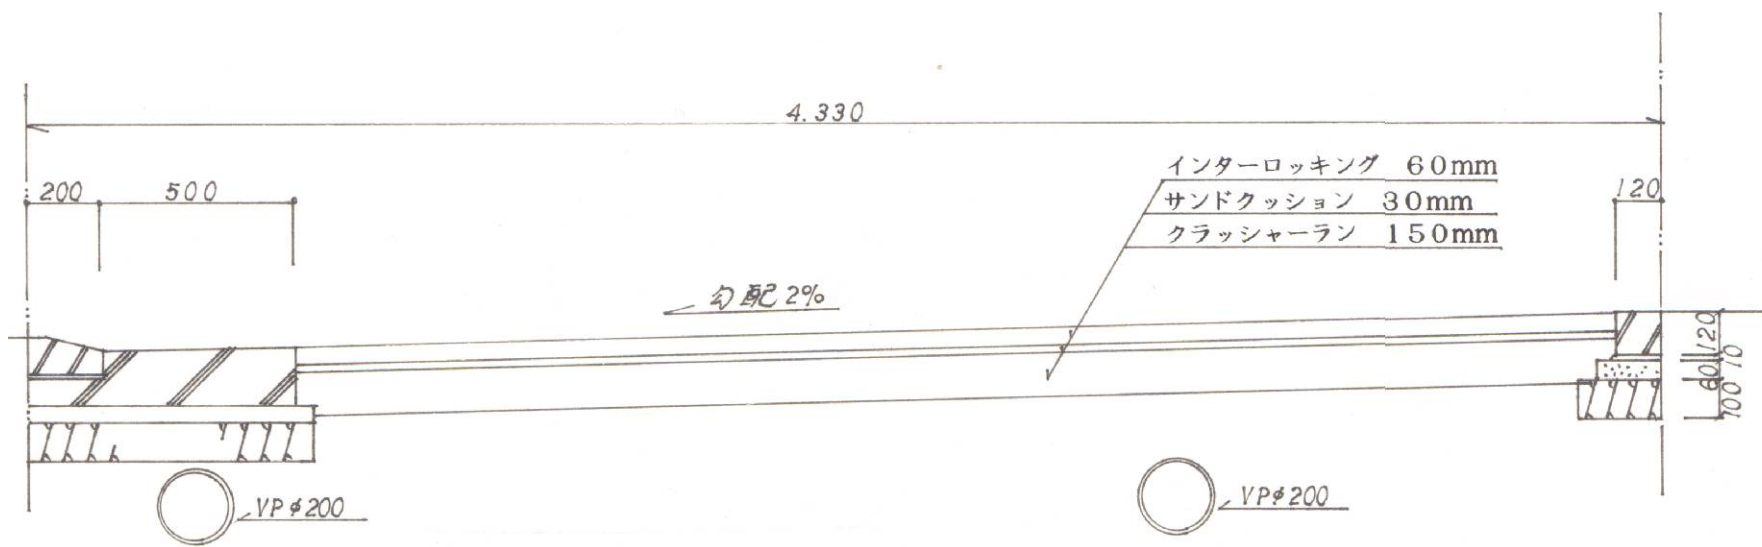

・表示内容は指定申請時のものであり、現況と相違している場合があります。  
 ・実際の幅員、延長が指定と異なる場合、復元等が必要となりますので、窓口でご相談下さい。  
 ・指定区域の一部が廃止済の場合がありますので、ご注意ください。

位置図

字限図

平成11年8月4日 転写  
 神戸地方法務局須磨出張所

断面図 S = 1 : 20

・表示内容は指定申請時のものであり、現況と相違している場合があります。  
 ・実際の幅員、延長が指定と異なる場合、復元等が必要となりますので、窓口でご相談下さい。  
 ・指定区域の一部が廃止済の場合がありますので、ご注意ください。