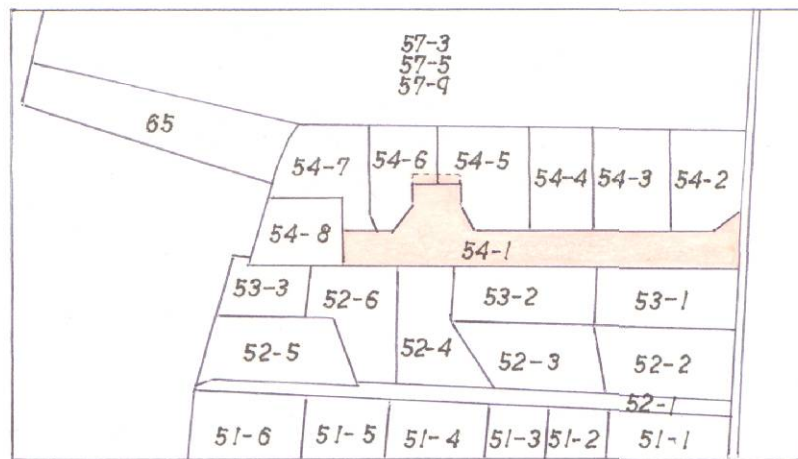

・表示内容は指定申請時のものであり、現況と相違している場合があります。  
 ・実際の幅員、延長が指定と異なる場合、復元等が必要となりますので、窓口でご相談下さい。  
 ・指定区域の一部が廃止済の場合がありますので、ご注意ください。

位置図

字限図

平成11年8月4日 転写  
 神戸地方法務局須磨出張所

断面図 S = 1 : 20

・表示内容は指定申請時のものであり、現況と相違している場合があります。  
 ・実際の幅員、延長が指定と異なる場合、復元等が必要となりますので、窓口でご相談下さい。  
 ・指定区域の一部が廃止済の場合がありますので、ご注意ください。