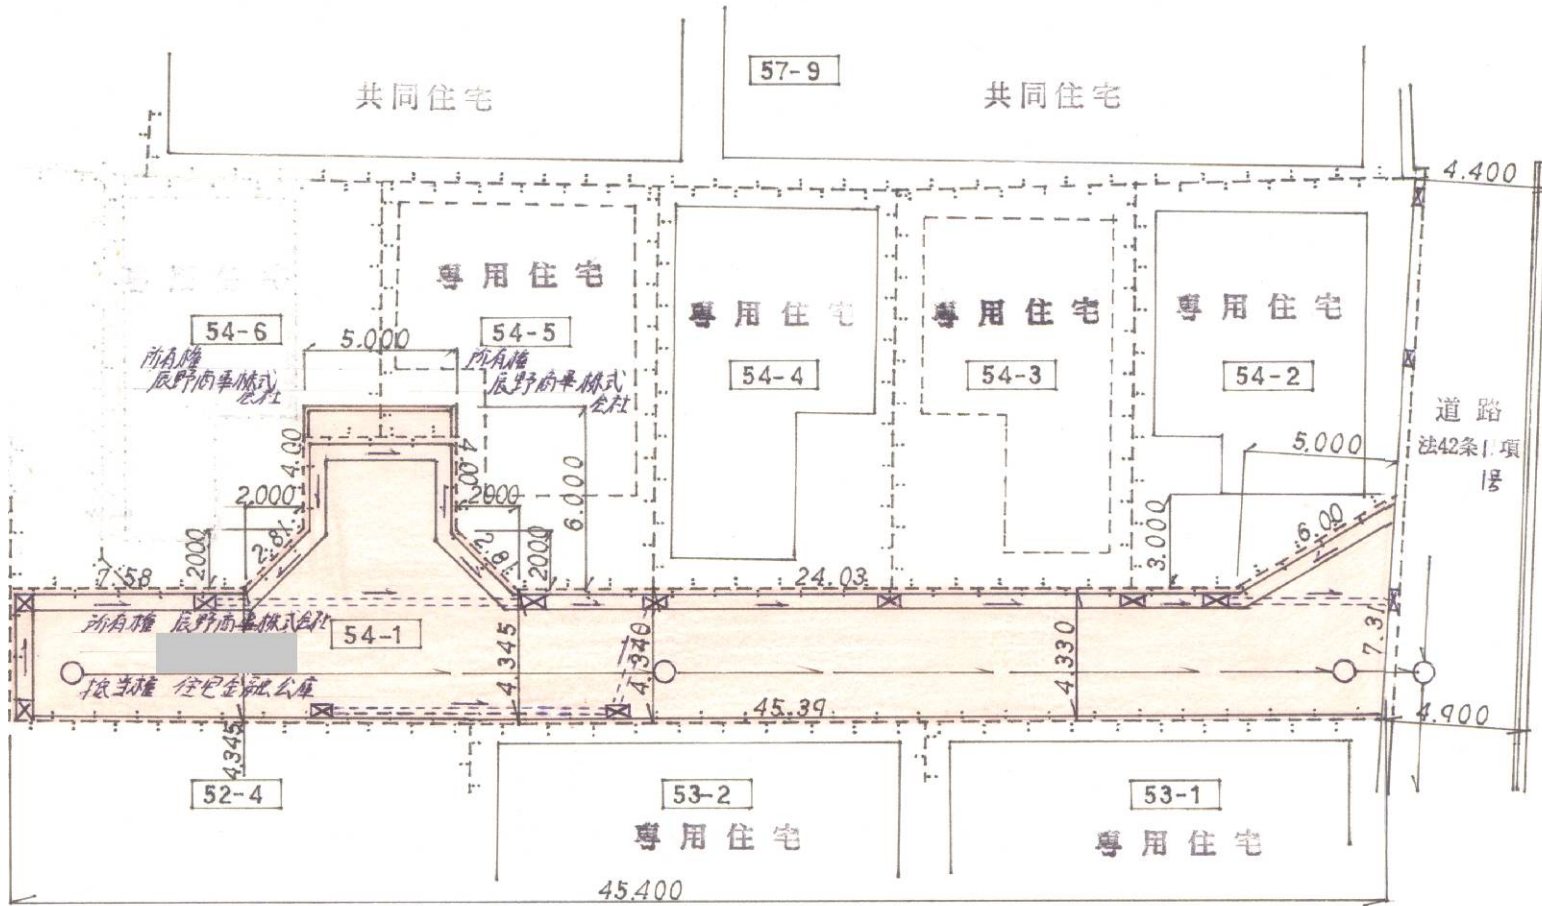

・表示内容は指定申請時のものであり、現況と相違している場合があります。  
 ・実際の幅員、延長が指定と異なる場合、復元等が必要となりますので、窓口でご相談下さい。  
 ・指定区域の一部が廃止済の場合がありますので、ご注意ください。

位置図

字限図

平成11年8月4日 転写  
 神戸地方法務局須磨出張所

断面図 S = 1 : 20

・表示内容は指定申請時のものであり、現況と相違している場合があります。  
 ・実際の幅員、延長が指定と異なる場合、復元等が必要となりますので、窓口でご相談下さい。  
 ・指定区域の一部が廃止済の場合がありますので、ご注意ください。