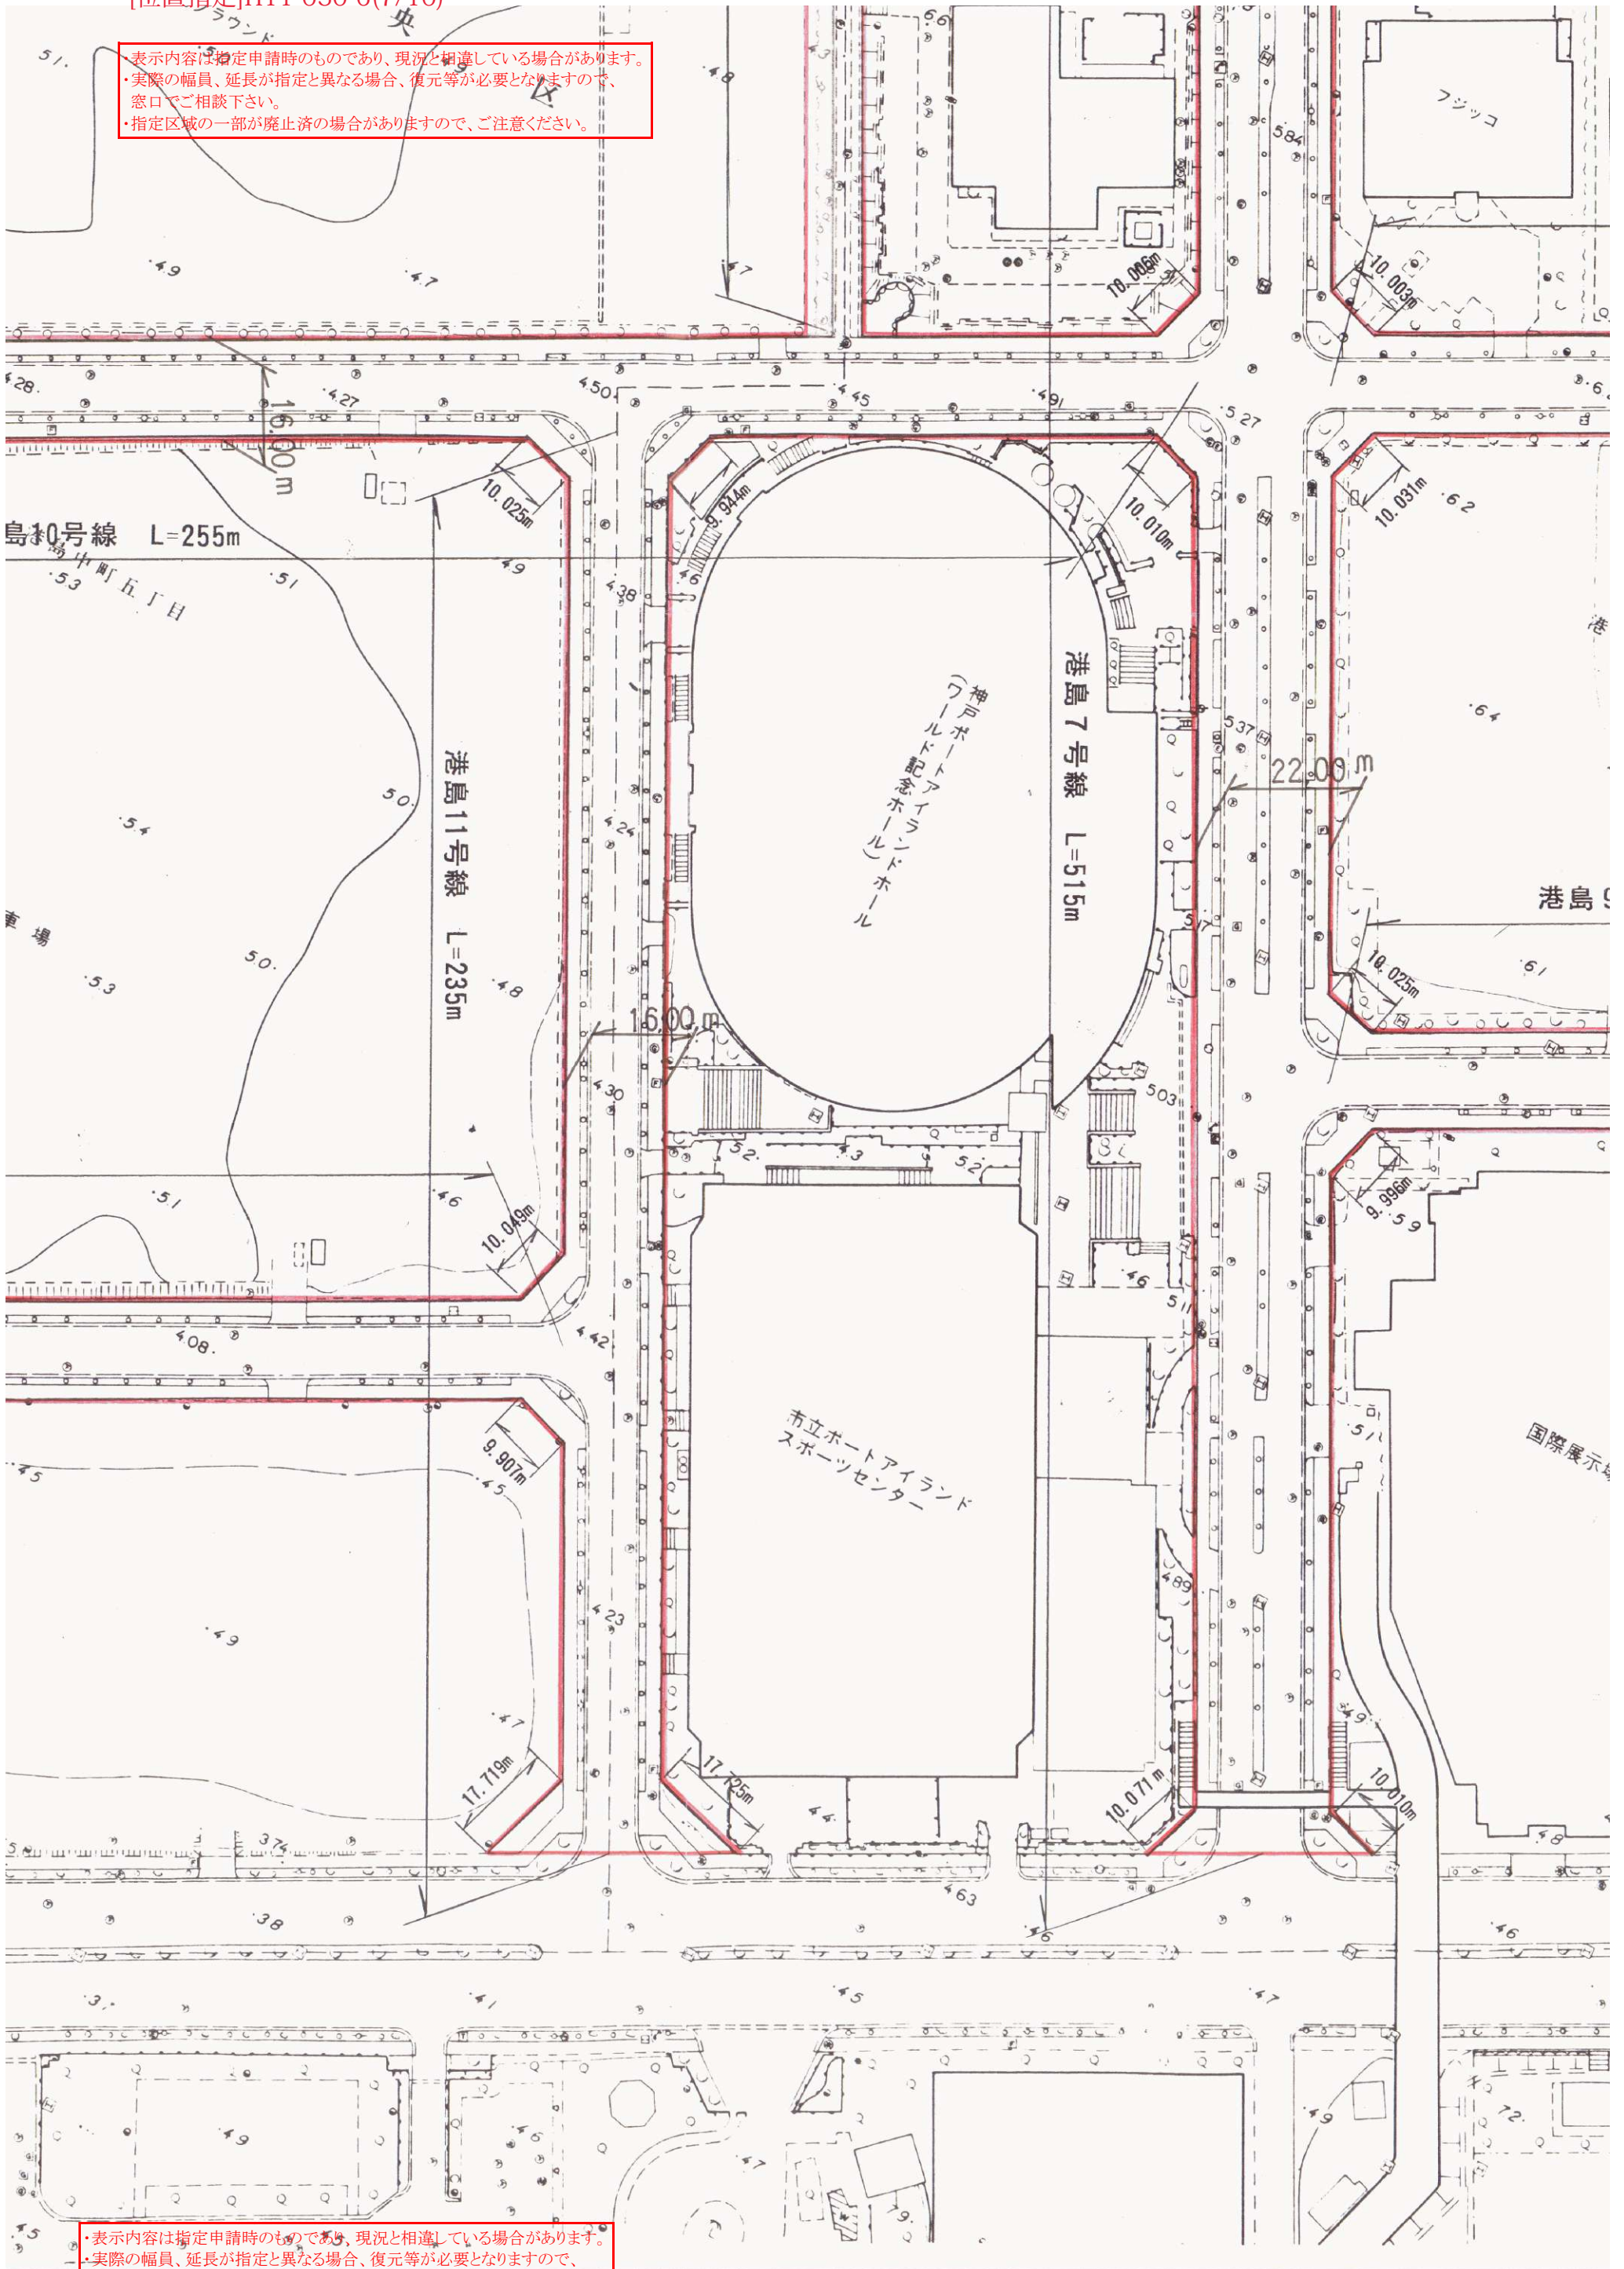

[位置指定]H11-030-6(7/10)

表示内容は指定申請時のものであり、現況と相違している場合があります。
・実際の幅員、延長が指定と異なる場合、復元等が必要となりますので、窓口でご相談下さい。
・指定区域の一部が廃止済の場合がありますので、ご注意ください。

表示内容は指定申請時のものであり、現況と相違している場合があります。
・実際の幅員、延長が指定と異なる場合、復元等が必要となりますので、窓口でご相談下さい。
・指定区域の一部が廃止済の場合がありますので、ご注意ください。