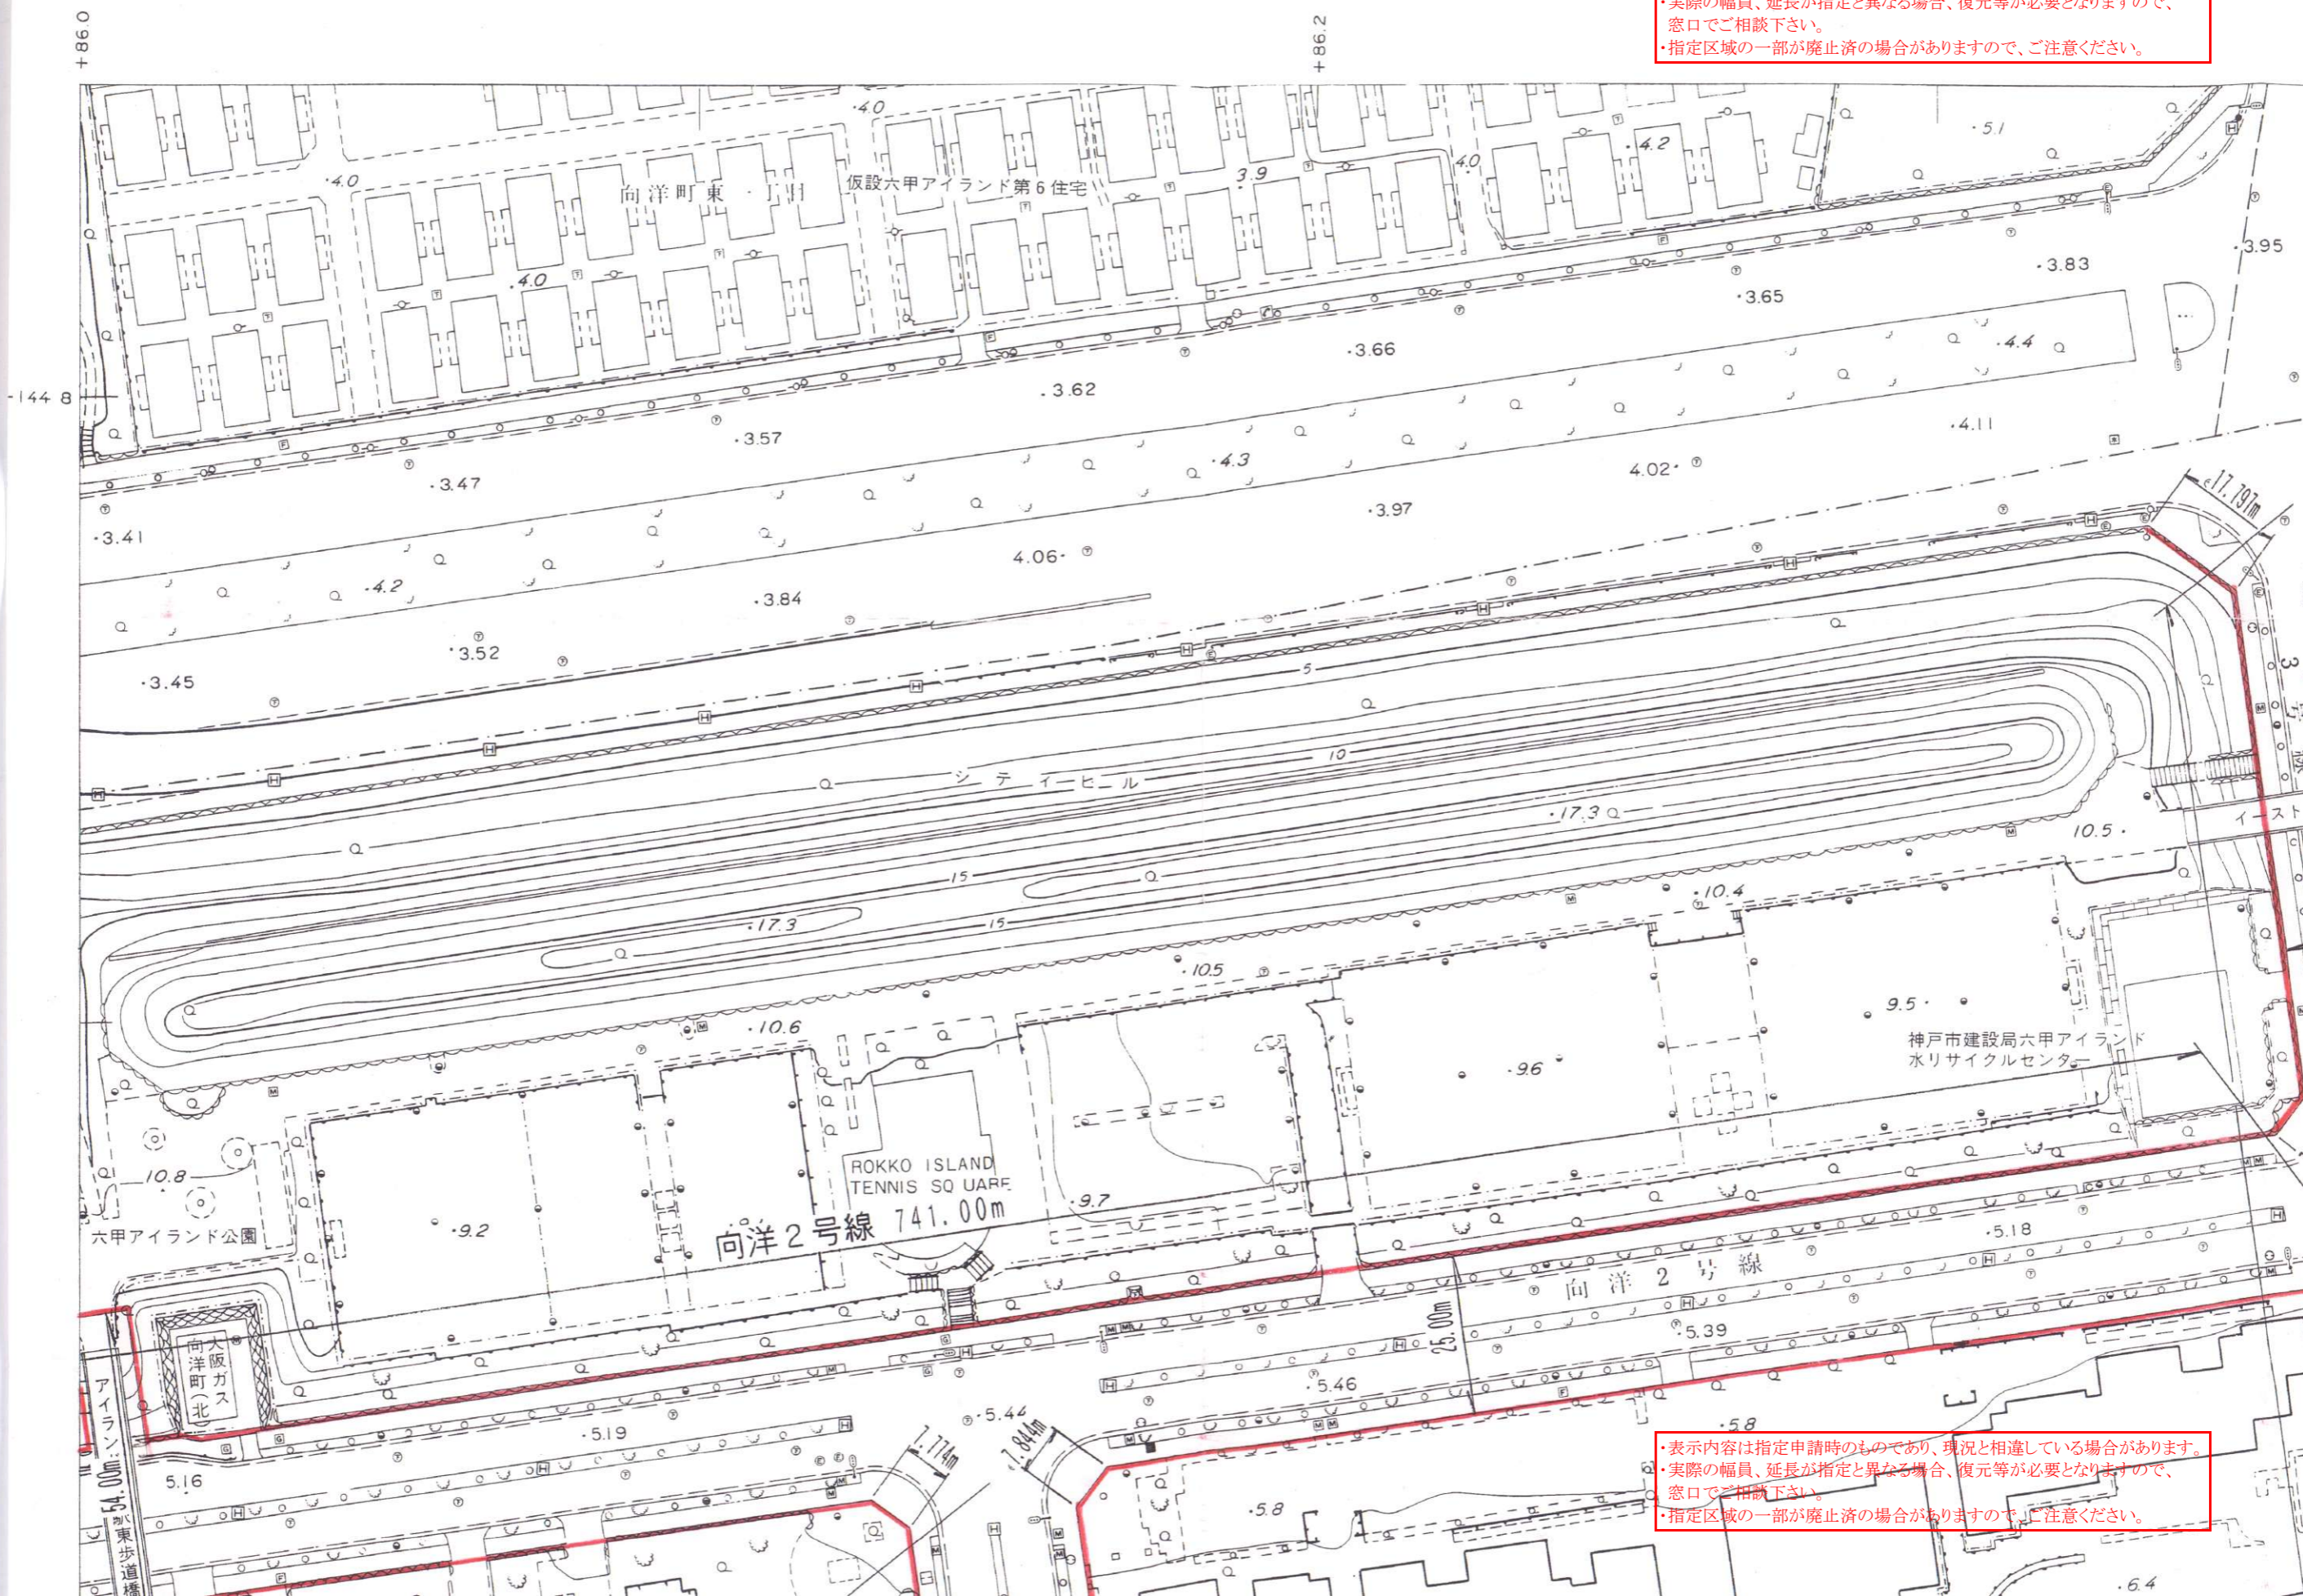

・表示内容は指定申請時のものであり、現況と相違している場合があります。
・実際の幅員、延長が指定と異なる場合、復元等が必要となりますので、窓口でご相談下さい。
・指定区域の一部が廃止済の場合がありますので、ご注意ください。

・表示内容は指定申請時のものであり、現況と相違している場合があります。
・実際の幅員、延長が指定と異なる場合、復元等が必要となりますので、窓口でご相談下さい。
・指定区域の一部が廃止済の場合がありますので、ご注意ください。