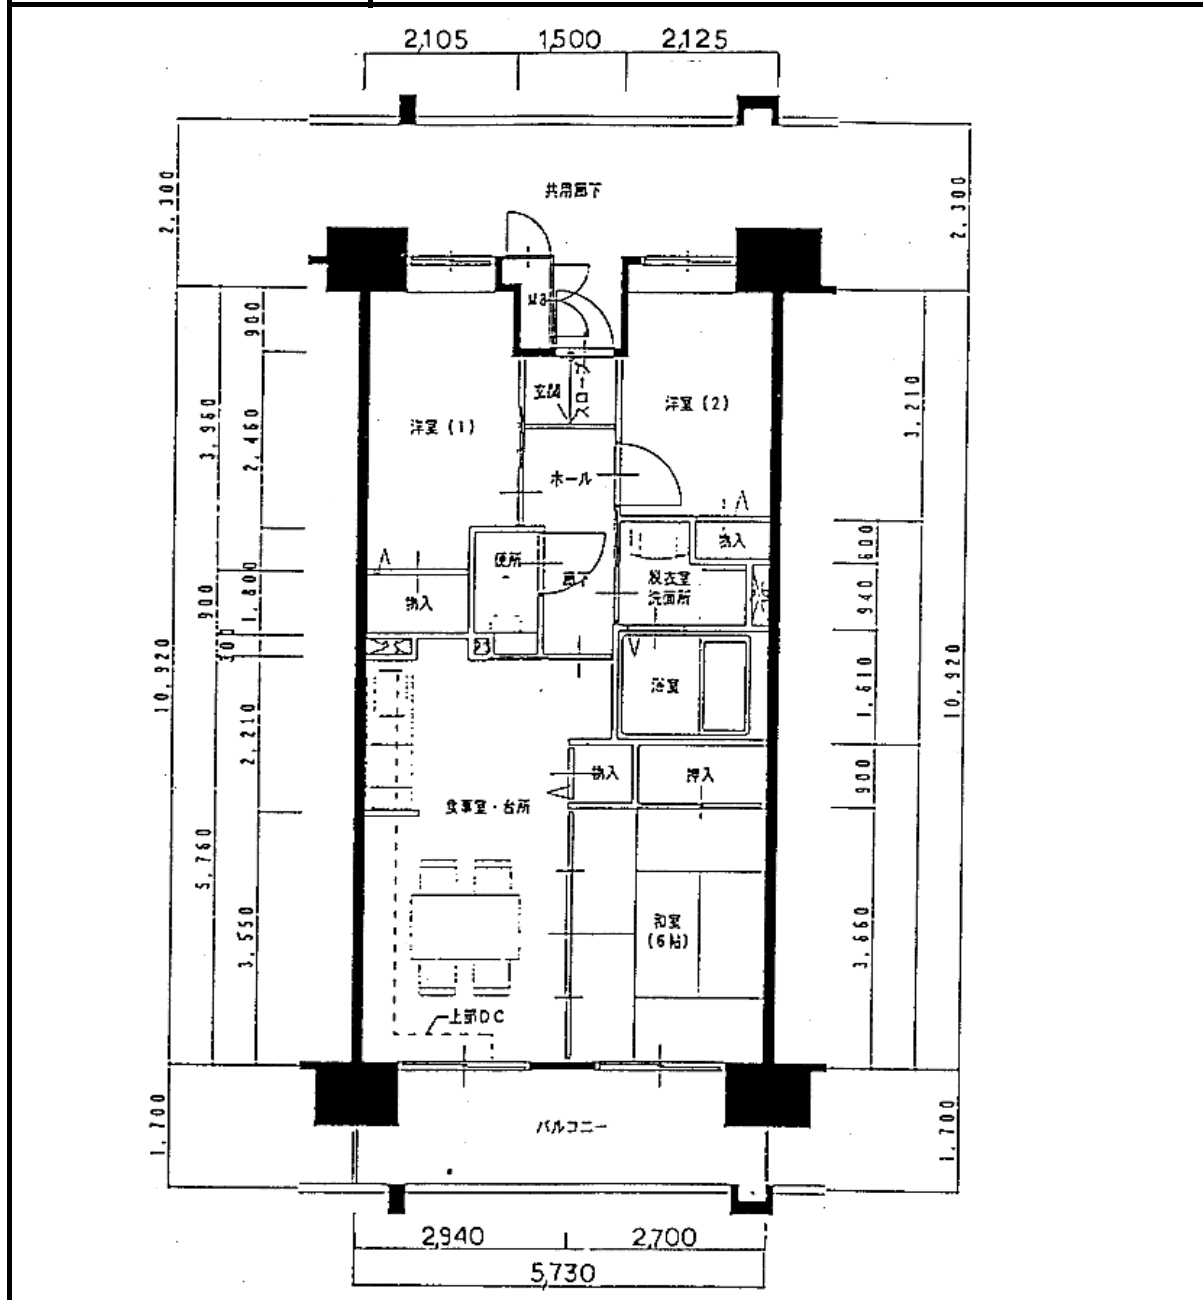

住宅	HAT神戸・脇の浜
間取り	3DK

住戸面積	住戸専用	61.22 m <sup>2</sup>
	バルコニー	9.74 m <sup>2</sup>
	合計	70.96 m <sup>2</sup>
居室面積	和室	6.0 帖
	洋室	5.0 帖
	洋室	4.0 帖
	DK	10.0 帖
備考		