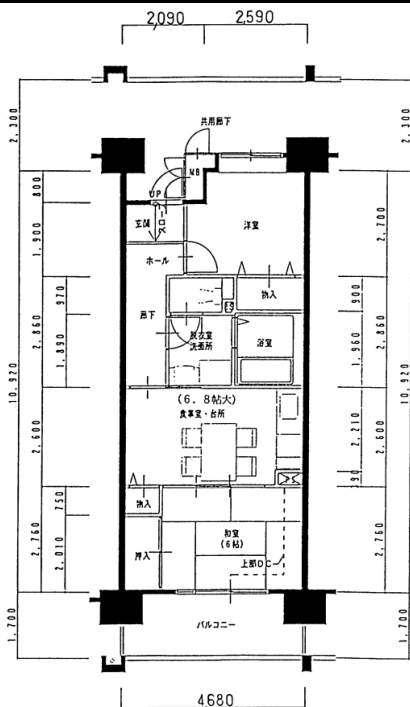

住宅	HAT神戸・脇の浜
間取り	2DK

住戸面積	住戸専用	49.43 m ²
	バルコニー	7.96 m ²
	合計	57.39 m ²
居室面積	和室	6帖
	洋室	4.5帖
	DK	7.1帖
備考	反転タイプあり	