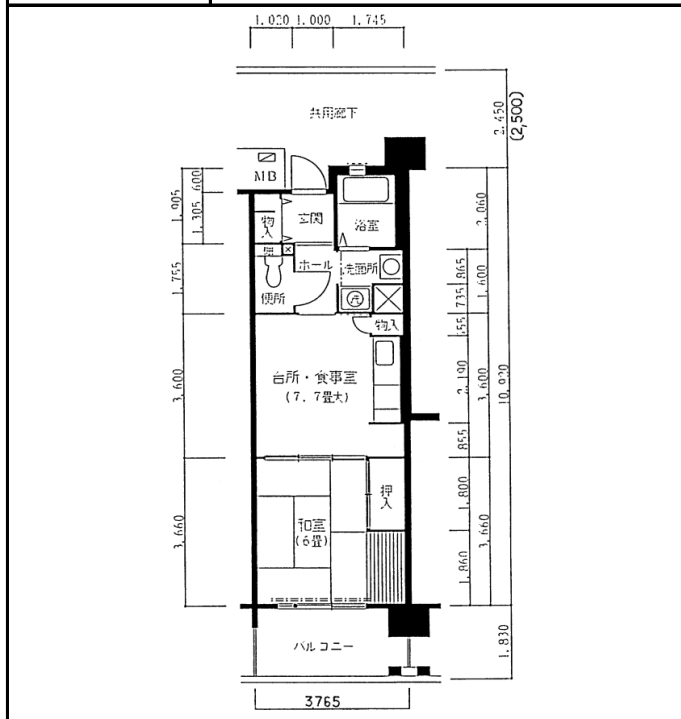

住宅	HAT神戸・脇の浜
間取り	1DK

住戸面積	住戸専用	39.95 m <sup>2</sup>
	バルコニー	6.89 m <sup>2</sup>
	合計	46.84 m <sup>2</sup>
居室面積	和室	6 帖
	DK	8.2 帖
備考	反転タイプ・バルコニータイプ違いあり	