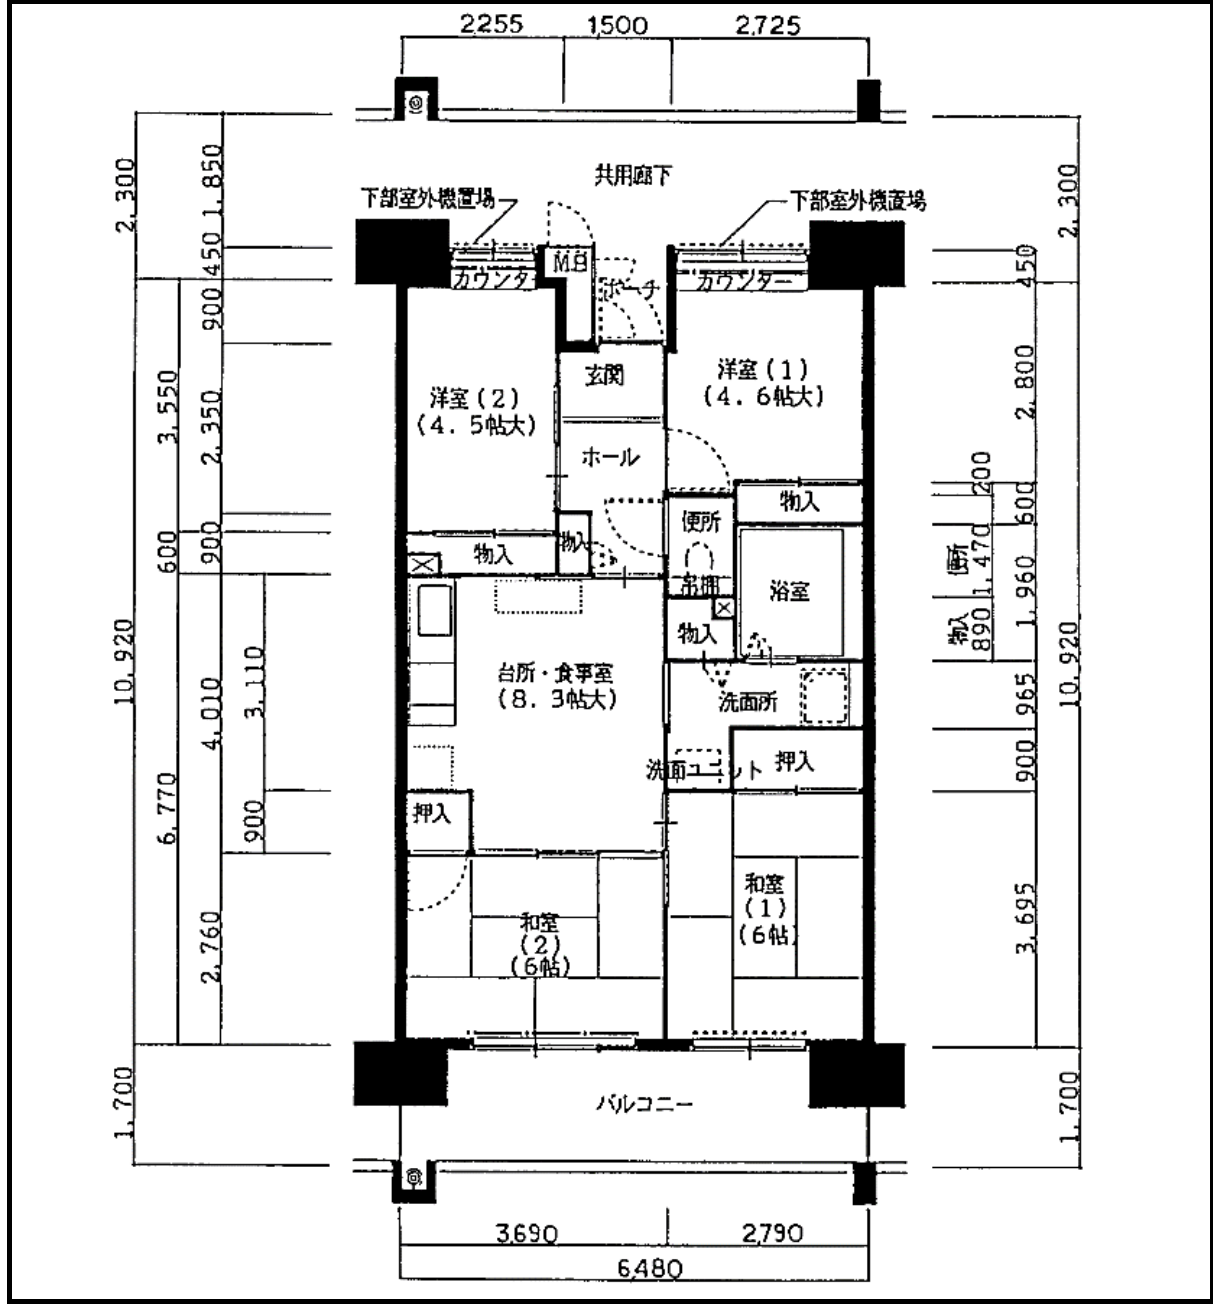

住宅	HAT神戸・脇の浜
間取り	4DK

住戸面積	住戸専用	69.41 m ²
	バルコニー	11.02 m ²
	合計	80.43 m ²
居室面積	和室1	6 帖
	和室2	6 帖
	洋室1	4.7 帖
	洋室2	4.7 帖
	DK	8.9 帖
備考		