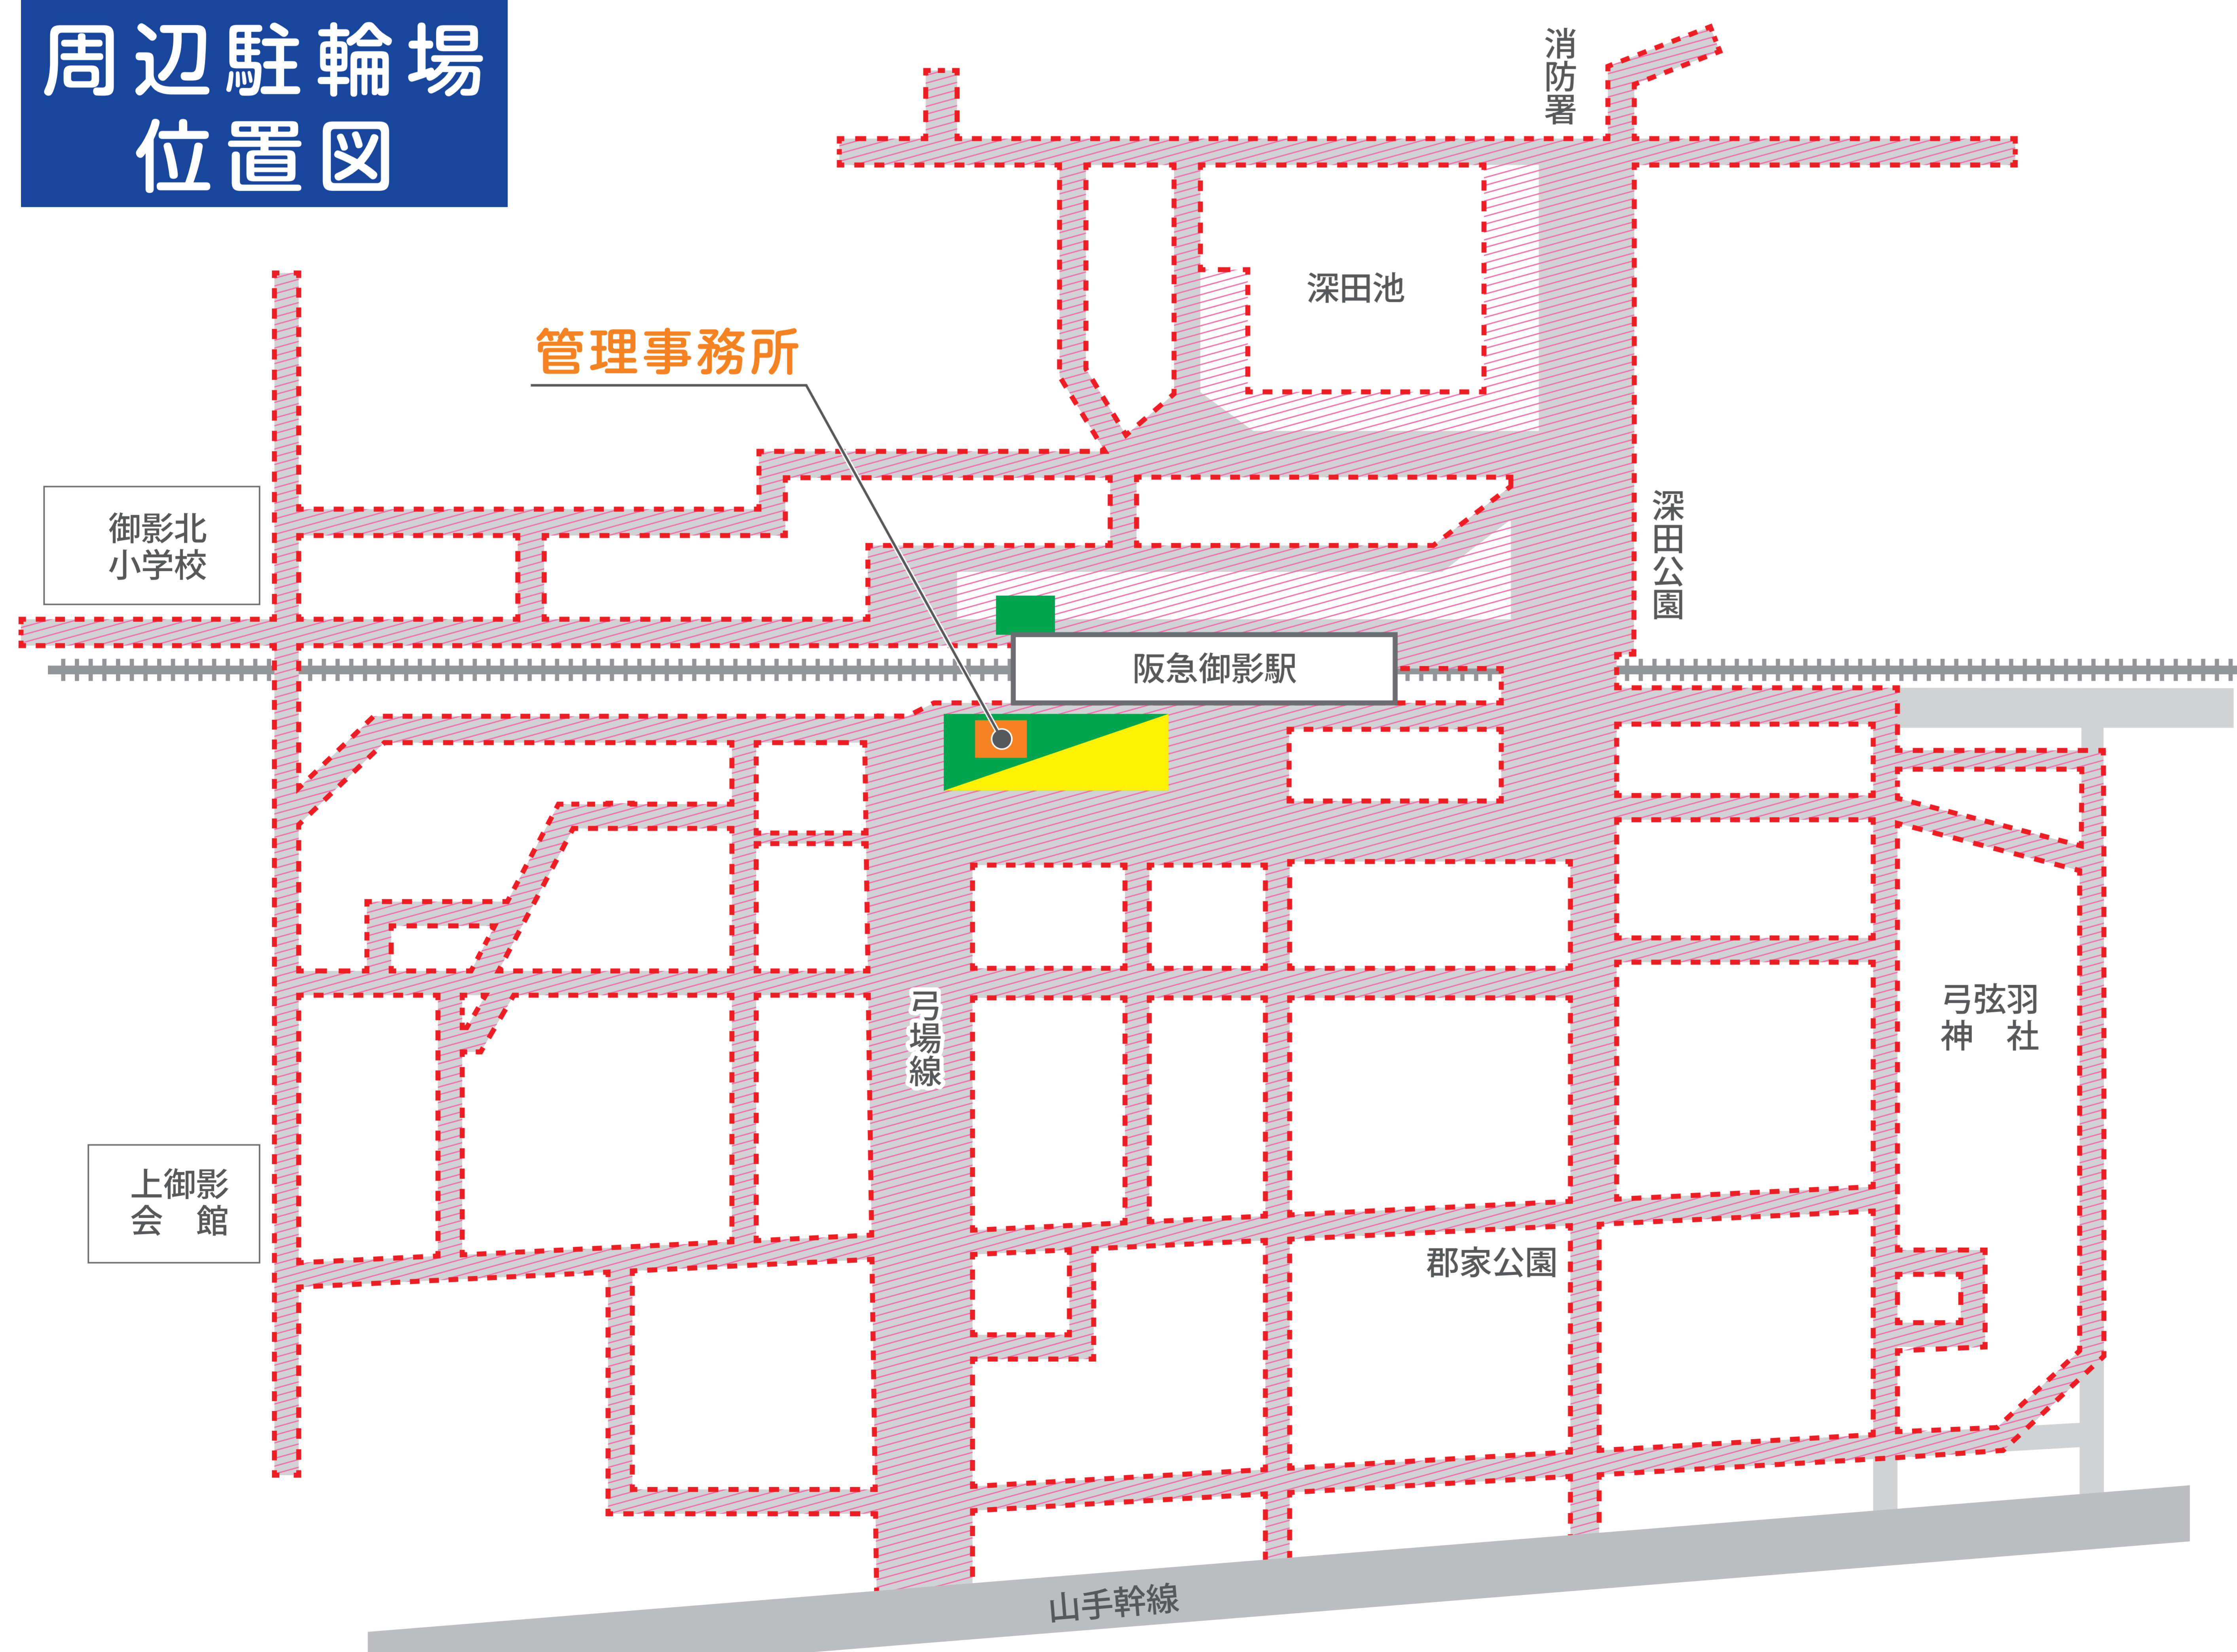

神戸市立 自転車駐車場 阪急御影駅前 (有料)

周辺駐輪場 位置図

- 定期利用 〈有料〉
- 一時利用 〈有料〉
- 自転車等放置禁止区域