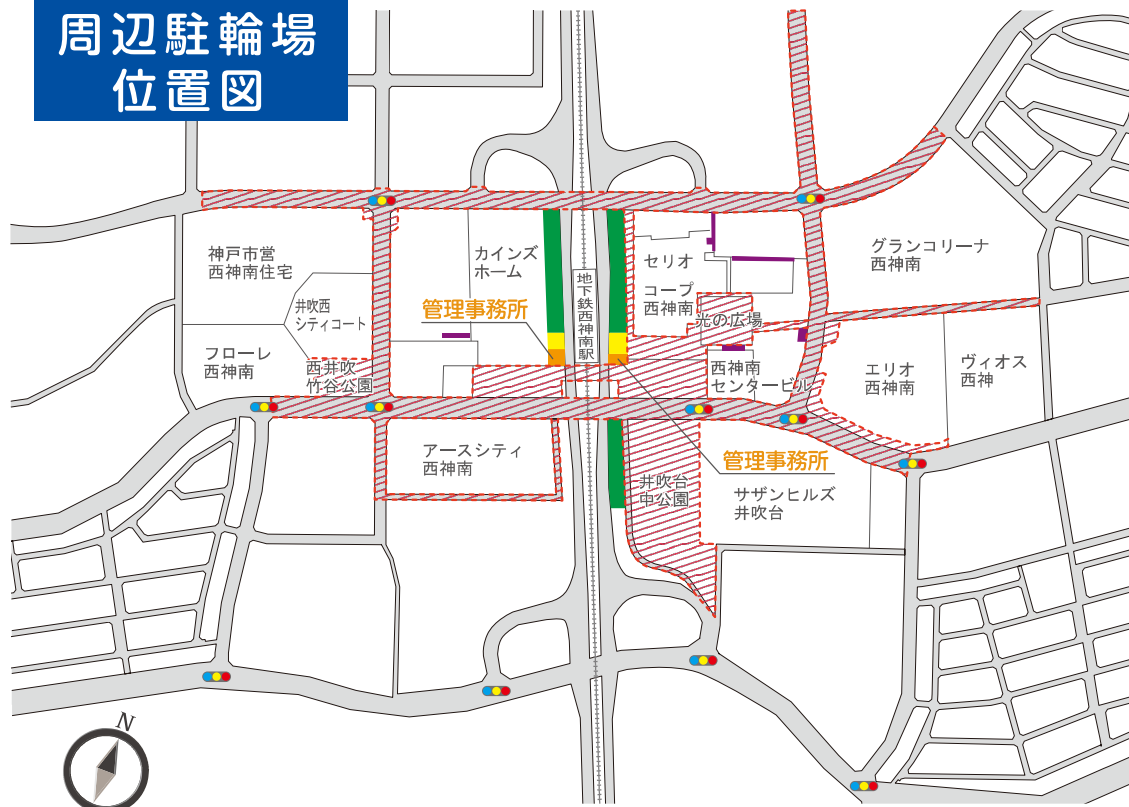

① 【No.1~4】
W890×H770

神戸市立 自転車駐車場 学園都市駅前(有料)

周辺駐輪場 位置図

■ 定期・一時利用〈有料〉

■ 民間来客用駐輪場

▨ 自転車等放置禁止区域

神戸市立 自転車駐車場 学園都市駅前

周辺駐輪場 位置図

-  定期・一時利用〈有料〉
-  民間来客用駐輪場
-  自転車等放置禁止区域

神戸市立 自転車駐車場 伊川谷駅前 (有料)

周辺駐輪場 位置図

- 定期利用〈有料〉
- 一時利用〈有料〉
- 自転車等放置禁止区域

神戸市立 自転車駐車場 西神南駅前 (有料)

周辺駐輪場
位置図

- 定期利用<有料>
- 一時利用<有料>
- 民間来客用駐輪場
- 自転車等放置禁止区域