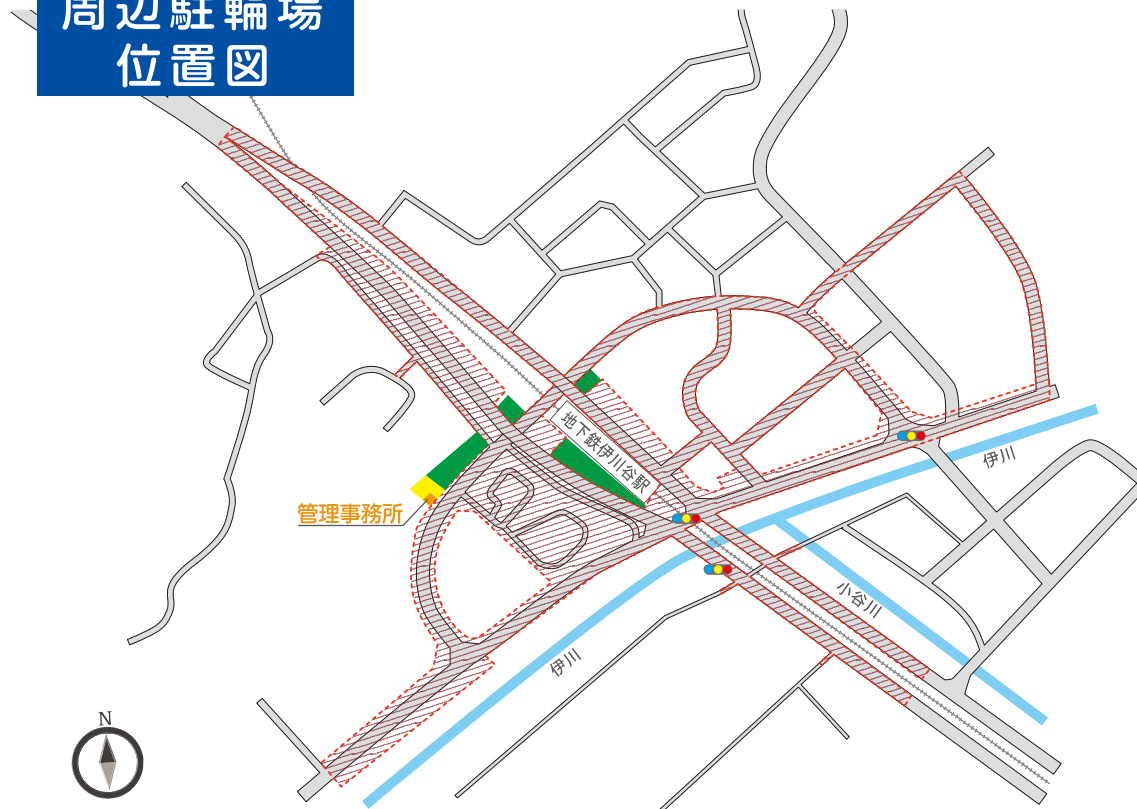

① 【No.1~4】
W890×H770

神戸市立 自転車駐車場 学園都市駅前(有料)

周辺駐輪場 位置図

■ 定期・一時利用〈有料〉

■ 民間来客用駐輪場

▨ 自転車等放置禁止区域

神戸市立 自転車駐車場 学園都市駅前

周辺駐輪場 位置図

-  定期・一時利用〈有料〉
-  民間来客用駐輪場
-  自転車等放置禁止区域

神戸市立 自転車駐車場 伊川谷駅前 (有料)

周辺駐輪場 位置図

- 定期利用〈有料〉
- 一時利用〈有料〉
- 自転車等放置禁止区域

神戸市立 自転車駐車場 西神南駅前 (有料)

周辺駐輪場
位置図

- 定期利用<有料>
- 一時利用<有料>
- 民間来客用駐輪場
- 自転車等放置禁止区域