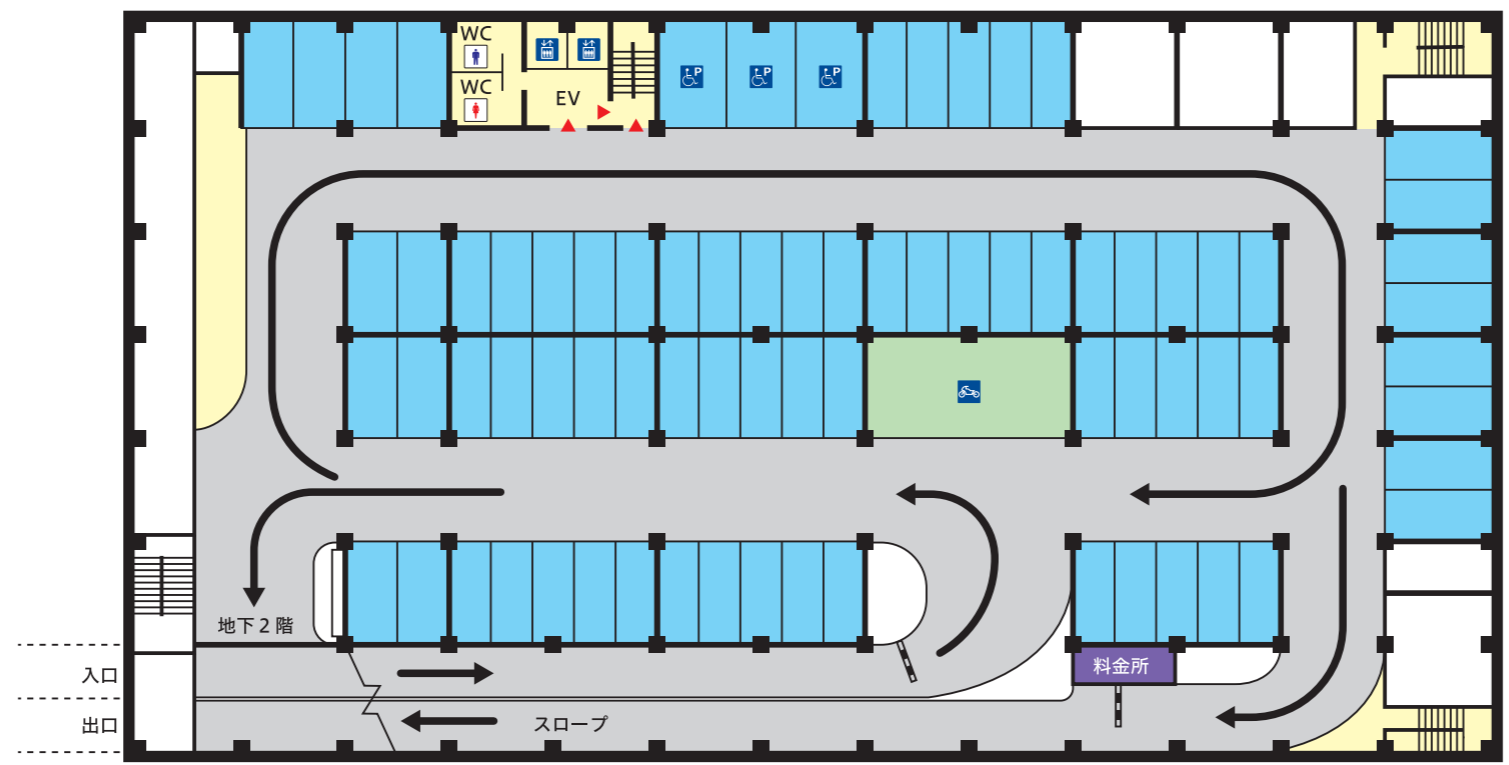

長田北町駐車場

地下1階

- 車室
- 自動二輪車区画
- 車路
- 階段・通路・トイレ
- 料金所
- ▲ 出入口(扉)
- ♿ 身障者用駐車区画
- ♂ 男性トイレ
- ♀ 女性トイレ
- エレベーター

長田北町駐車場

地下2階

- 車室
 - 車路
 - 階段・通路・トイレ
 - 料金所
-
- ▲ 出入口(扉)
 - エレベーター