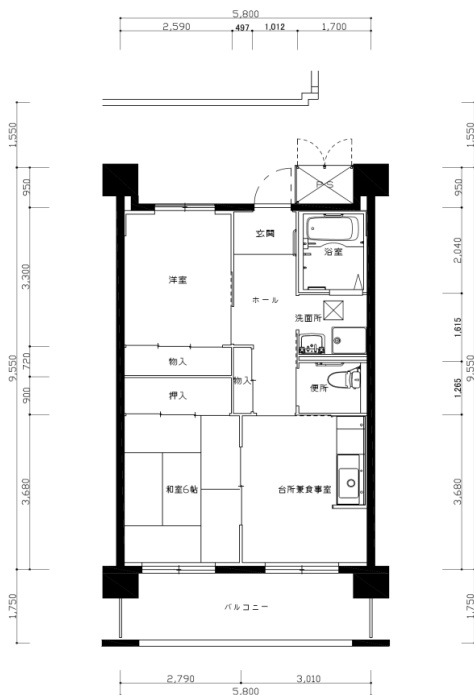

住宅	西高丸
間取り	2DK

住戸面積	住戸専用	49.88 m ²
	バルコニー	10.15 m ²
	合計	60.03 m ²
居室面積	和室	6 帖
	洋室	5.3 帖
	DK	6.7 帖
備考	反転タイプあり	