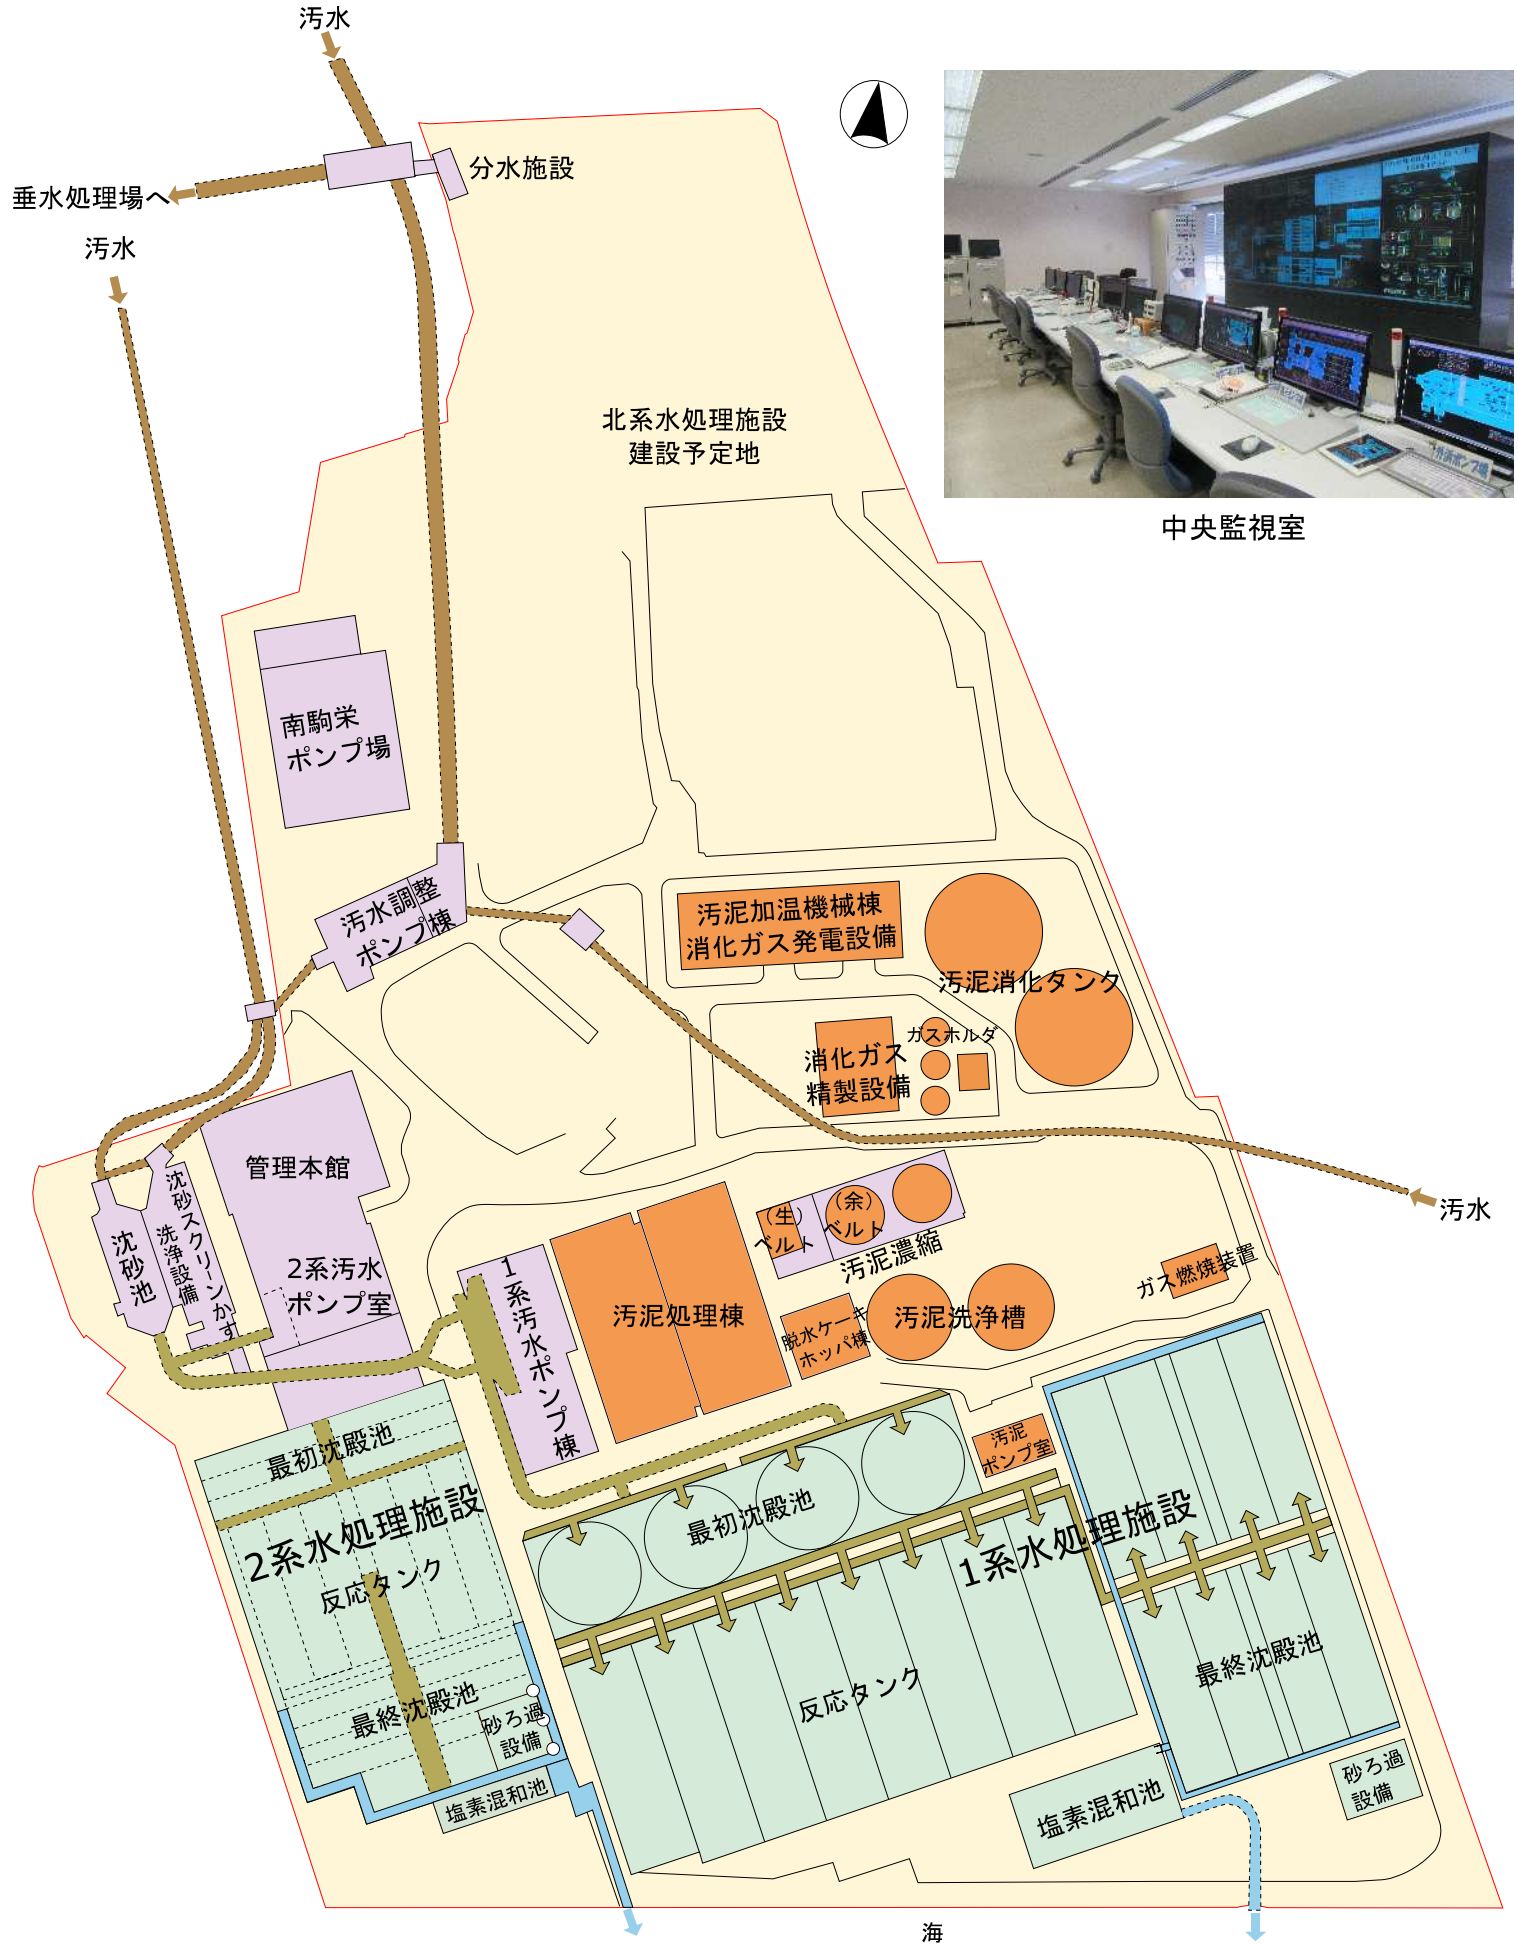

西部処理場平面図

中央監視室