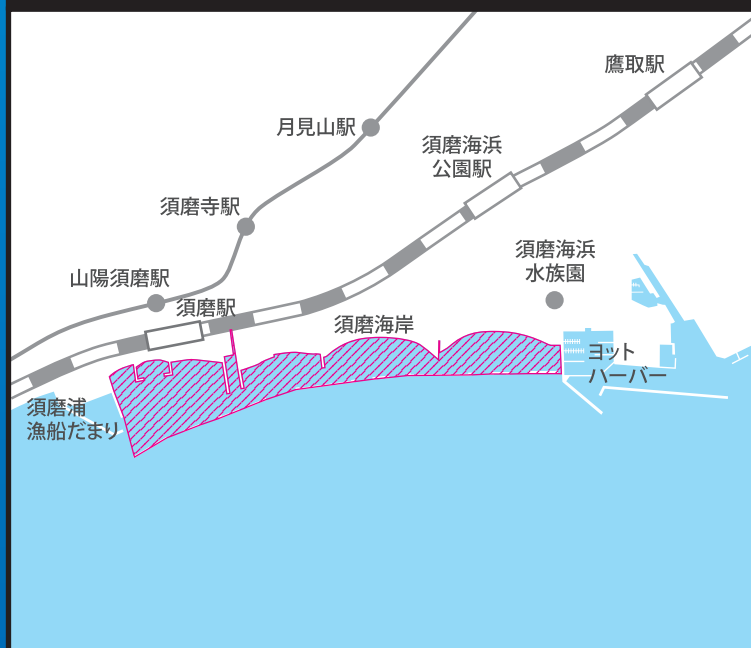

水上オートバイ・プレジャーボート等

神戸市の下記の区域は

進入禁止

です

違反した場合 **5万円以下の過料** が科されます

須磨海岸

兵庫運河

(C)PASCO CORPORATION (C)INCREMENT P CORPORATION

須磨海岸・兵庫運河ではこれまで、水上オートバイ等による危険な運転により、水面利用者の安全が問題となっています。

対策として、神戸市条例で航行禁止区域を定めました。航行ルール・マナーを守り、安全航行をお願いします。

詳細は ▲

神戸市
神戸海上保安部・兵庫県警察

KOBE 
UNESCO City of Design