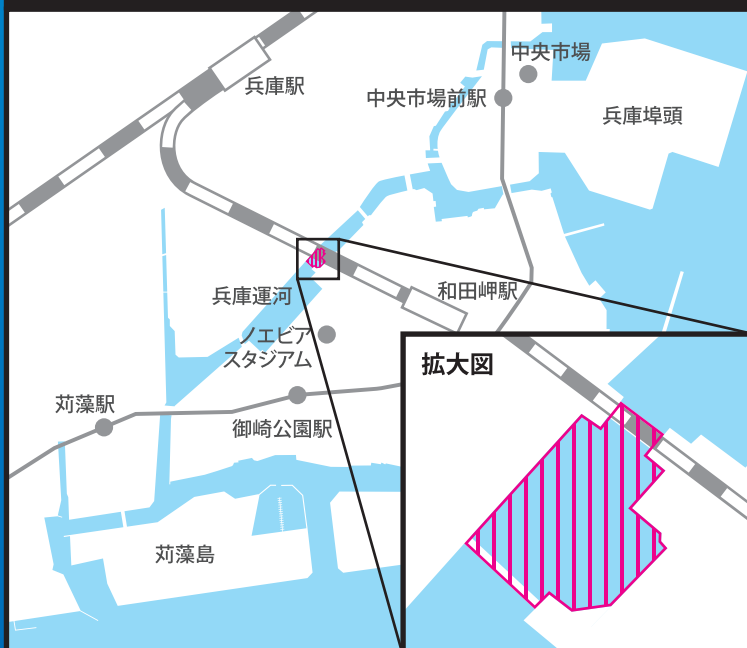

水上オートバイ・プレジャーボート等

神戸市の下記の区域は

進入禁止

です

違反した場合 **5万円以下の過料** が科されます

須磨海岸

兵庫運河

(C)PASCO CORPORATION (C)INCREMENT P CORPORATION

須磨海岸・兵庫運河ではこれまで、水上オートバイ等による危険な運転により、水面利用者の安全が問題となっています。

対策として、神戸市条例で航行禁止区域を定めました。航行ルール・マナーを守り、安全航行をお願いします。

詳細は ▲

神戸市
神戸海上保安部・兵庫県警察

KOBE 
UNESCO City of Design