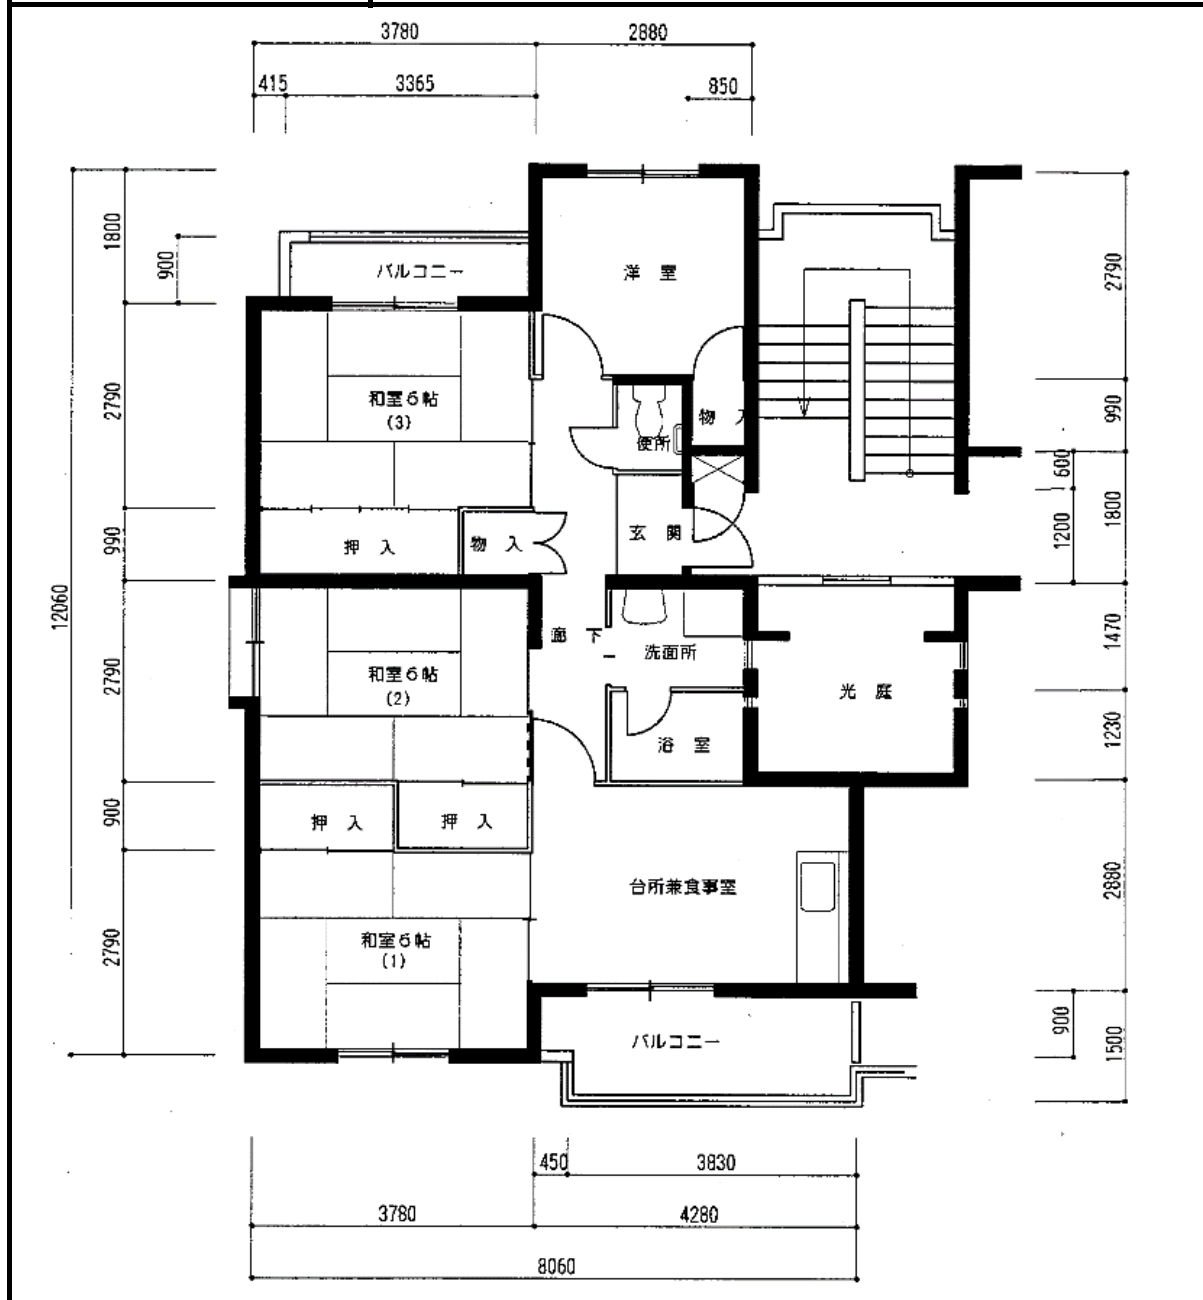

住宅	雲雀ヶ丘
間取り	4DK

住戸面積	住戸専用	73.43 m <sup>2</sup>
	バルコニー	9.18 m <sup>2</sup>
	合計	82.61 m <sup>2</sup>
居室面積	和室	6.0 帖
	和室	6.0 帖
	和室	6.0 帖
	洋室	4.5 帖
	DK	7.5 帖
備考		