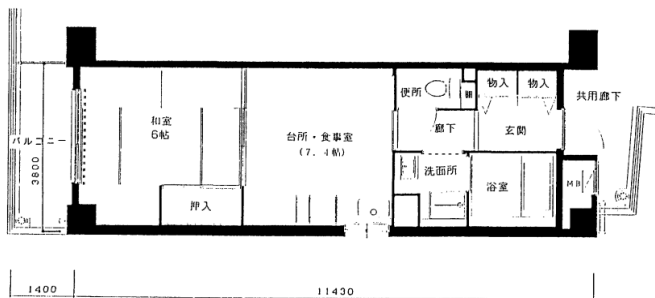

住宅	フレール長田室内西
間取り	1DK

住戸面積	住戸専用	40.58 m ²
	バルコニー	5.32 m ²
	合計	45.90 m ²
居室面積	和室	6帖
	DK	7.6帖
備考		