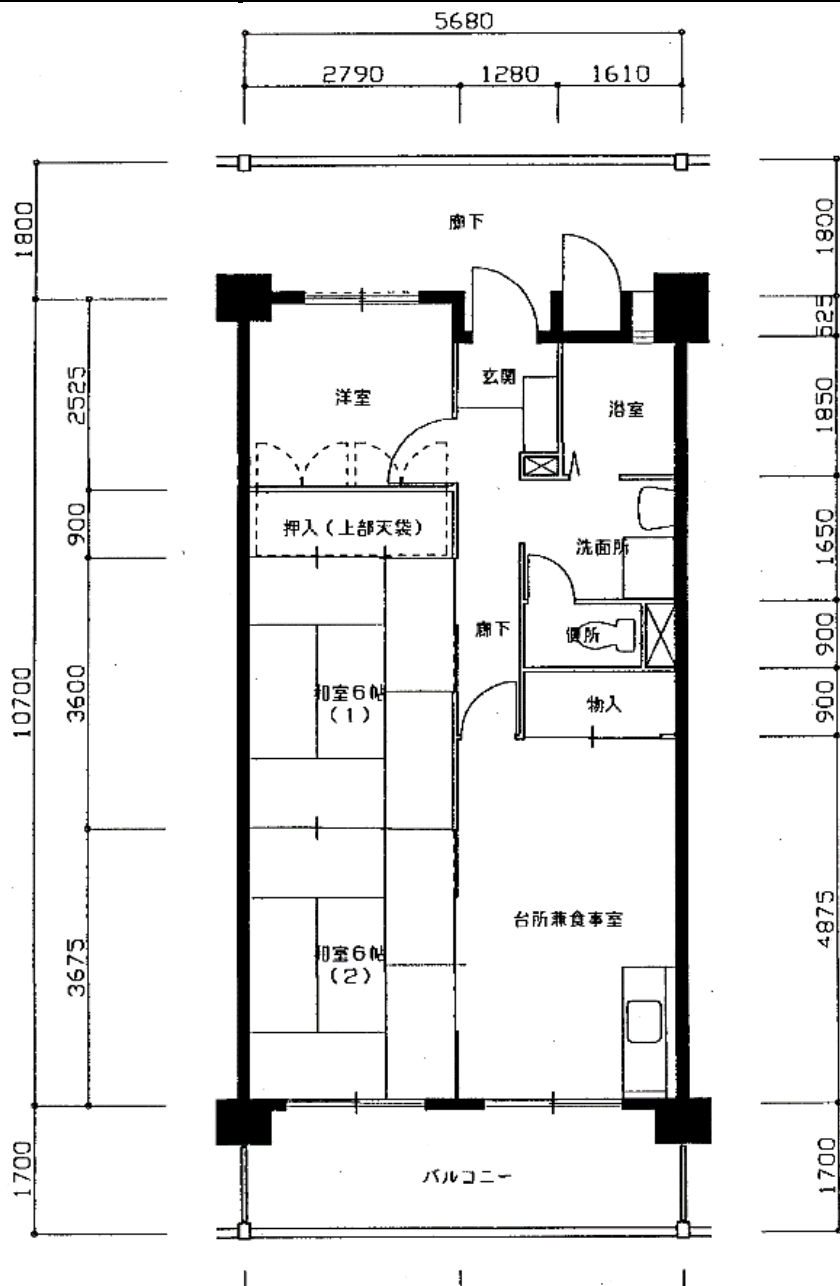

住宅	番町
間取り	3DK

住戸面積	住戸専用	59.53 m ²
	バルコニー	9.65 m ²
	合計	69.18 m ²
居室面積	和室	6.0 帖
	和室	6.0 帖
	洋室	4.0 帖
	DK	8.5 帖
備考		