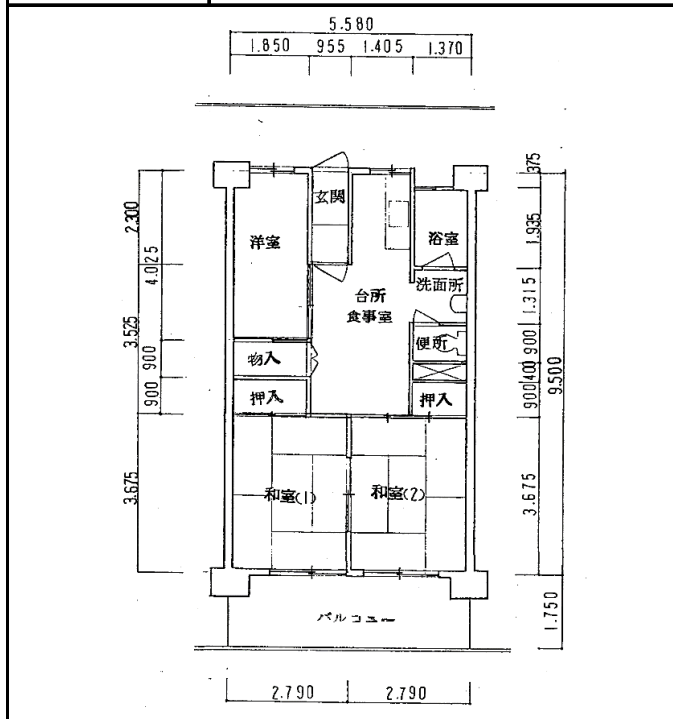

住宅	番町
間取り	3DK

住戸面積	住戸専用	52.49 m ²
	バルコニー	9.76 m ²
	合計	62.25 m ²
居室面積	和室1	6 帖
	和室2	6 帖
	洋室1	4 帖
	DK	7.0 帖
備考		