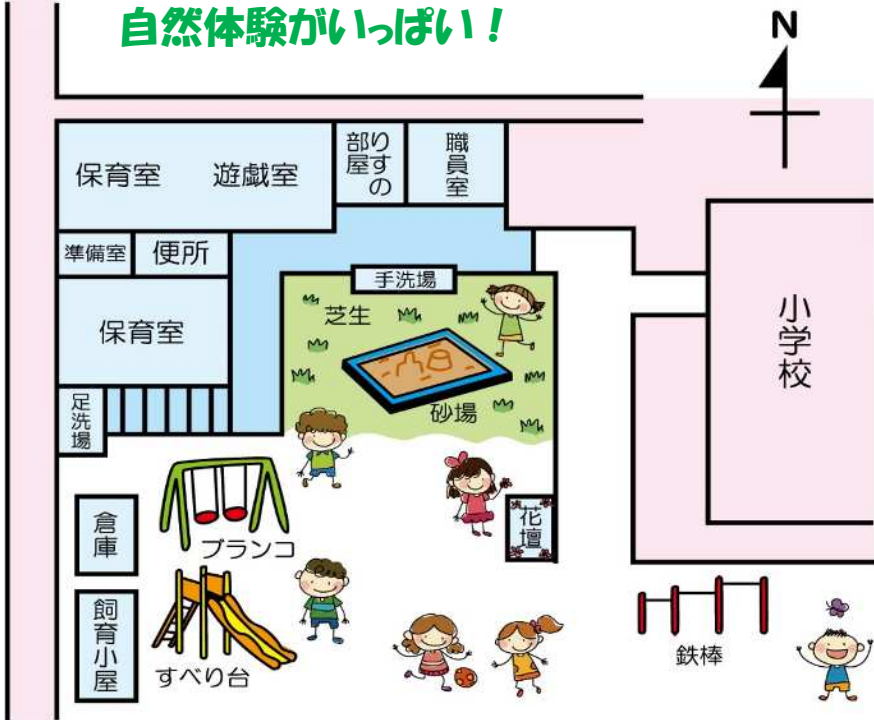

自然体験がいっぱい!

併設の太山寺小学校との交流もあります!

幼稚園のことおしえて!

1. **Q: 子供の安全や健康は?**
   A: 神戸市立幼稚園では養護教諭が生活習慣、食育等、毎月の保健目標に沿って保健教育を行っています。体調不良やケガのときも、養護教諭がいるので安心です。園医による歯科検診、内科検診等も行っています。
2. **Q: 給食、通園バスはあるの?**
   A: 給食、通園バスはありません。お弁当作りは大変というイメージがありますが、「作り始めたら意外と手間じゃなかった」という保護者の声を聞きます。気負わないことが一番です。
   また、幼児期に親子で一緒に登降園するのは貴重な時間となっています。