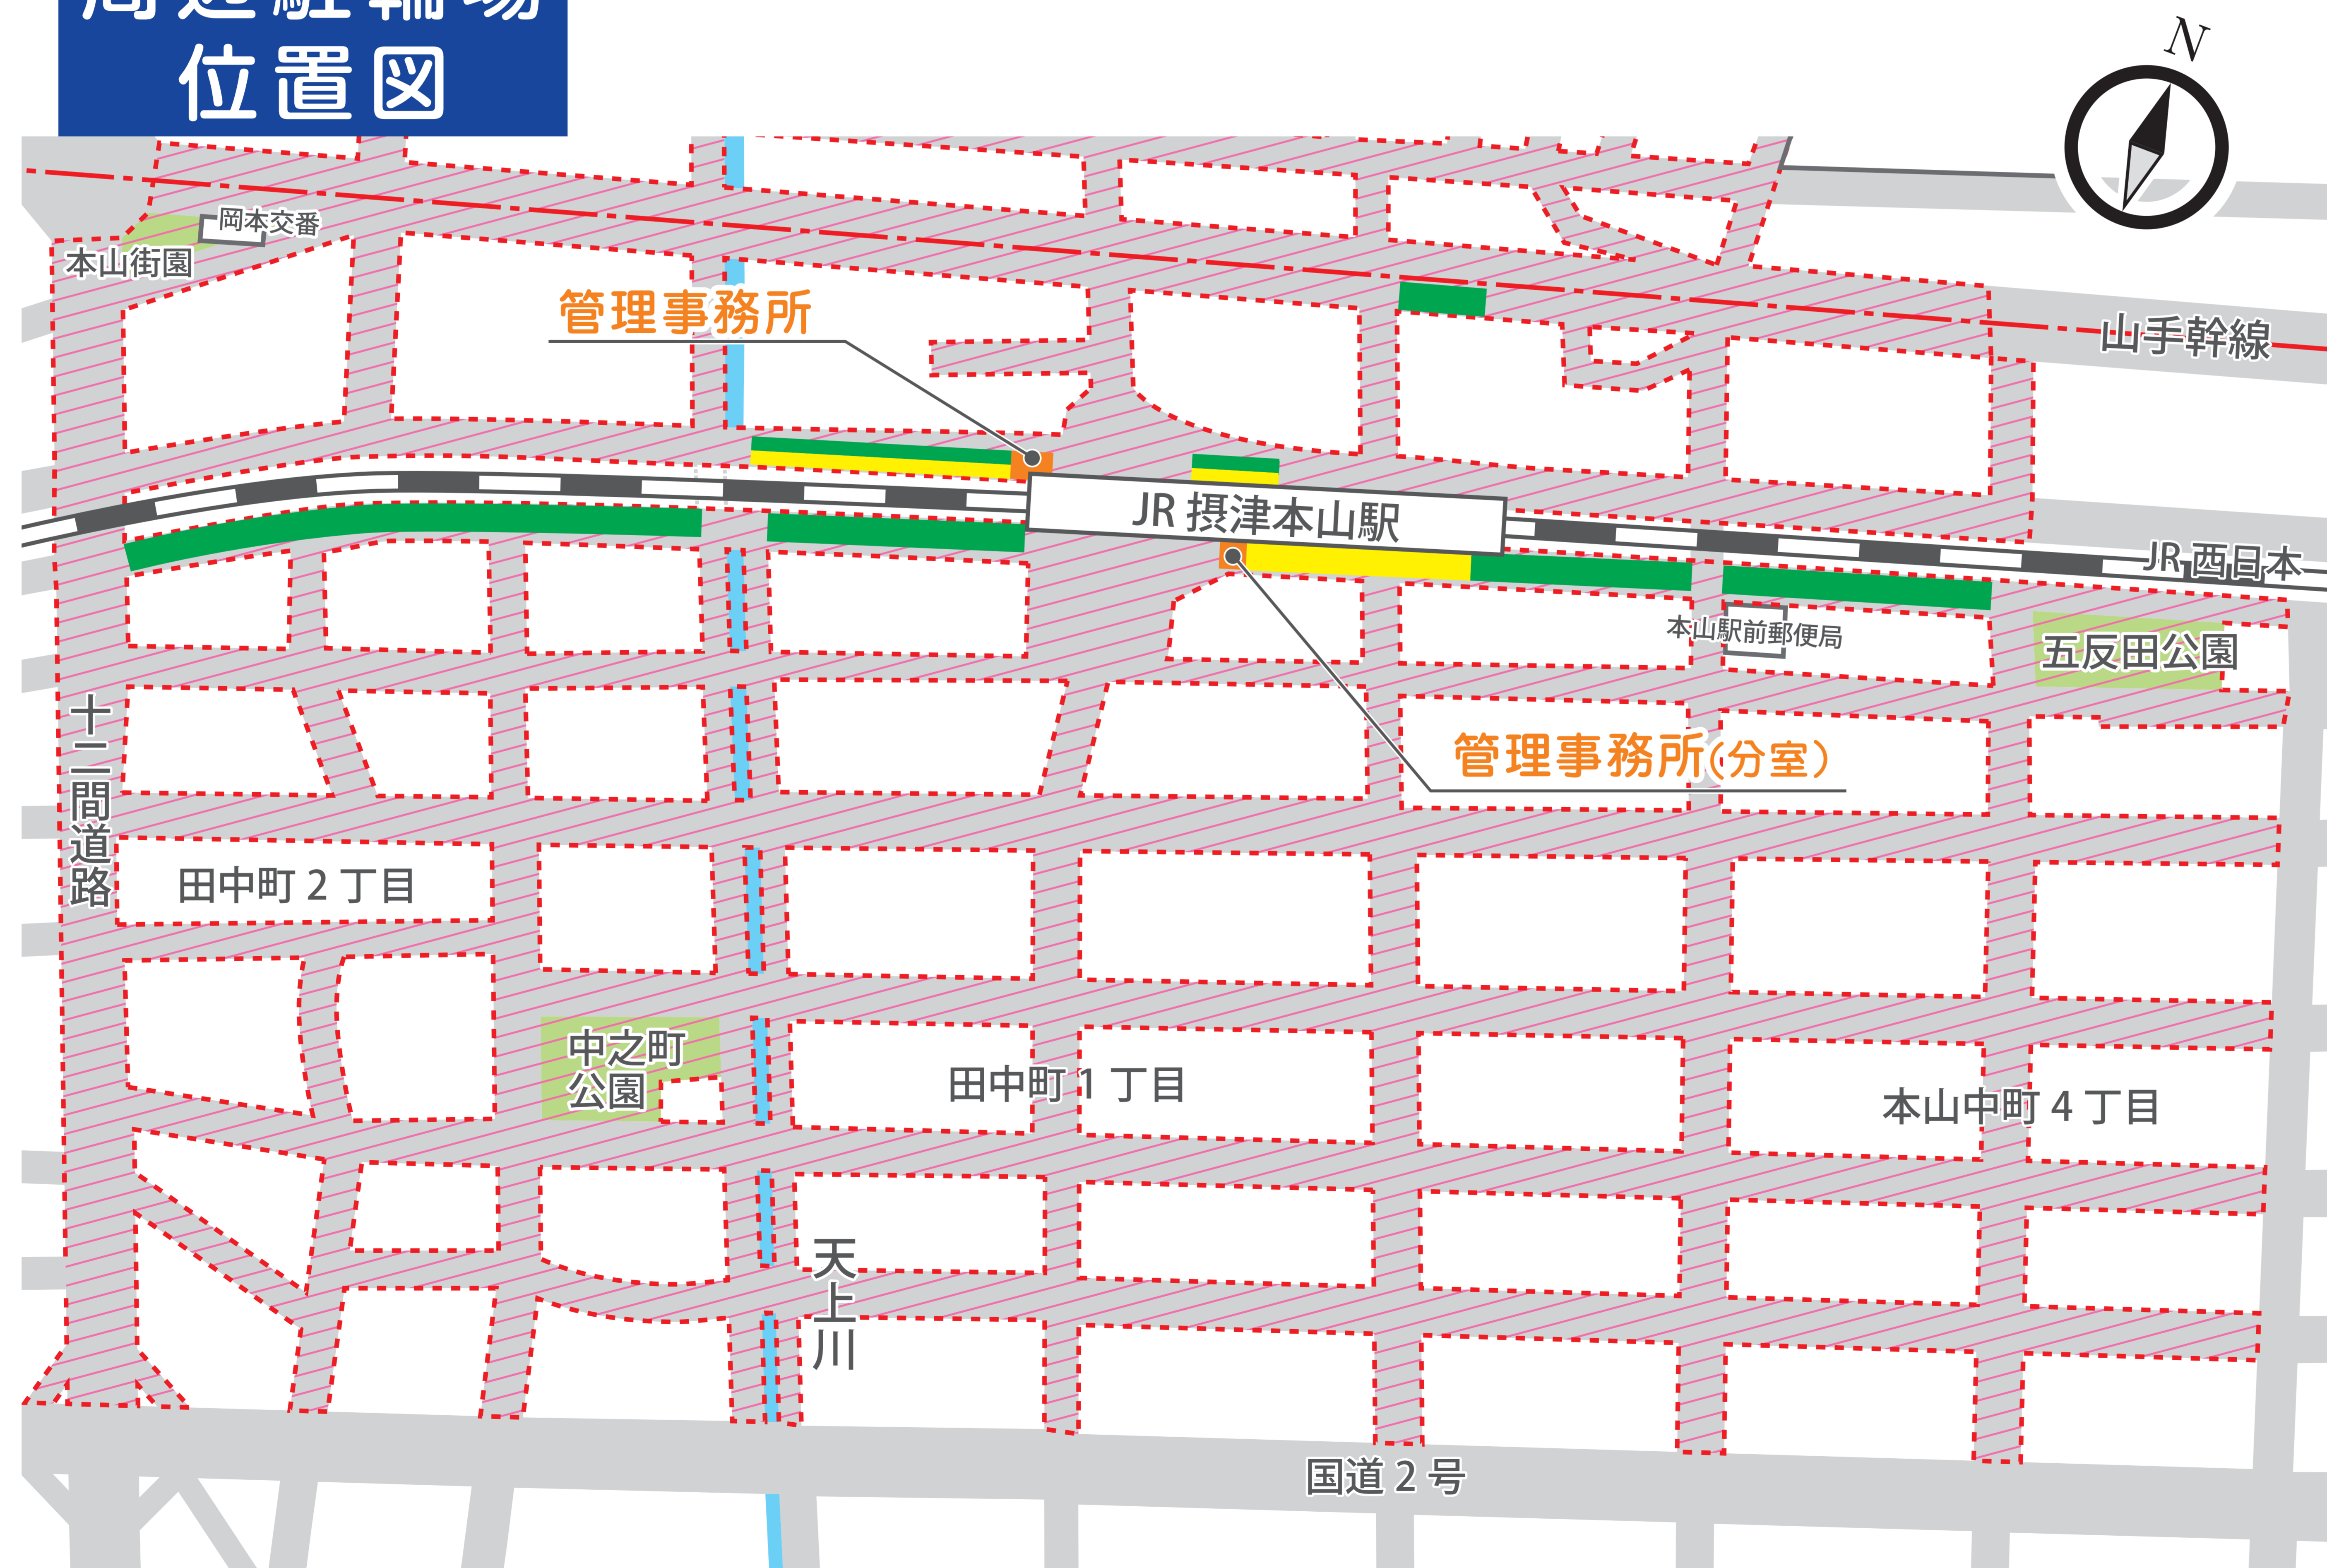

神戸市立 自転車駐車場 摂津本山駅前(有料)

周辺駐輪場 位置図

- 定期利用〈有料〉
- 一時利用〈有料〉
- 管理事務所
- 自転車等放置禁止区域