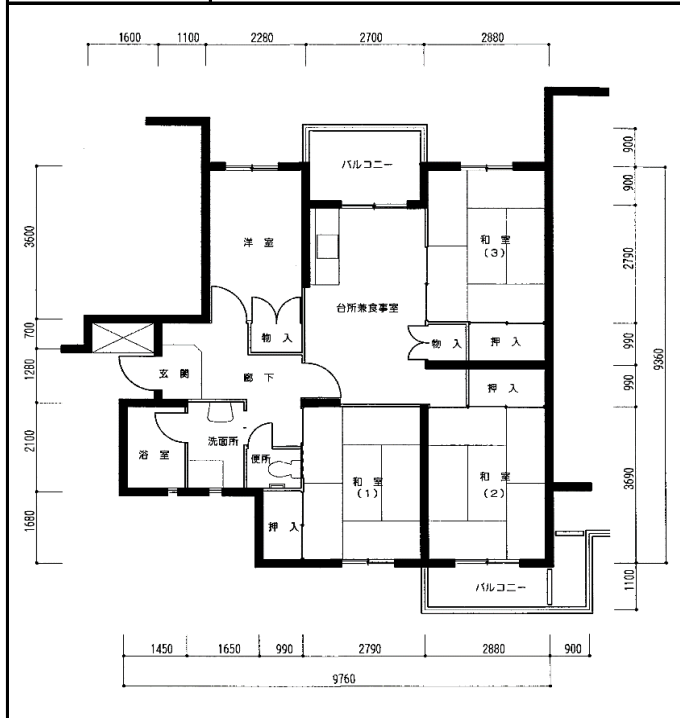

住宅	狩口
間取り	4DK

住戸面積	住戸専用	75.29 m <sup>2</sup>
	バルコニー	8.03 m <sup>2</sup>
	合計	83.32 m <sup>2</sup>
居室面積	和室1	6 帖
	和室2	6 帖
	和室3	6 帖
	洋室	5 帖
	DK	8.1 帖
備考		