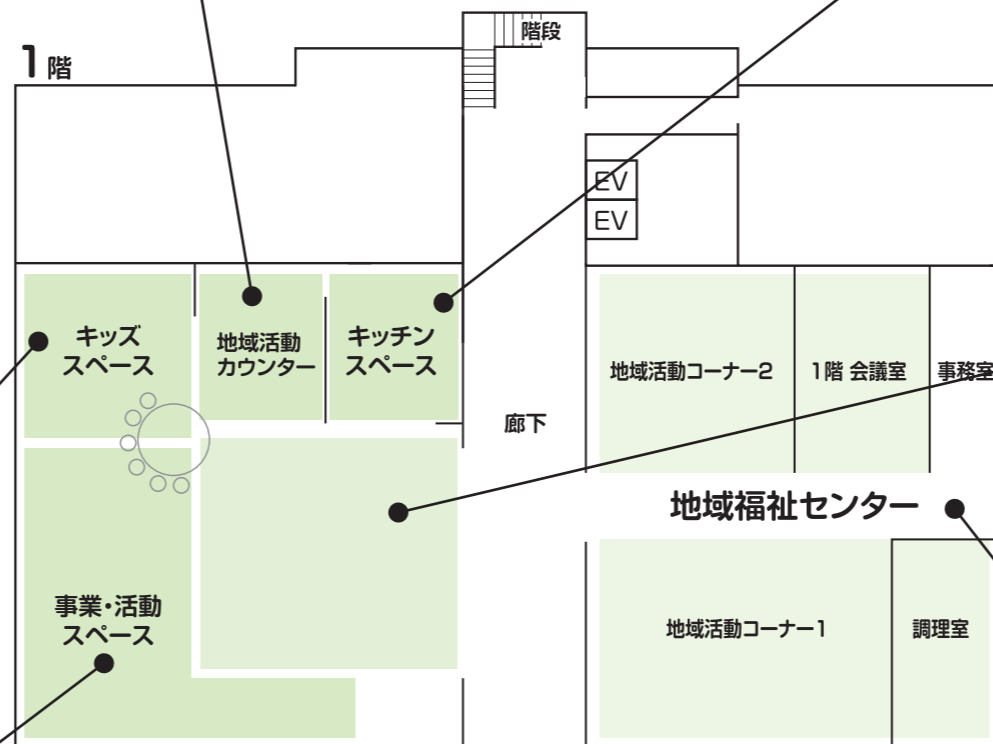

玉津地域福祉センター

子育てひろば、健康体操、ふれあい喫茶など、地域をつなぐ様々な活動が行われています。サークル活動等にもご利用ください。

1階 交流のスペース

【貸出可能な設備例】机、イス、ホワイトボード、マイク、鏡、プロジェクタ、スクリーン、モニター
※全館フリーWi-Fi 利用可 (KOBÉ Free Wi-Fi)