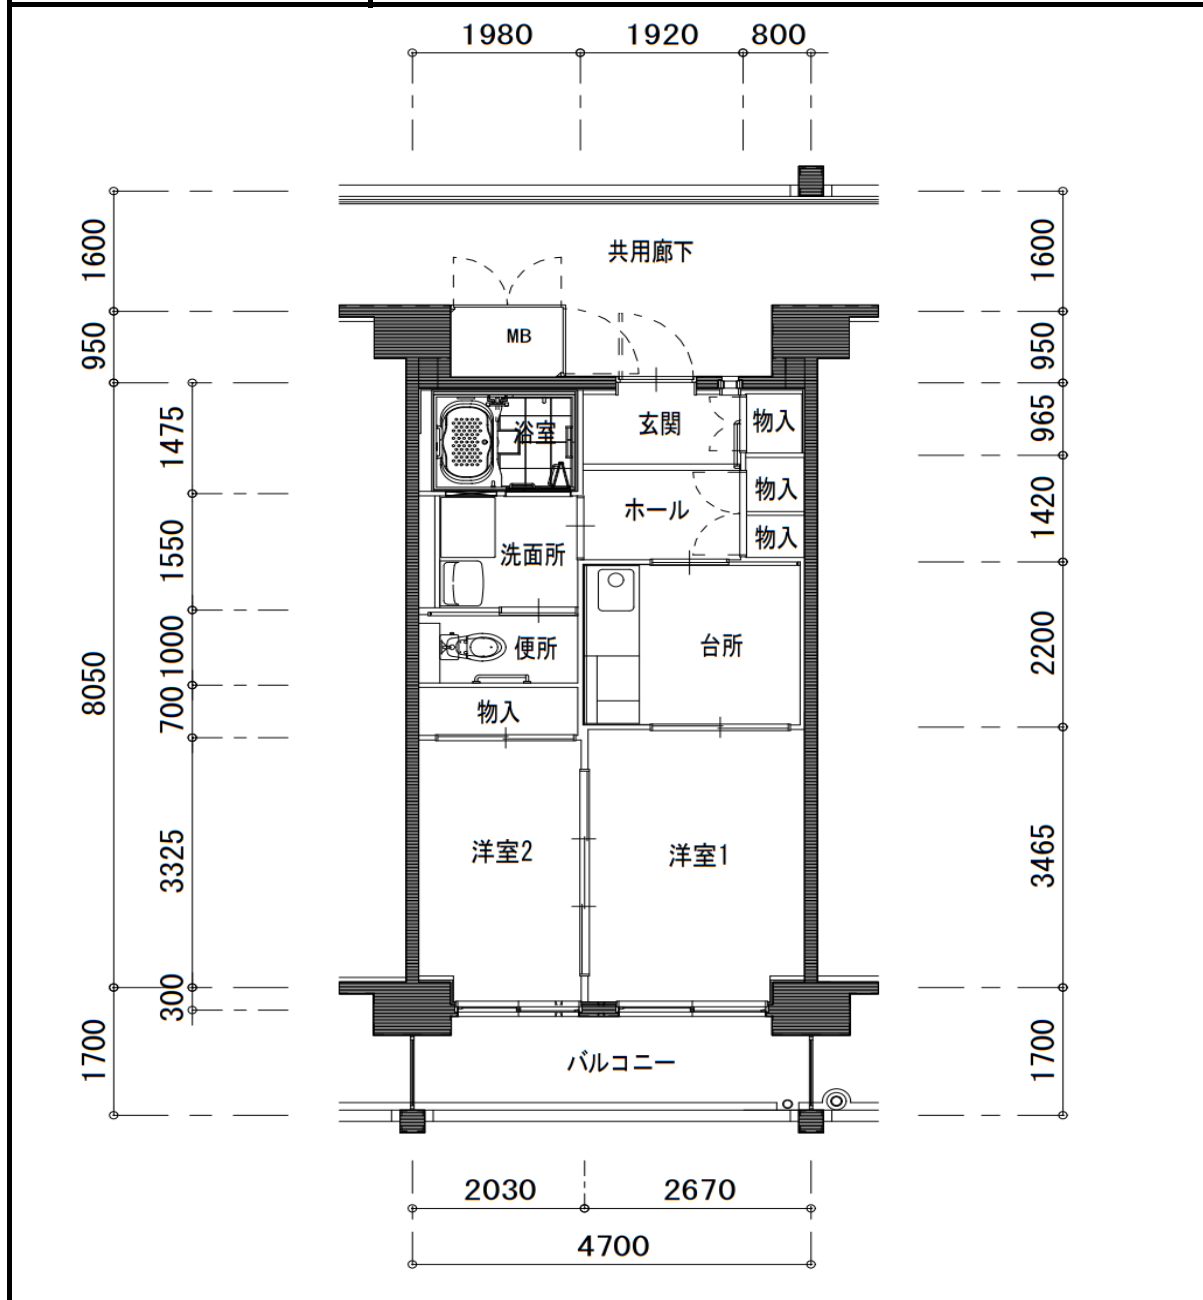

住宅	新日吉
間取り	2K

住戸面積	住戸専用	39.25 m ²
	バルコニー	6.98 m ²
	合計	46.23 m ²
居室面積	洋室	6.2 帖
	洋室	4.5 帖
	DK	3.6 帖
備考		