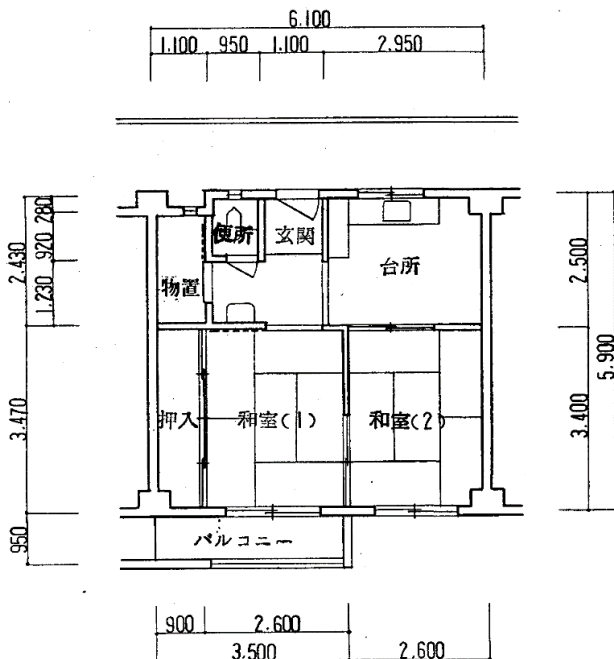

| | |
|-----|----|
| 住宅 | 八幡 |
| 間取り | 2K |

| | | |
|------|-------|----------------------|
| 住戸面積 | 住戸専用 | 35.68 m ² |
| | バルコニー | 3.32 m ² |
| | 合計 | 39.00 m ² |
| 居室面積 | 和室1 | 6 帖 |
| | 和室2 | 6 帖 |
| | DK | 4.5 帖 |
| 備考 | | |