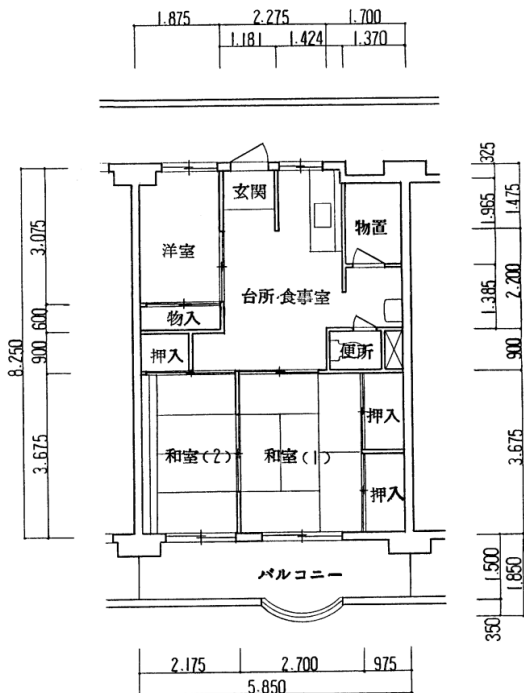

住宅	大池西
間取り	3DK

住戸面積	住戸専用	47.81 m ²
	バルコニー	9.18 m ²
	合計	56.99 m ²
居室面積	和室1	6 帖
	和室2	4 帖
	洋室	3.5 帖
	DK	5.9 帖
備考		