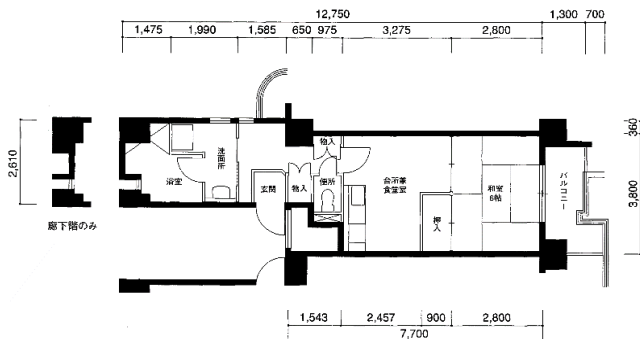

住宅	旭中央
間取り	1DK

住戸面積	住戸専用	40.51 m ²
	バルコニー	5.15 m ²
	合計	45.66 m ²
居室面積	和室	6.0 帖
	DK	6.5 帖
備考		