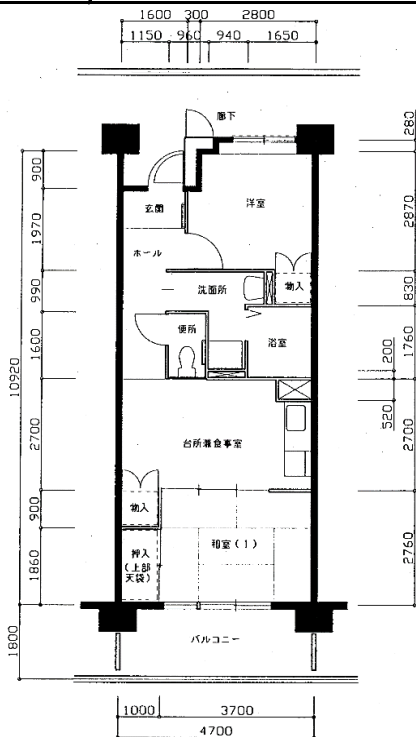

住宅	筒井
間取り	2DK

住戸面積	住戸専用	50.29 m <sup>2</sup>
	バルコニー	8.46 m <sup>2</sup>
	合計	58.75 m <sup>2</sup>
居室面積	和室	6 帖
	洋室	5.3 帖
	DK	7.7 帖
備考	反転タイプあり	