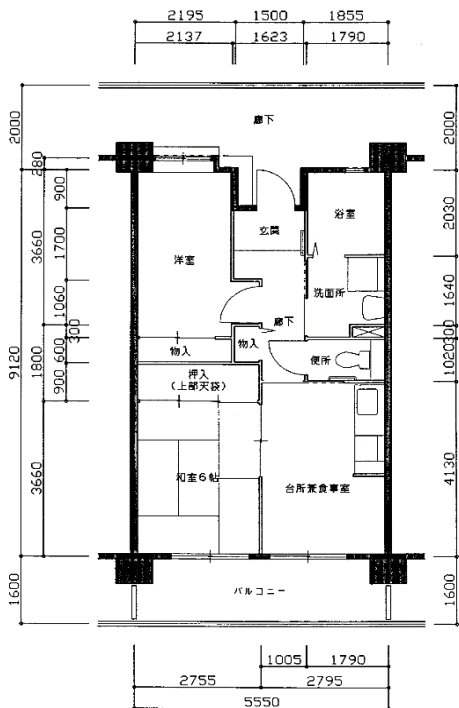

住宅	川西
間取り	2DK

住戸面積	住戸専用	49.27 m ²
	バルコニー	8.88 m ²
	合計	58.15 m ²
居室面積	和室	6.0 帖
	洋室	5.5 帖
	DK	7.0 帖
備考		