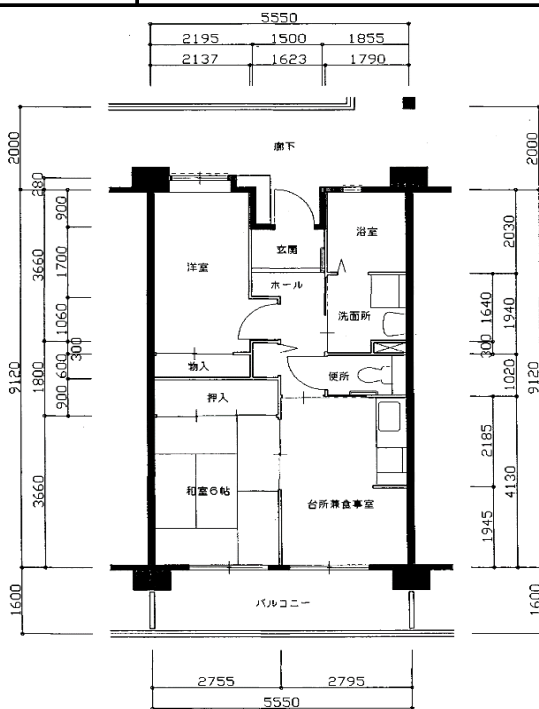

住宅	川西
間取り	2DK

住戸面積	住戸専用	49.27 m ²
	バルコニー	8.88 m ²
	合計	58.15 m ²
居室面積	和室	6.0 帖
	洋室	5.2 帖
	DK	7.0 帖
備考	反転タイプあり	