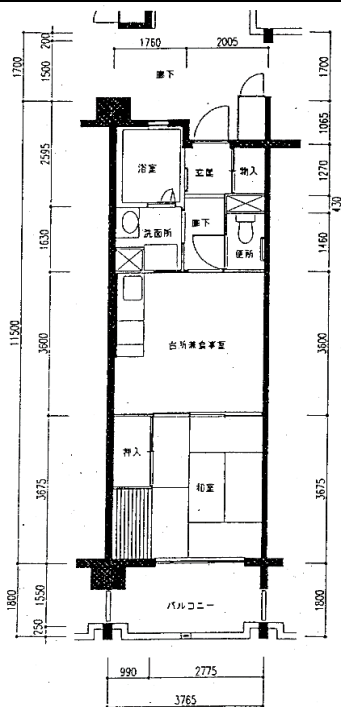

住宅	上池田
間取り	1DK

住戸面積	住戸専用	40.19 m <sup>2</sup>
	バルコニー	6.58 m <sup>2</sup>
	合計	46.77 m <sup>2</sup>
居室面積	和室	6 帖
	DK	5 帖
備考	反転タイプあり、バルコニータイプ違いあり	